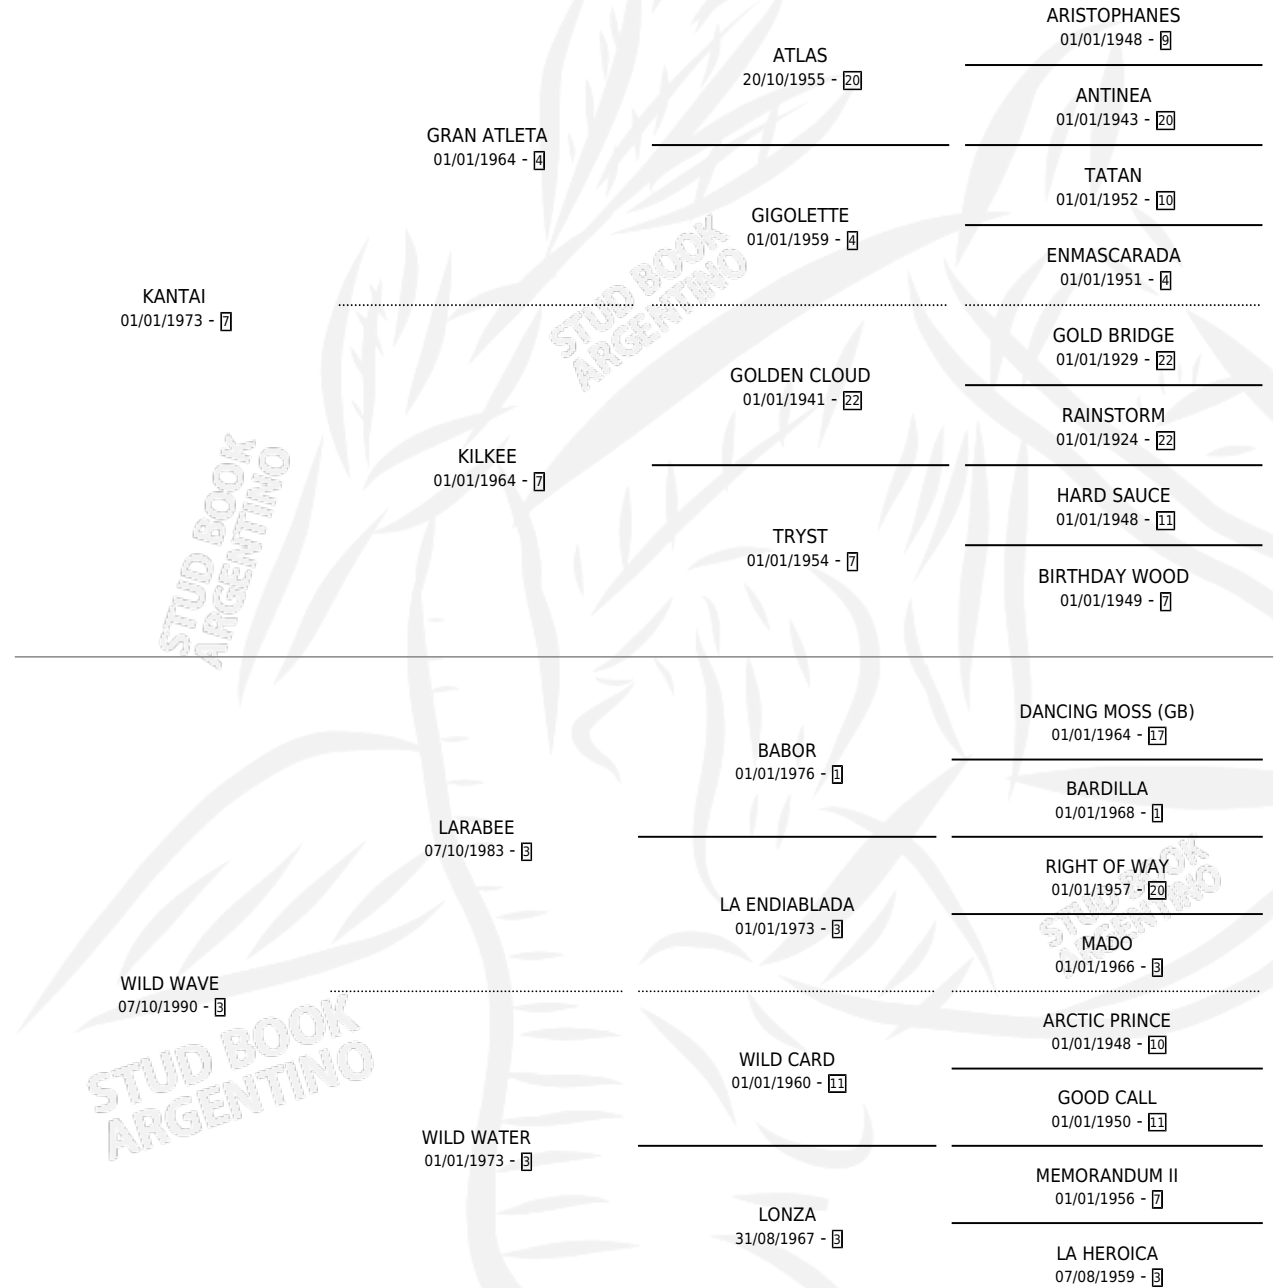

WILD YELL

por KANTAI y WILD WAVE por LARABEE

Argentina · Macho · Zaino · SP · 18/09/1995
Familia 3-b · Volumen 35

ESTADO

TIPIFICACIÓN SANGUÍNEA	X
TIPIFICACIÓN POR ADN	X
PASAPORTE	X
IDENTIFICACIÓN POR MICROCHIP	X
REPRODUCTOR	X

Lugar de nacimiento: Rauquen

Criador: Cendoya Jose N

PEDIGREE

WILD YELL

Datos oficiales del Stud Book Argentino

Documento generado el 05/05/2026

studbook.org.ar