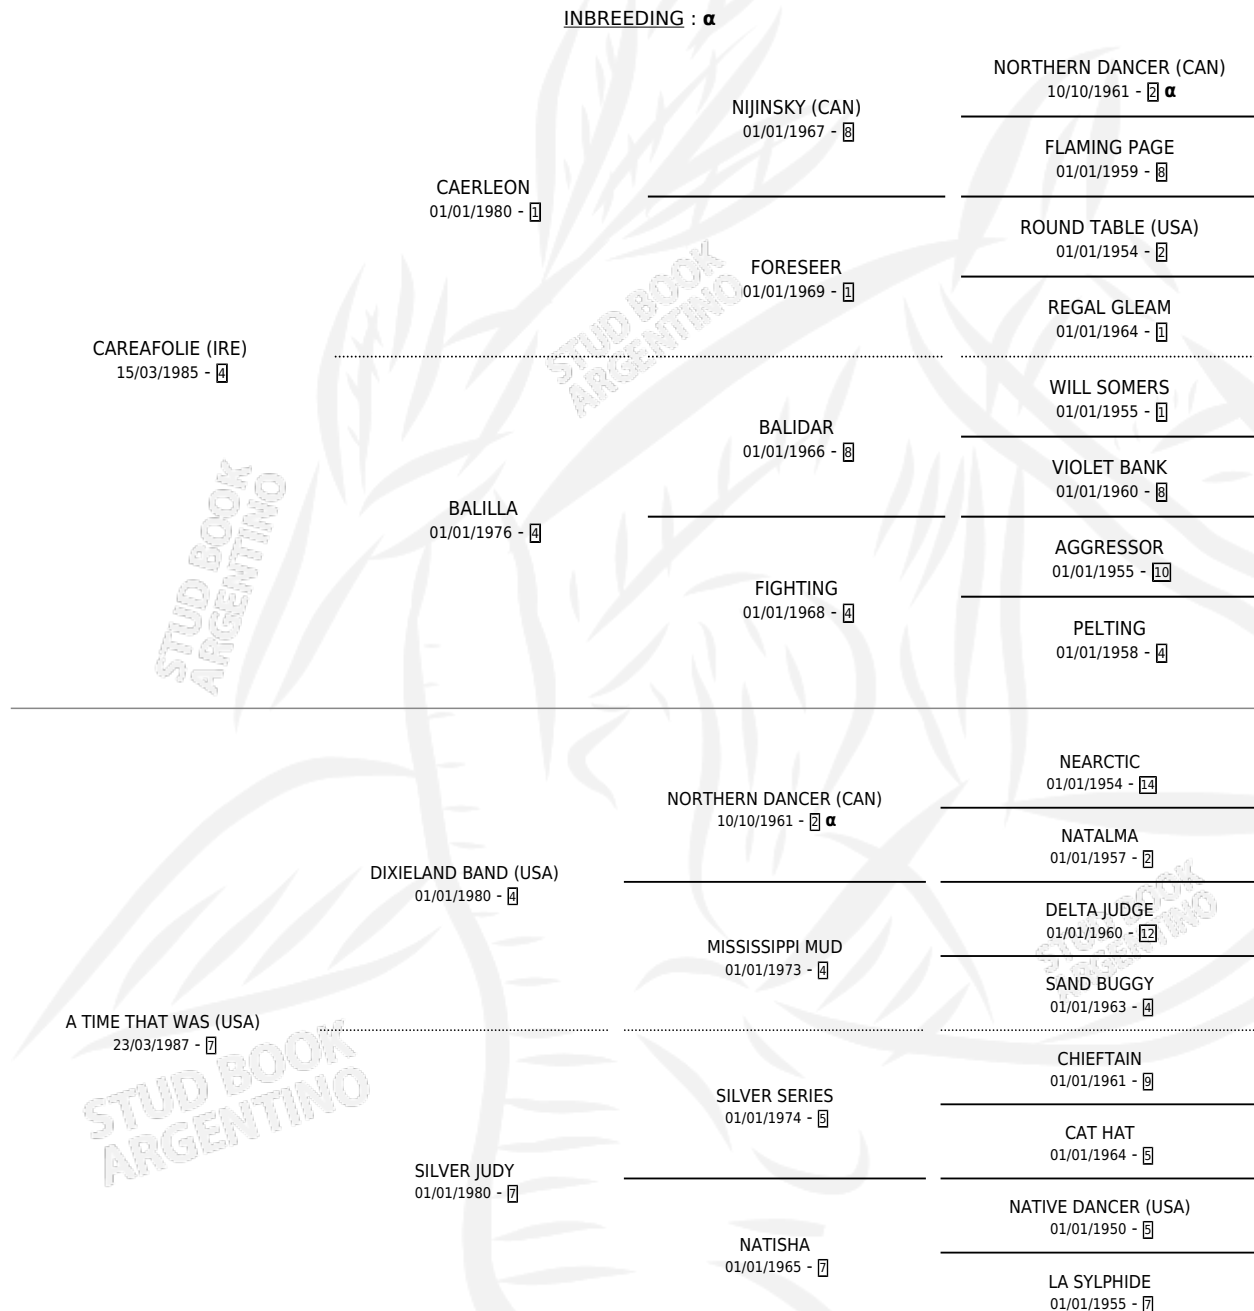

TIME FOLIE

por CAREAFOLIE (IRE) y A TIME THAT WAS (USA) por
DIXIELAND BAND (USA)

Argentina · Hembra · Zaino Doradillo · SP · 13/09/1995
Familia 7 · Volumen 35

ESTADO

TIPIFICACIÓN SANGUÍNEA	✓
TIPIFICACIÓN POR ADN	✓
PASAPORTE	X
IDENTIFICACIÓN POR MICROCHIP	X
REPRODUCTOR	✓

Lugar de nacimiento: Firmamento

Criador: Firmamento

~

HIJOS

	MACHOS	HEMBRAS
9 NACIERON	3	6
7 CORRIERON	2	5
7 GANARON	2	5
0 GANADORES CL	0 GANADORES GR	0 GANADORES G1

PEDIGREE

INBREEDING : α