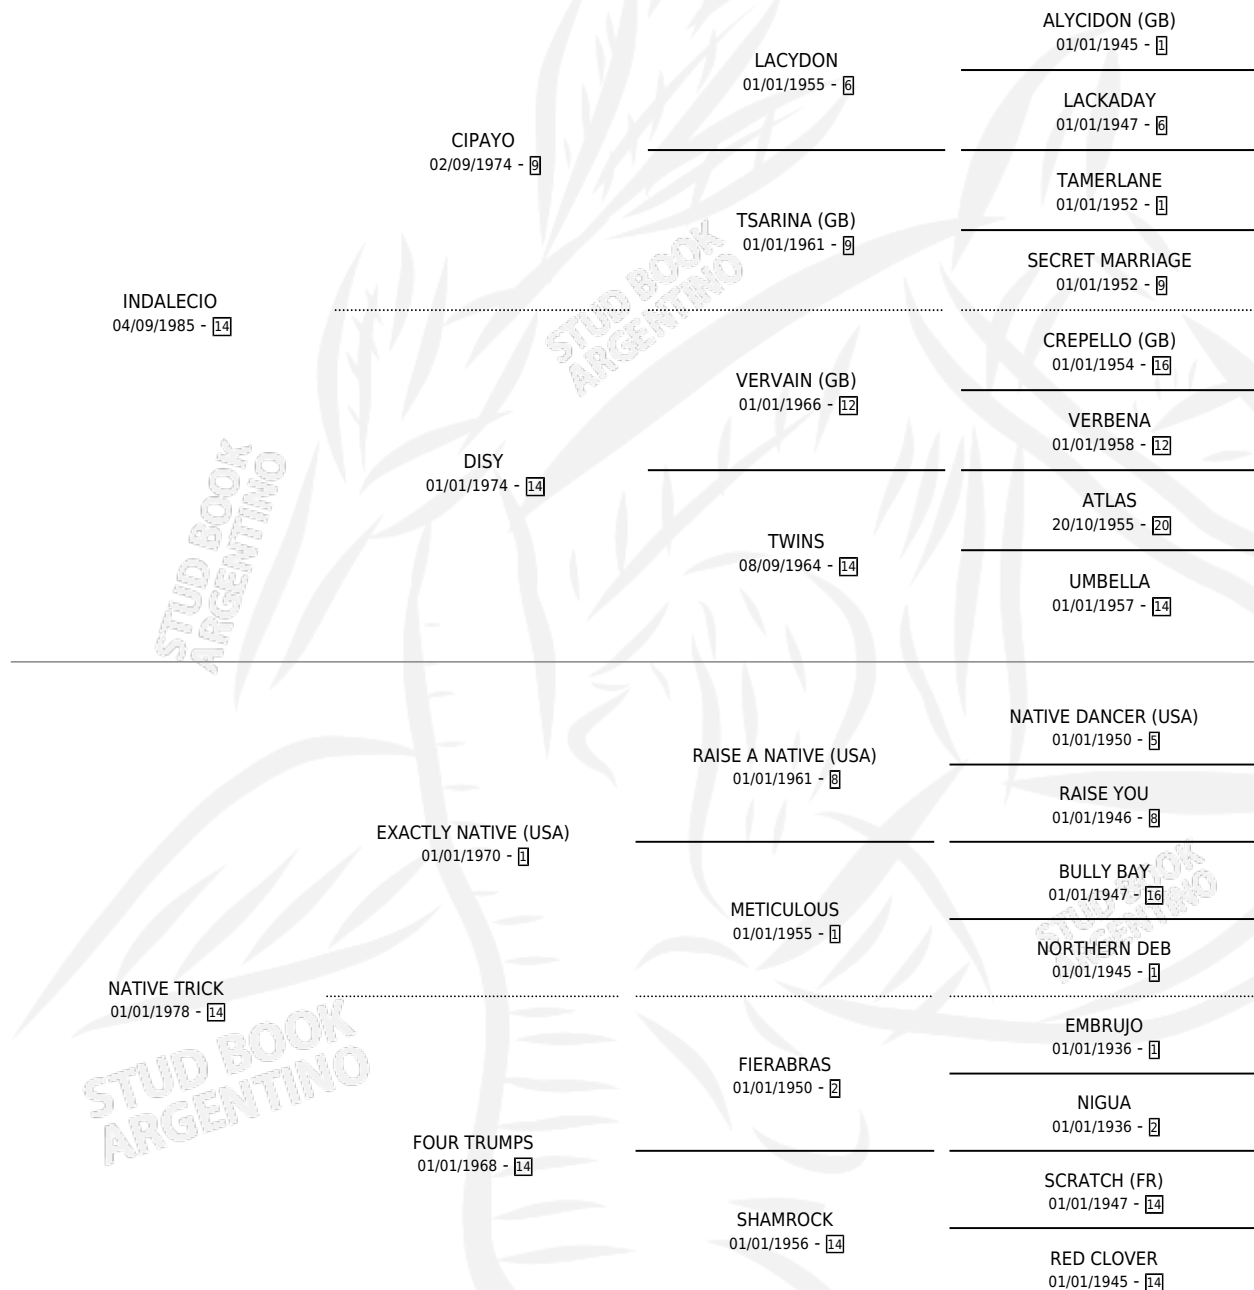

LA PARAFERNALIA

por **INDALECIO** y **NATIVE TRICK** por **EXACTLY NATIVE**
(USA)

Argentina · Hembra · Zaino · SP · 27/07/1995
Familia 14-e · Volumen 35

ESTADO

TIPIFICACIÓN SANGUÍNEA	✓
TIPIFICACIÓN POR ADN	X
PASAPORTE	X
IDENTIFICACIÓN POR MICROCHIP	X
REPRODUCTOR	X

Lugar de nacimiento: Campo particular

Criador: Sin dato

PEDIGREE

EXPORTACIÓN / IMPORTACIÓN

FECHA	MOVIMIENTO	PAÍS
27/01/1998	EXPORTADO	CHILE

LA PARAFERNALIA

Datos oficiales del Stud Book Argentino

Documento generado el 10/05/2026