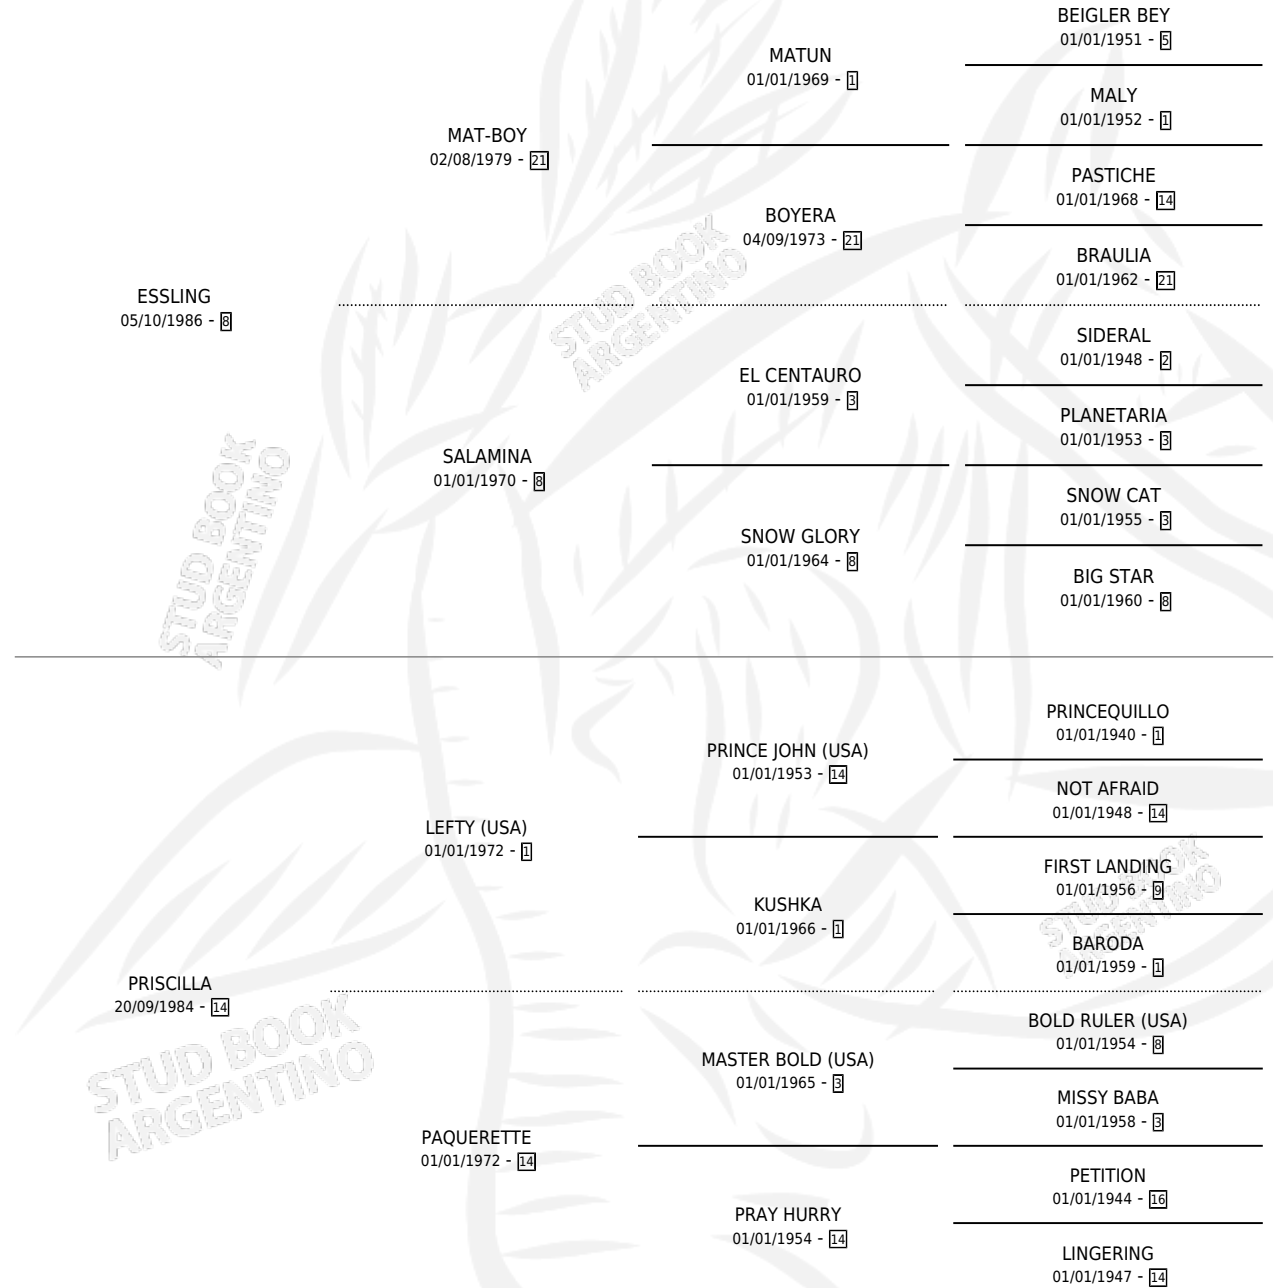

ESS DIVERTIDO

por **ESSLING** y **PRISCILLA** por **LEFTY (USA)**

Argentina · Macho · Zaino · SP · 23/09/1995
Familia 14-b · Volumen 35

ESTADO

TIPIFICACIÓN SANGUÍNEA	X
TIPIFICACIÓN POR ADN	X
PASAPORTE	X
IDENTIFICACIÓN POR MICROCHIP	X
REPRODUCTOR	X

Lugar de nacimiento: San Ignacio De Loyola

Criador: Sin dato

PEDIGREE

ESS DIVERTIDO

Datos oficiales del Stud Book Argentino

Documento generado el 07/05/2026

studbook.org.ar