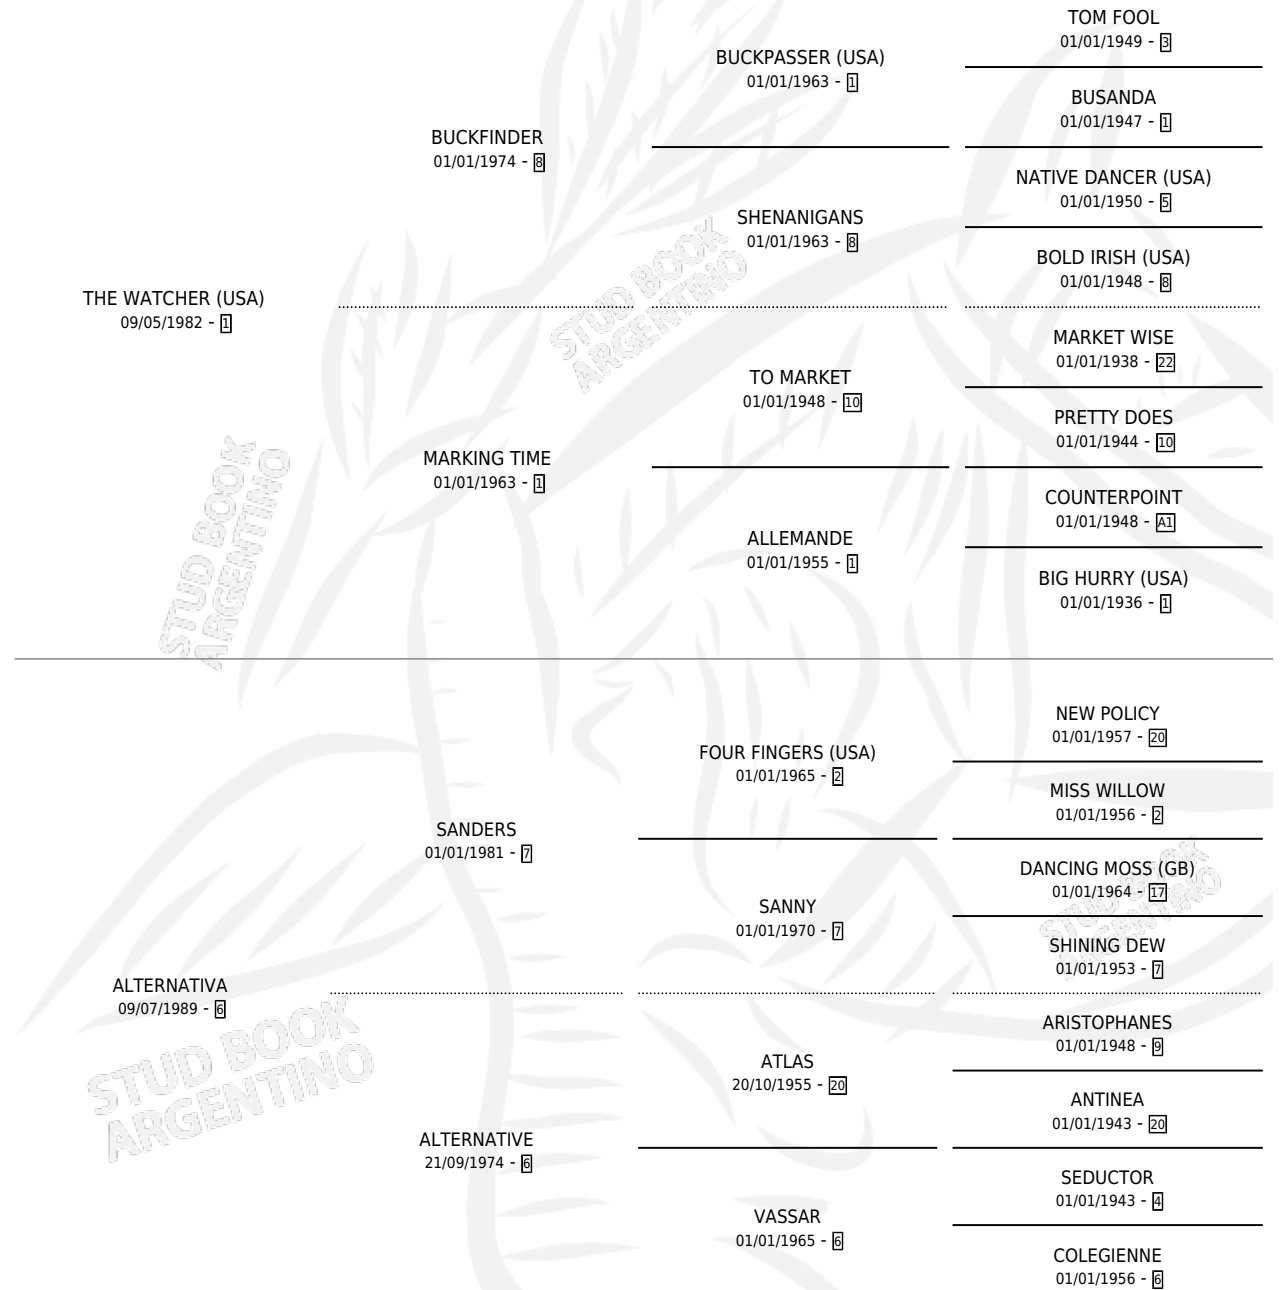

AGOSTINA WAT

por THE WATCHER (USA) y ALTERNATIVA por SANDERS

Argentina · Hembra · Zaino · SP · 26/09/1995
Familia 6-f · Volumen 35

ESTADO

TIPIFICACIÓN SANGUÍNEA	X
TIPIFICACIÓN POR ADN	X
PASAPORTE	X
IDENTIFICACIÓN POR MICROCHIP	X
REPRODUCTOR	X

Lugar de nacimiento: El Tala

Criador: Sin dato

PEDIGREE

CAMPAÑA

Solo carreras oficiales de Argentina

POR EDAD

EDAD	CC	1°	2°	3°	4°	5°	NP	CLC	CLG	CLCG1	CLGG1	IMPORTE	GANANCIA / CC
4 AÑOS	3	0	0	0	0	0	3	0	0	0	0	\$0	\$0
TOTALES	3	0	0	0	0	0	3	0	0	0	0	\$0	\$0
%		0.0%	0.0%	0.0%	0.0%	0.0%	100%	0.0%	0.0%	0.0%	0.0%		