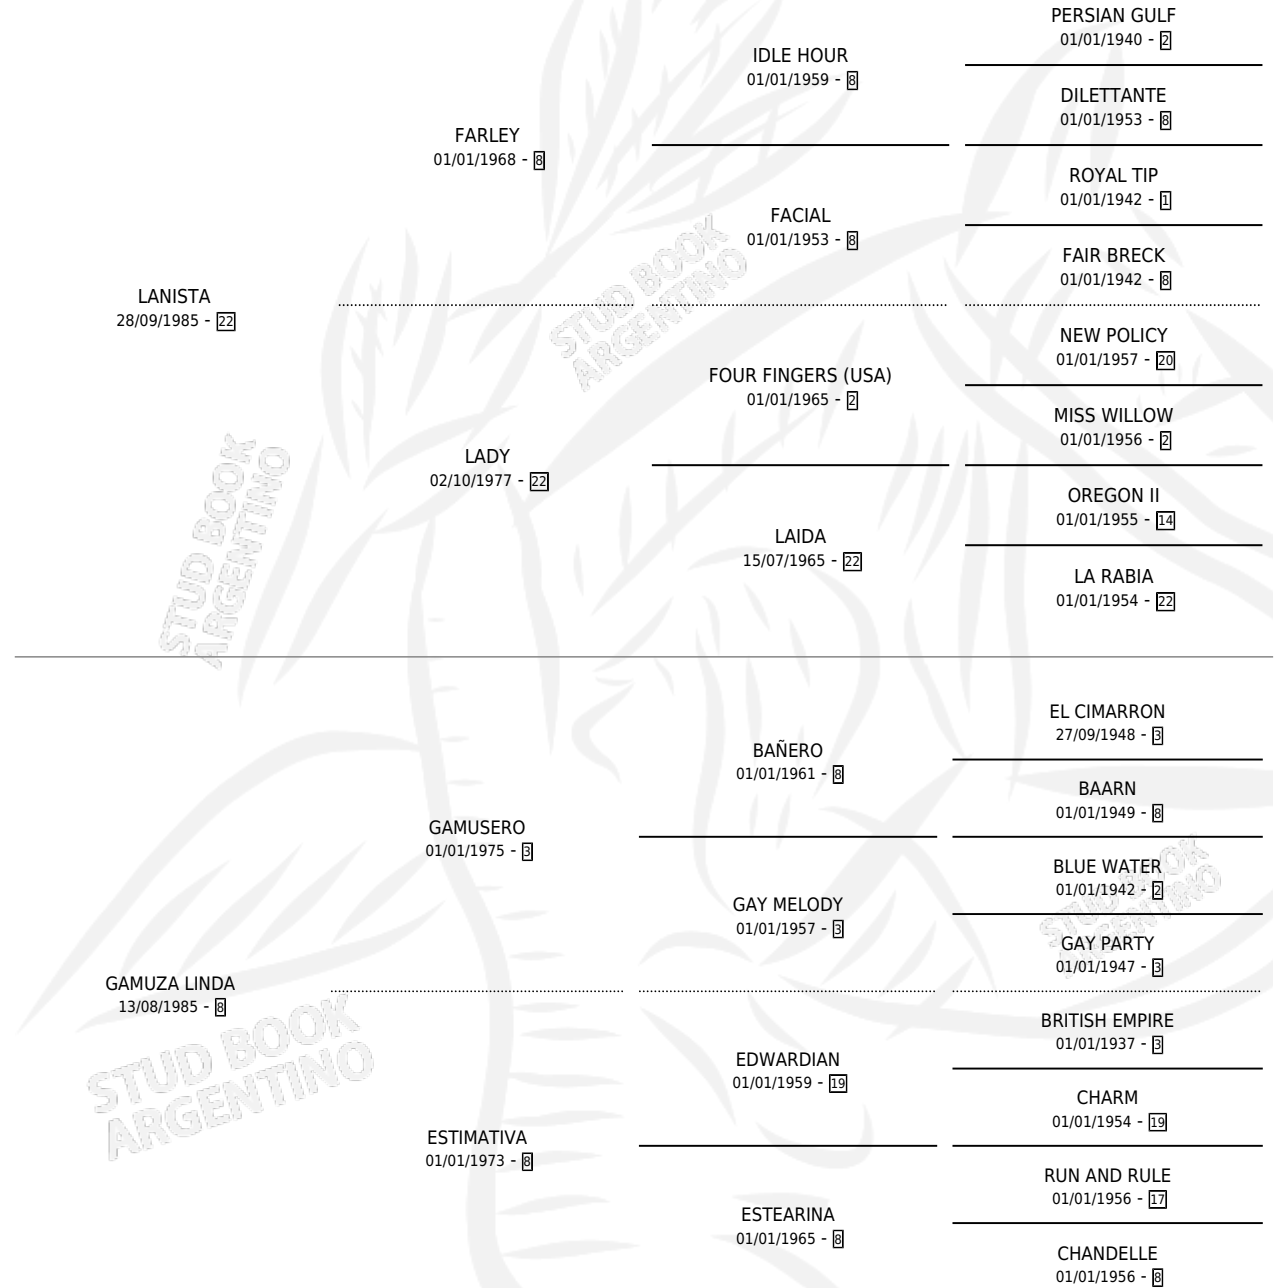

OVILLADORA

por LANISTA y GAMUZA LINDA por GAMUSERO

Argentina · Hembra · Zaino Doradillo · SP · 09/10/1995
Familia 8-g · Volumen 35

ESTADO

TIPIFICACIÓN SANGUÍNEA	X
TIPIFICACIÓN POR ADN	X
PASAPORTE	X
IDENTIFICACIÓN POR MICROCHIP	X
REPRODUCTOR	✓

Lugar de nacimiento: Las Tres Niñas

Criador: Miranda Carlos

PEDIGREE

S

mientos 0 / Efectividad 0.00%

PADRILLO

PRODUCTO

CRIADOR

1ER SERVICIO

ÚLTIMO SERVICIO

ESENCIAL

∅

17/09/2001

20/09/2001

OVILLADORA

Datos oficiales del Stud Book Argentino