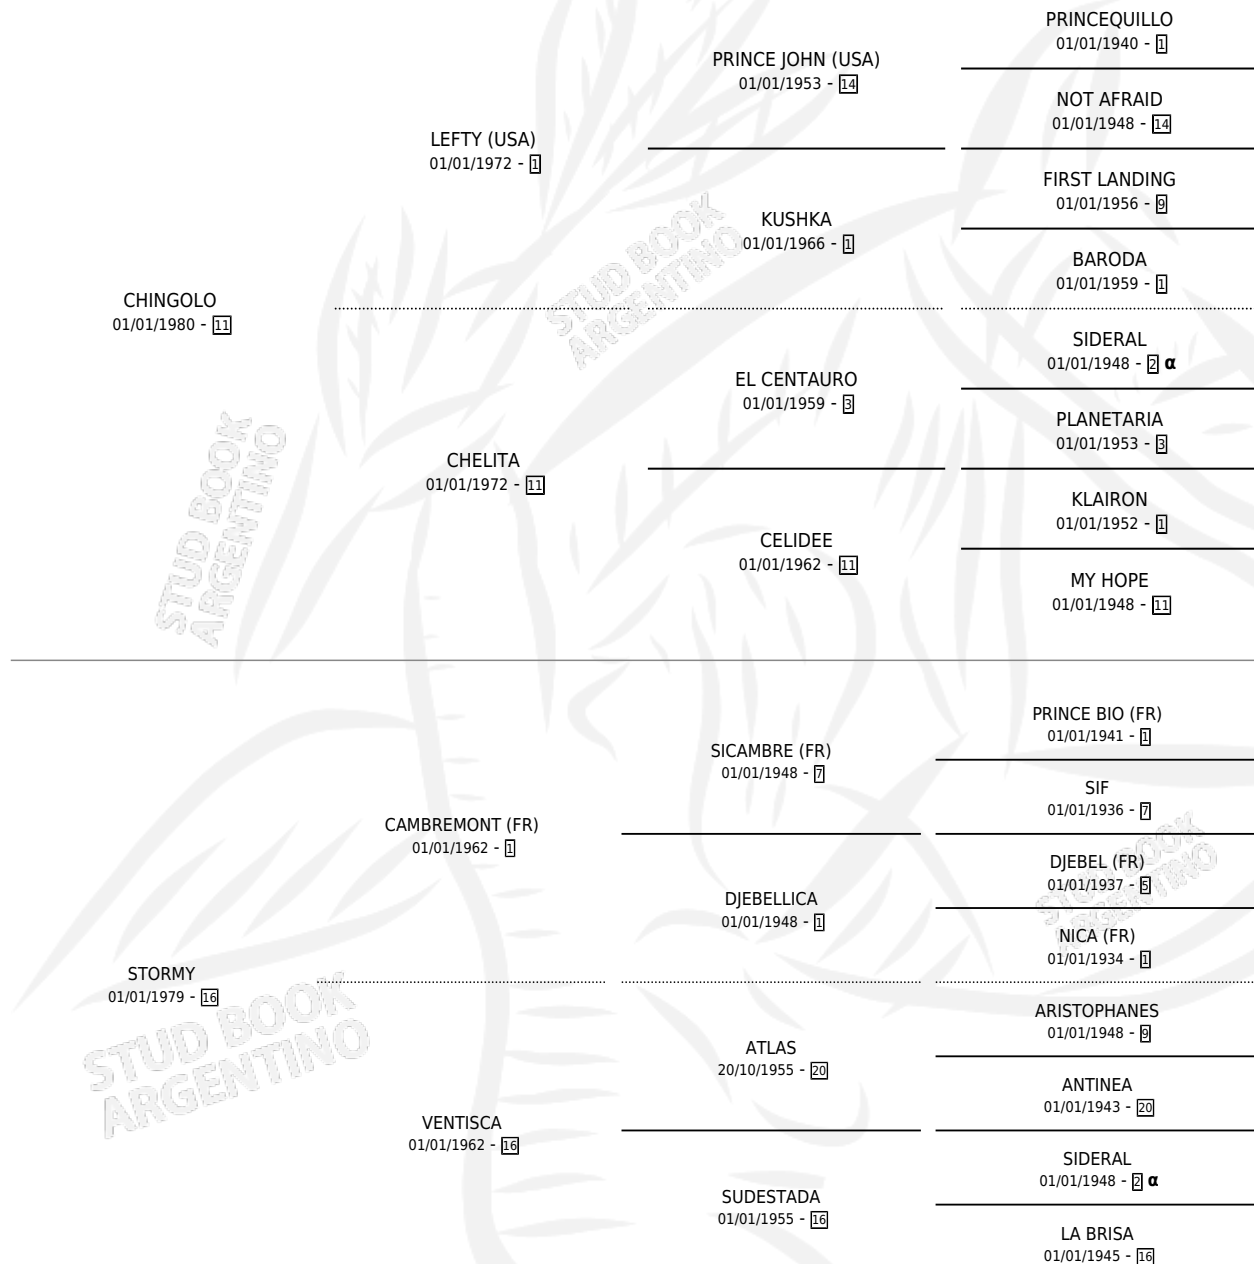

RAYO Y TRUENO

por CHINGOLO y STORMY por CAMBREMONT (FR)

Argentina · Macho · Zaino · SP · 19/09/1995
Familia 16-e · Volumen 35

ESTADO

TIPIFICACIÓN SANGUÍNEA	X
TIPIFICACIÓN POR ADN	X
PASAPORTE	X
IDENTIFICACIÓN POR MICROCHIP	X
REPRODUCTOR	X

Lugar de nacimiento: Capricornio

Criador: Capricornio

PEDIGREE

INBREEDING : α

RAYO Y TRUENO

Datos oficiales del Stud Book Argentino

Documento generado el 11/06/2026

studbook.org.ar