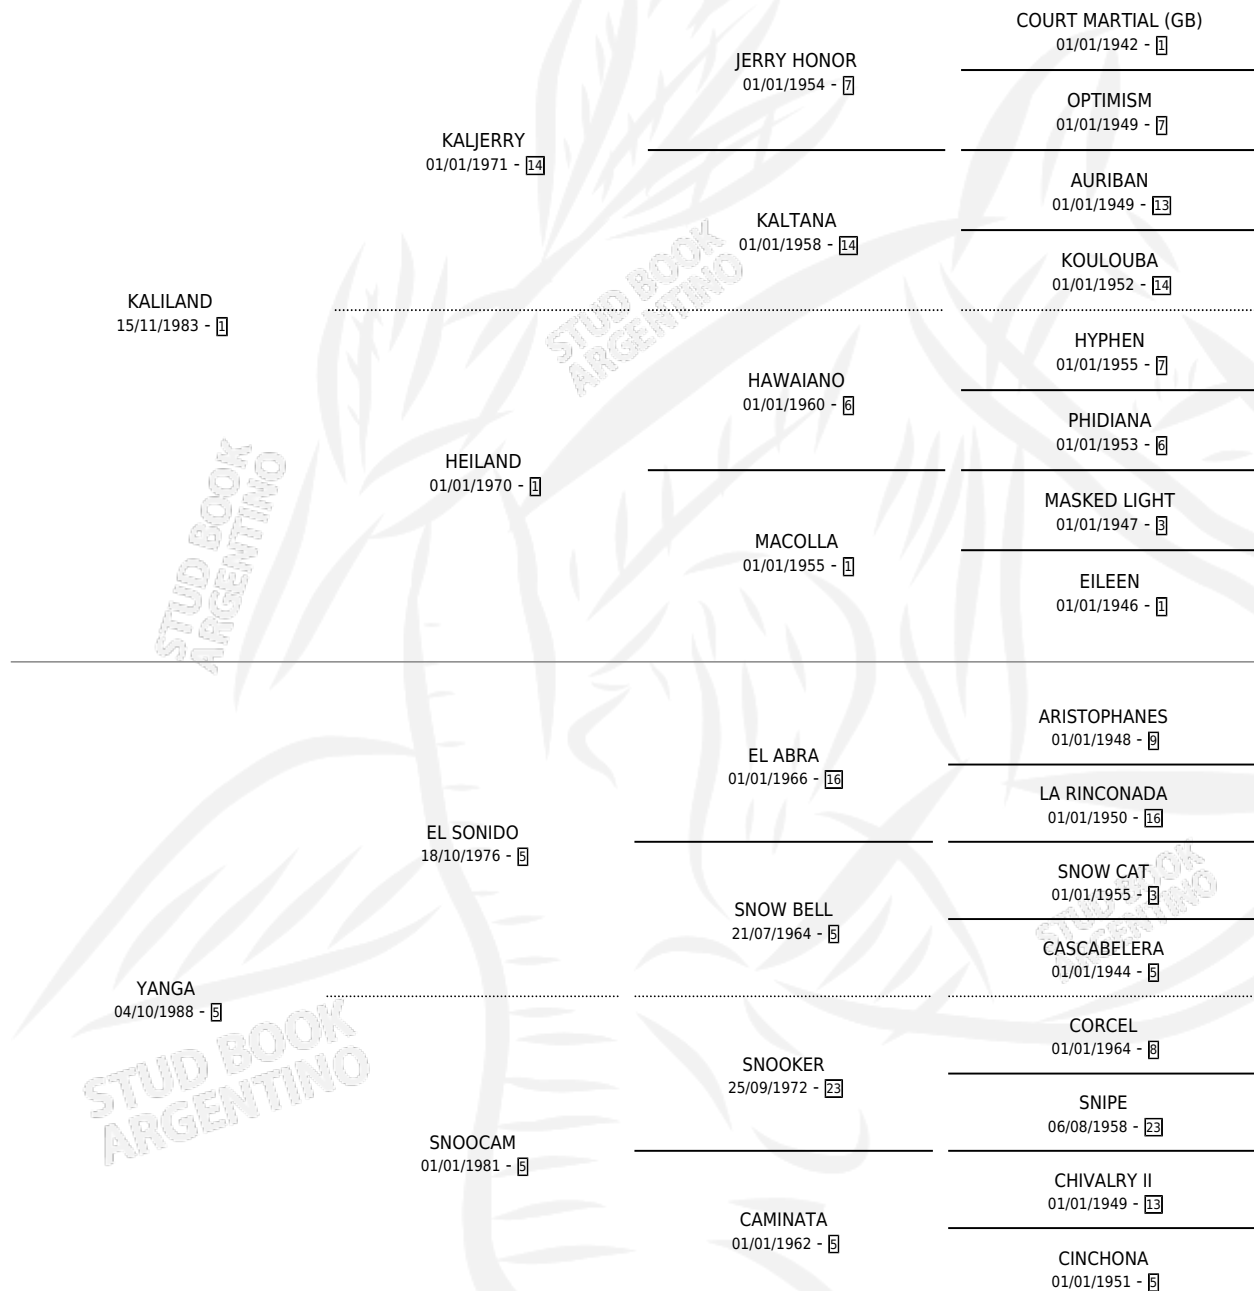

YA KALILA

por KALILAND y YANGA por EL SONIDO

Argentina · Hembra · Alazan · SP · 11/09/1995
Familia 5-c · Volumen 35

ESTADO

TIPIFICACIÓN SANGUÍNEA	X
TIPIFICACIÓN POR ADN	X
PASAPORTE	X
IDENTIFICACIÓN POR MICROCHIP	X
REPRODUCTOR	X

Lugar de nacimiento: Lonquimay

Criador: Lonquimay

PEDIGREE

YA KALILA

Datos oficiales del Stud Book Argentino

Documento generado el 12/05/2026

studbook.org.ar