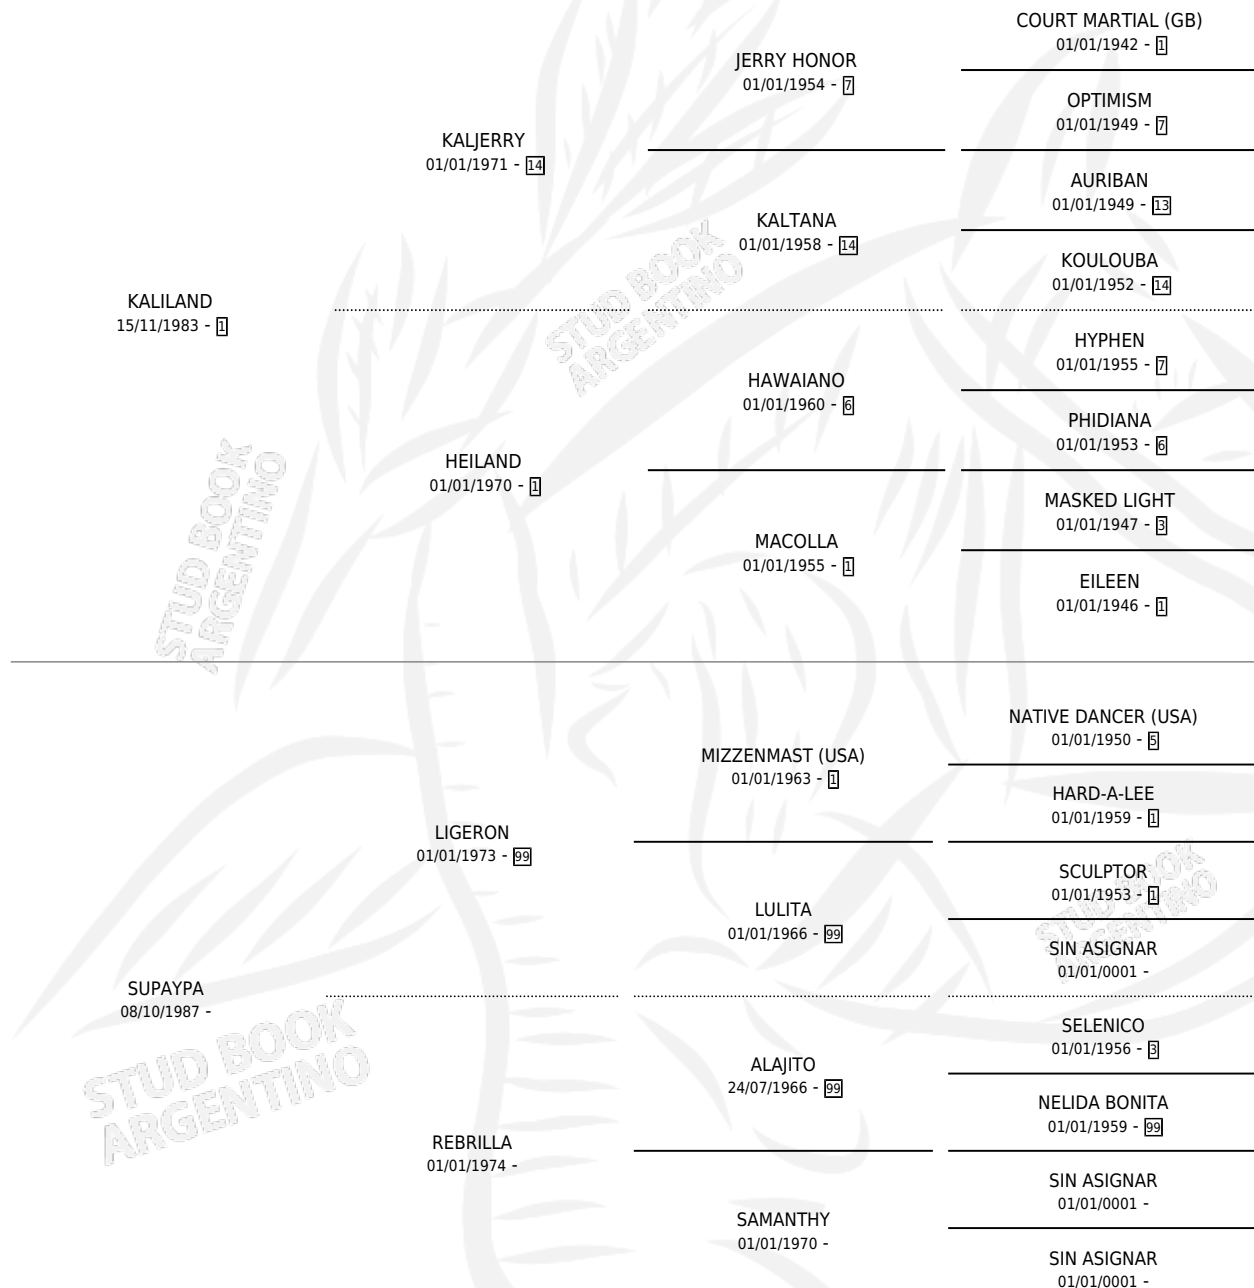

PAY KALI

por KALILAND y SUPAYPA por LIGERON

Argentina · Macho · Zaino · SP · 17/09/1995
Familia · Volumen 35

ESTADO

TIPIFICACIÓN SANGUÍNEA	X
TIPIFICACIÓN POR ADN	X
PASAPORTE	X
IDENTIFICACIÓN POR MICROCHIP	X
REPRODUCTOR	X

Lugar de nacimiento: Lonquimay

Criador: Lonquimay

PEDIGREE

PAY KALI

Datos oficiales del Stud Book Argentino

Documento generado el 09/05/2026

studbook.org.ar