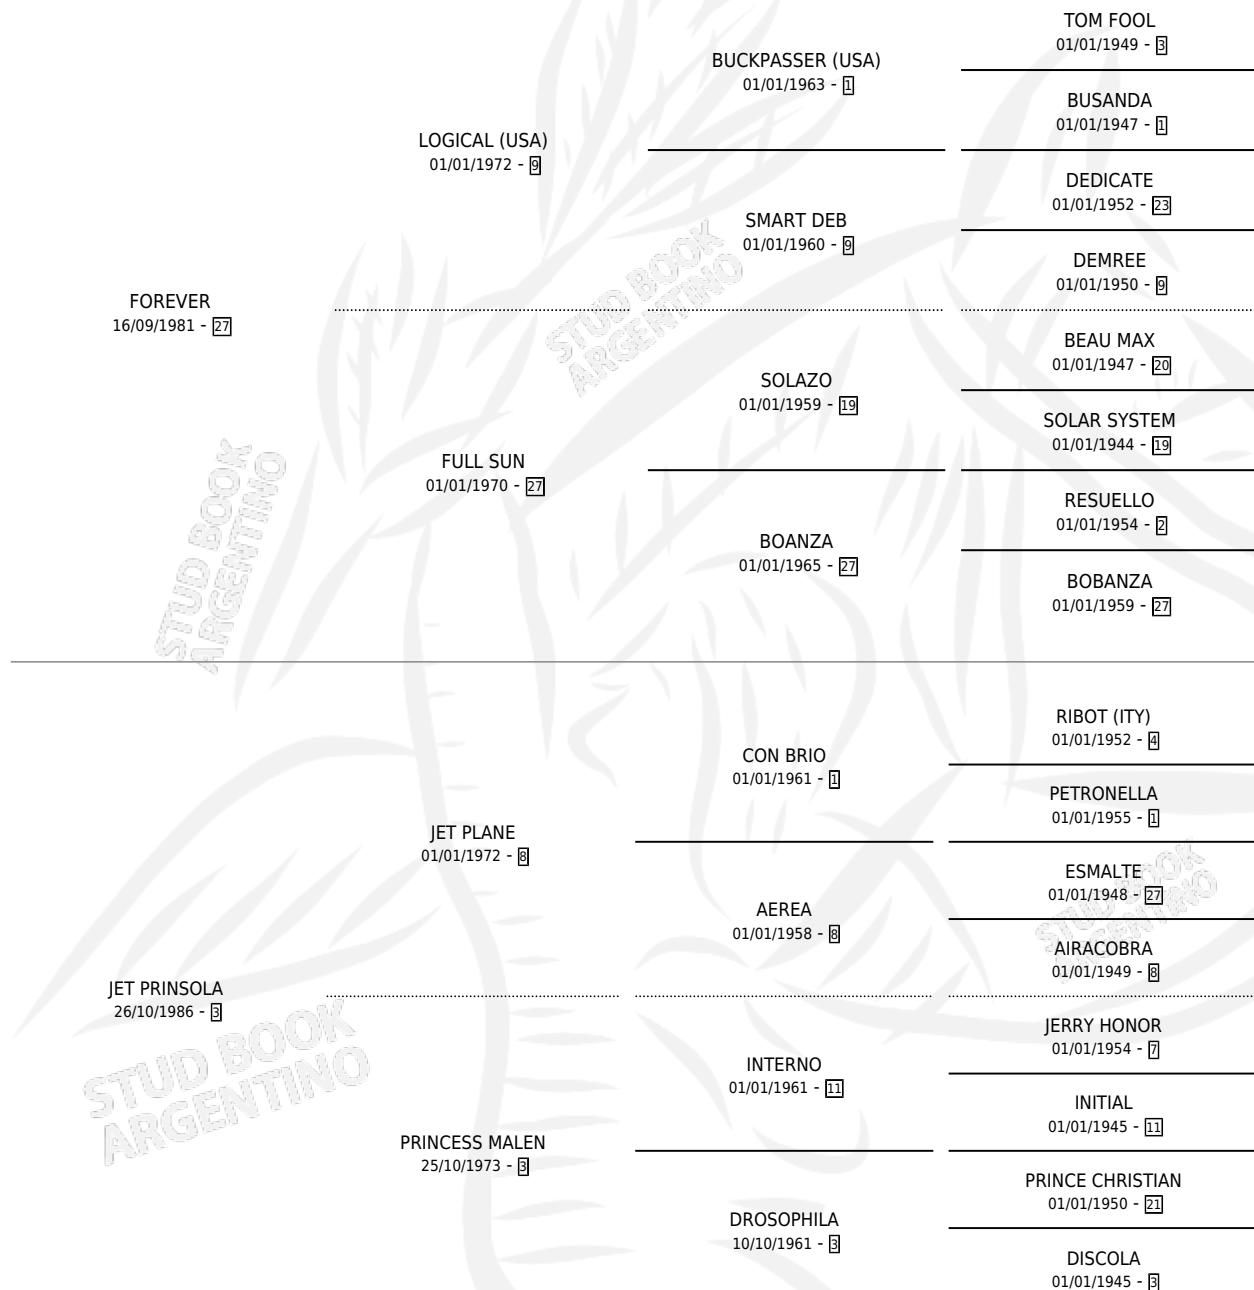

PRINCIPE LITO

por FOREVER y JET PRINSOLA por JET PLANE

Argentina · Macho · Alazan Tostado · SP · 30/09/1995
Familia 3-h · Volumen 35

ESTADO

TIPIFICACIÓN SANGUÍNEA	X
TIPIFICACIÓN POR ADN	X
PASAPORTE	X
IDENTIFICACIÓN POR MICROCHIP	X
REPRODUCTOR	X

Lugar de nacimiento: La Blanca
Criador: Stieben Hector Edgardo

PEDIGREE

PRINCIPE LITO

Datos oficiales del Stud Book Argentino

Documento generado el 12/05/2026

studbook.org.ar