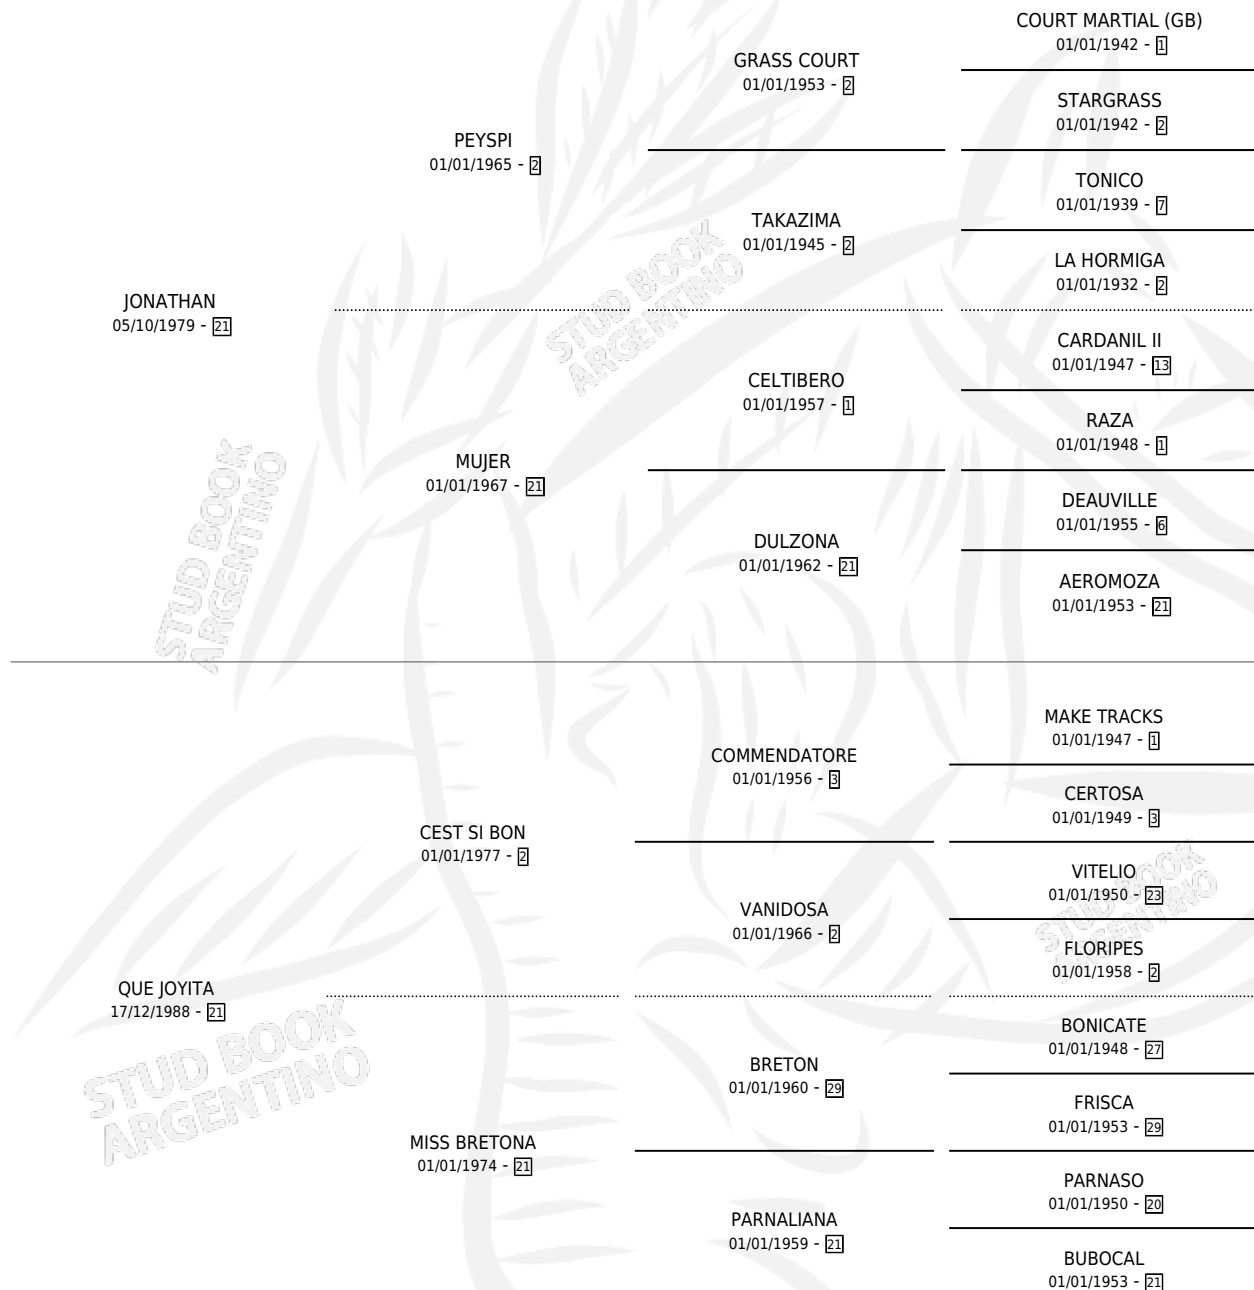

DANIELS THAN

por JONATHAN y QUE JOYITA por CEST SI BON

Argentina · Macho · Alazan · SP · 30/09/1995
Familia 21-a · Volumen 35

ESTADO

TIPIFICACIÓN SANGUÍNEA	X
TIPIFICACIÓN POR ADN	X
PASAPORTE	X
IDENTIFICACIÓN POR MICROCHIP	X
REPRODUCTOR	X

Lugar de nacimiento: Masama

Criador: Masama

PEDIGREE

DANIELS THAN

Datos oficiales del Stud Book Argentino

Documento generado el 03/05/2026

studbook.org.ar