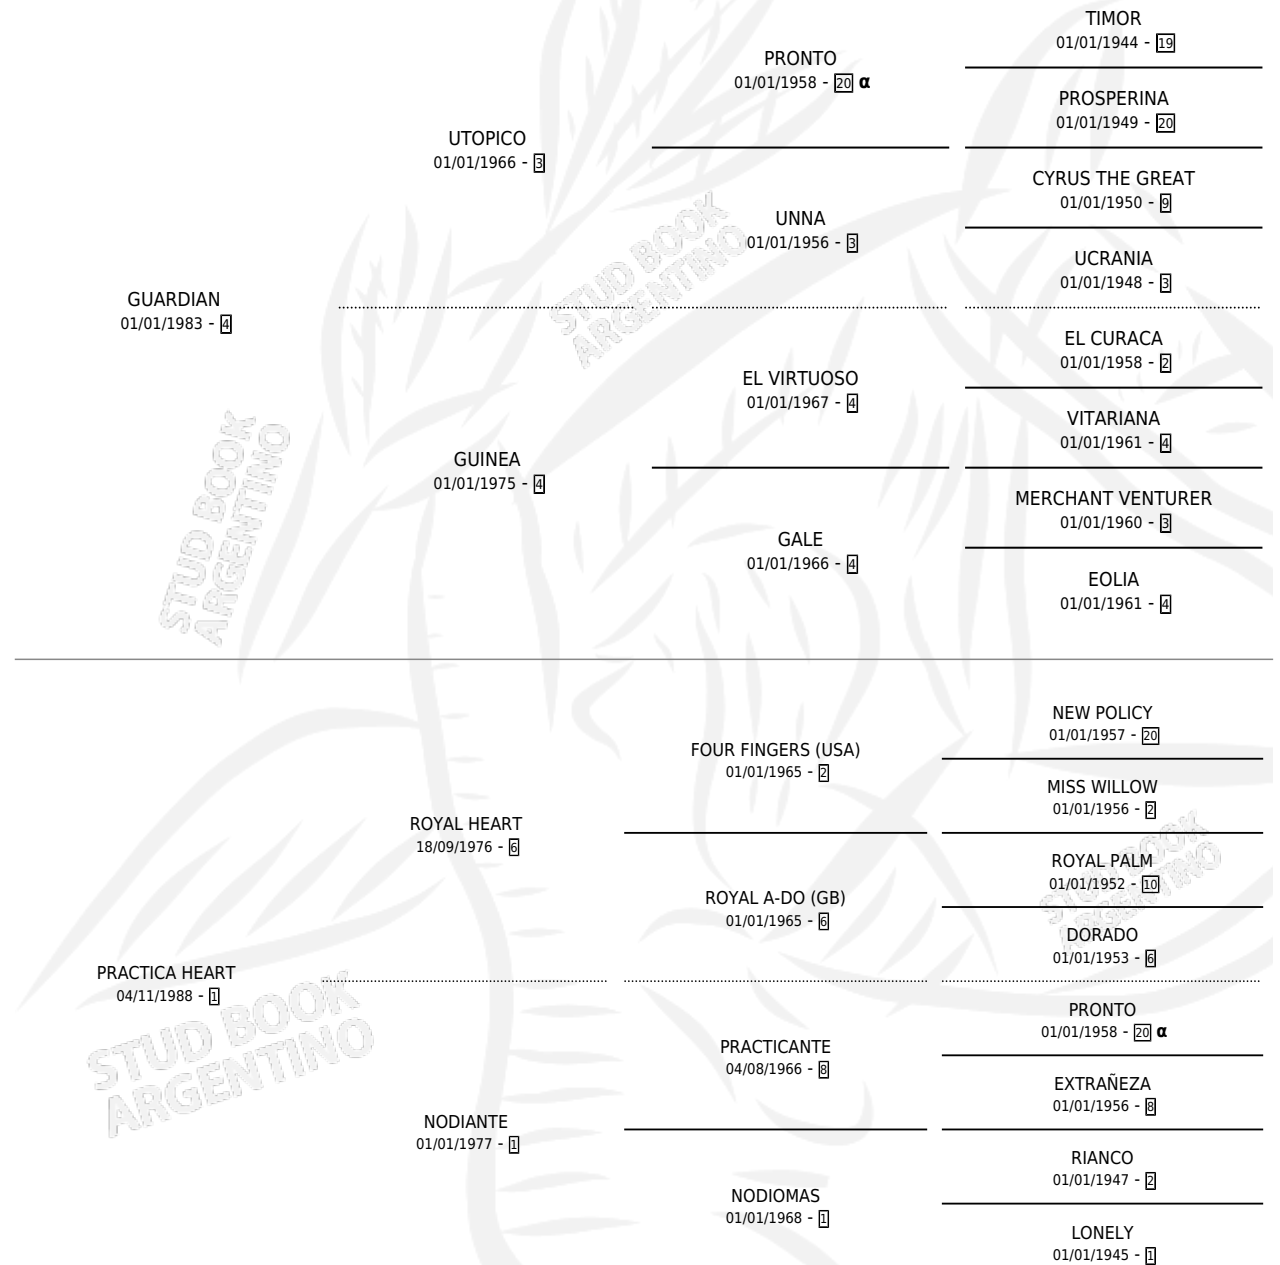

AMIGA GUARDIA

por GUARDIAN y PRACTICA HEART por ROYAL HEART

Argentina · Hembra · Alazan · SP · 11/09/1995
Familia 1-j · Volumen 35

ESTADO

TIPIFICACIÓN SANGUÍNEA	X
TIPIFICACIÓN POR ADN	X
PASAPORTE	X
IDENTIFICACIÓN POR MICROCHIP	X
REPRODUCTOR	X

Lugar de nacimiento: Sierras Mias

Criador: Sierras Mias

PEDIGREE

INBREEDING : α

AMIGA GUARDIA

Datos oficiales del Stud Book Argentino

Documento generado el 11/05/2026

studbook.org.ar