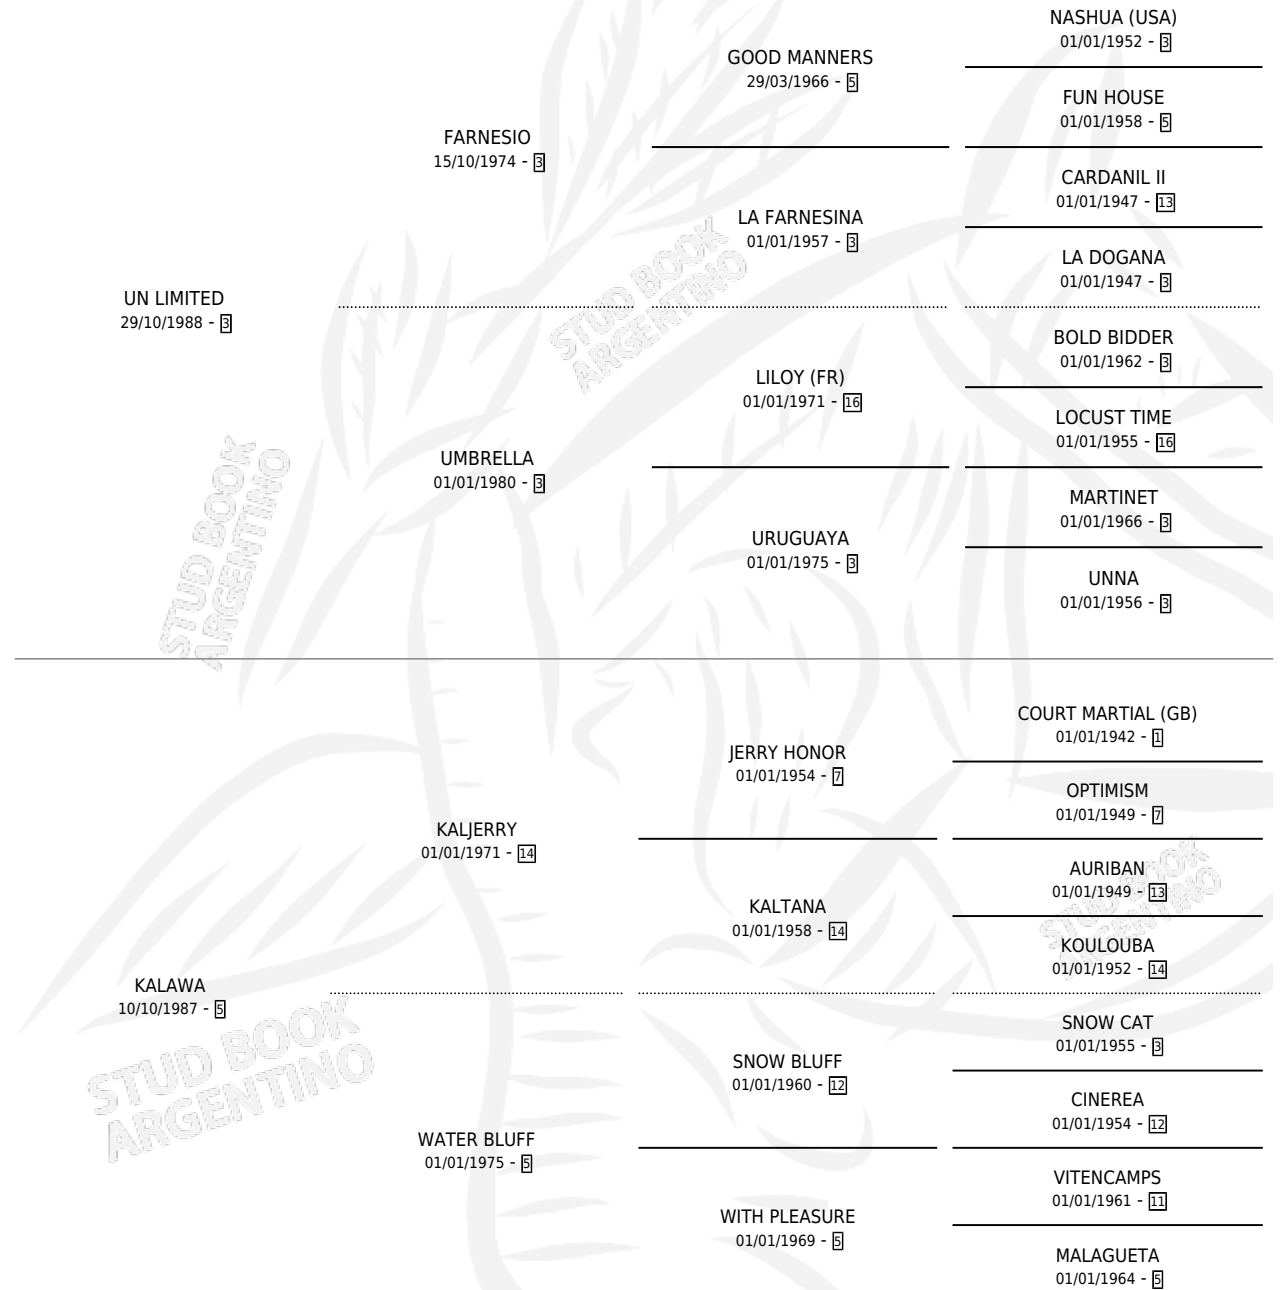

LA ORADORA

por UN LIMITED y KALAWA por KALJERRY

Argentina · Hembra · Zaino · SP · 18/09/1995
Familia 5-d · Volumen 35

ESTADO

TIPIFICACIÓN SANGUÍNEA	X
TIPIFICACIÓN POR ADN	X
PASAPORTE	X
IDENTIFICACIÓN POR MICROCHIP	X
REPRODUCTOR	X

Lugar de nacimiento: La Oracion
Criador: Erquicia Nestor Horacio

PEDIGREE

LA ORADORA

Datos oficiales del Stud Book Argentino

Documento generado el 12/05/2026

studbook.org.ar