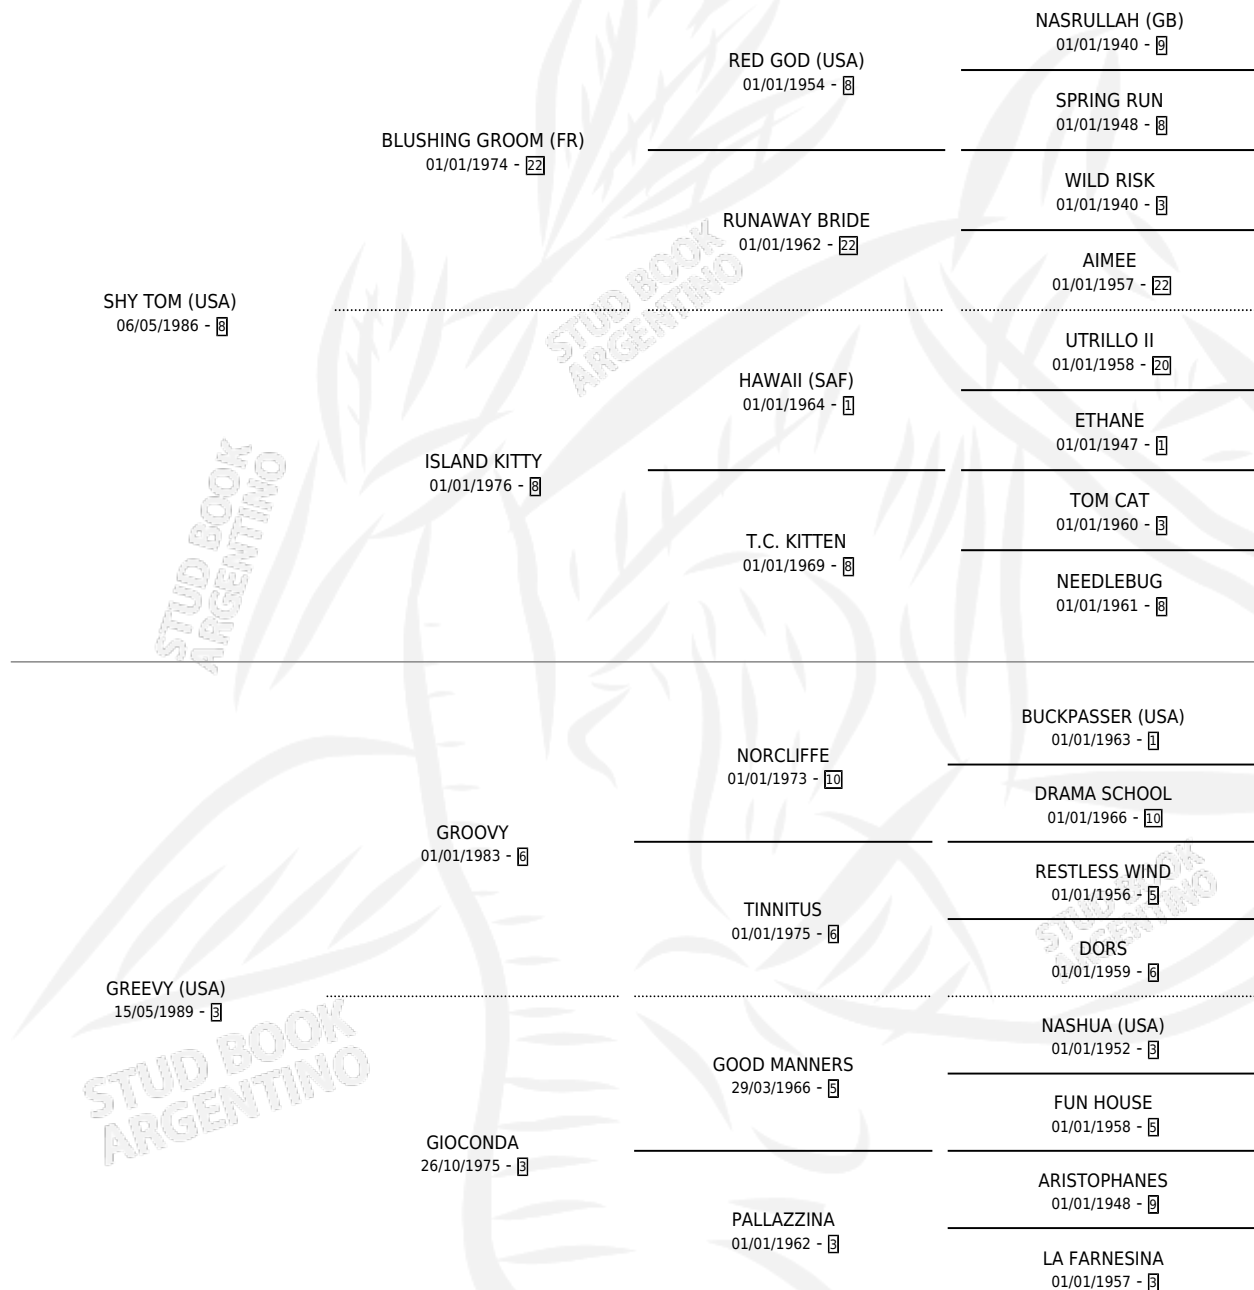

SHY GREETING

por SHY TOM (USA) y GREEVY (USA) por GROOVY

Argentina · Hembra · Alazan · SP · 02/10/1995
Familia 3-b · Volumen 35

ESTADO

TIPIFICACIÓN SANGUÍNEA	✓
TIPIFICACIÓN POR ADN	X
PASAPORTE	X
IDENTIFICACIÓN POR MICROCHIP	X
REPRODUCTOR	✓

Lugar de nacimiento: La Biznaga

Criador: La Biznaga

~

HIJOS

	MACHOS	HEMBRAS
3 NACIERON	0	3
3 CORRIERON	0	3
2 GANARON	0	2

1	1	1
GANADORES CL	GANADORES GR	GANADORES G1

PEDIGREE

EXPORTACIÓN / IMPORTACIÓN