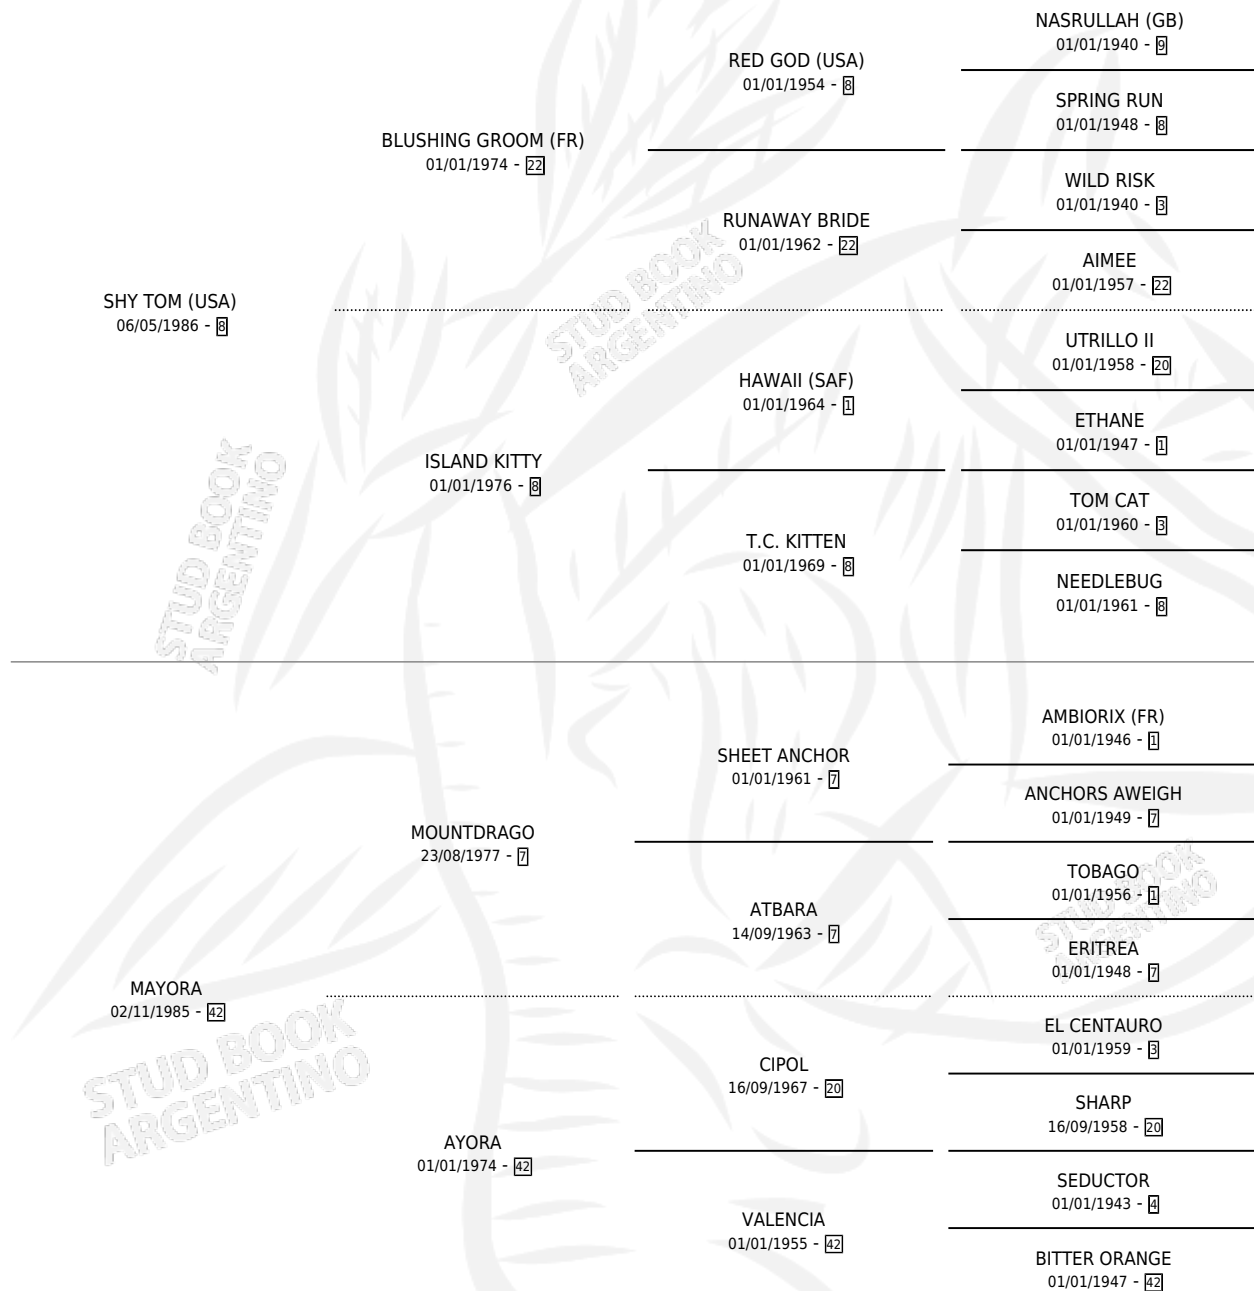

MAYORAL TOM

por SHY TOM (USA) y MAYORA por MOUNTDRAGO

Argentina · Macho · Alazan · SP · 20/09/1995
Familia 42 · Volumen 35

ESTADO

TIPIFICACIÓN SANGUÍNEA	X
TIPIFICACIÓN POR ADN	X
PASAPORTE	X
IDENTIFICACIÓN POR MICROCHIP	X
REPRODUCTOR	X

Lugar de nacimiento: La Biznaga

Criador: La Biznaga

PEDIGREE

CAMPAÑA

Solo carreras oficiales de Argentina

POR EDAD

EDAD	CC	1°	2°	3°	4°	5°	NP	CLC	CLG	CLCG1	CLGG1	IMPORTE	GANANCIA / CC
3 AÑOS	1	0	1	0	0	0	0	0	0	0	0	\$980	\$980
4 AÑOS	7	1	0	0	3	1	2	0	0	0	0	\$4,532	\$647
5 AÑOS	5	0	0	0	1	0	4	0	0	0	0	\$260	\$52
6 AÑOS	2	0	0	0	0	0	2	0	0	0	0	\$0	\$0
TOTALES	15	1	1	0	4	1	8	0	0	0	0	\$5,772	\$385
%		6.7%	6.7%	0.0%	26.7%	6.7%	53.3%	0.0%	0.0%	0.0%	0.0%		