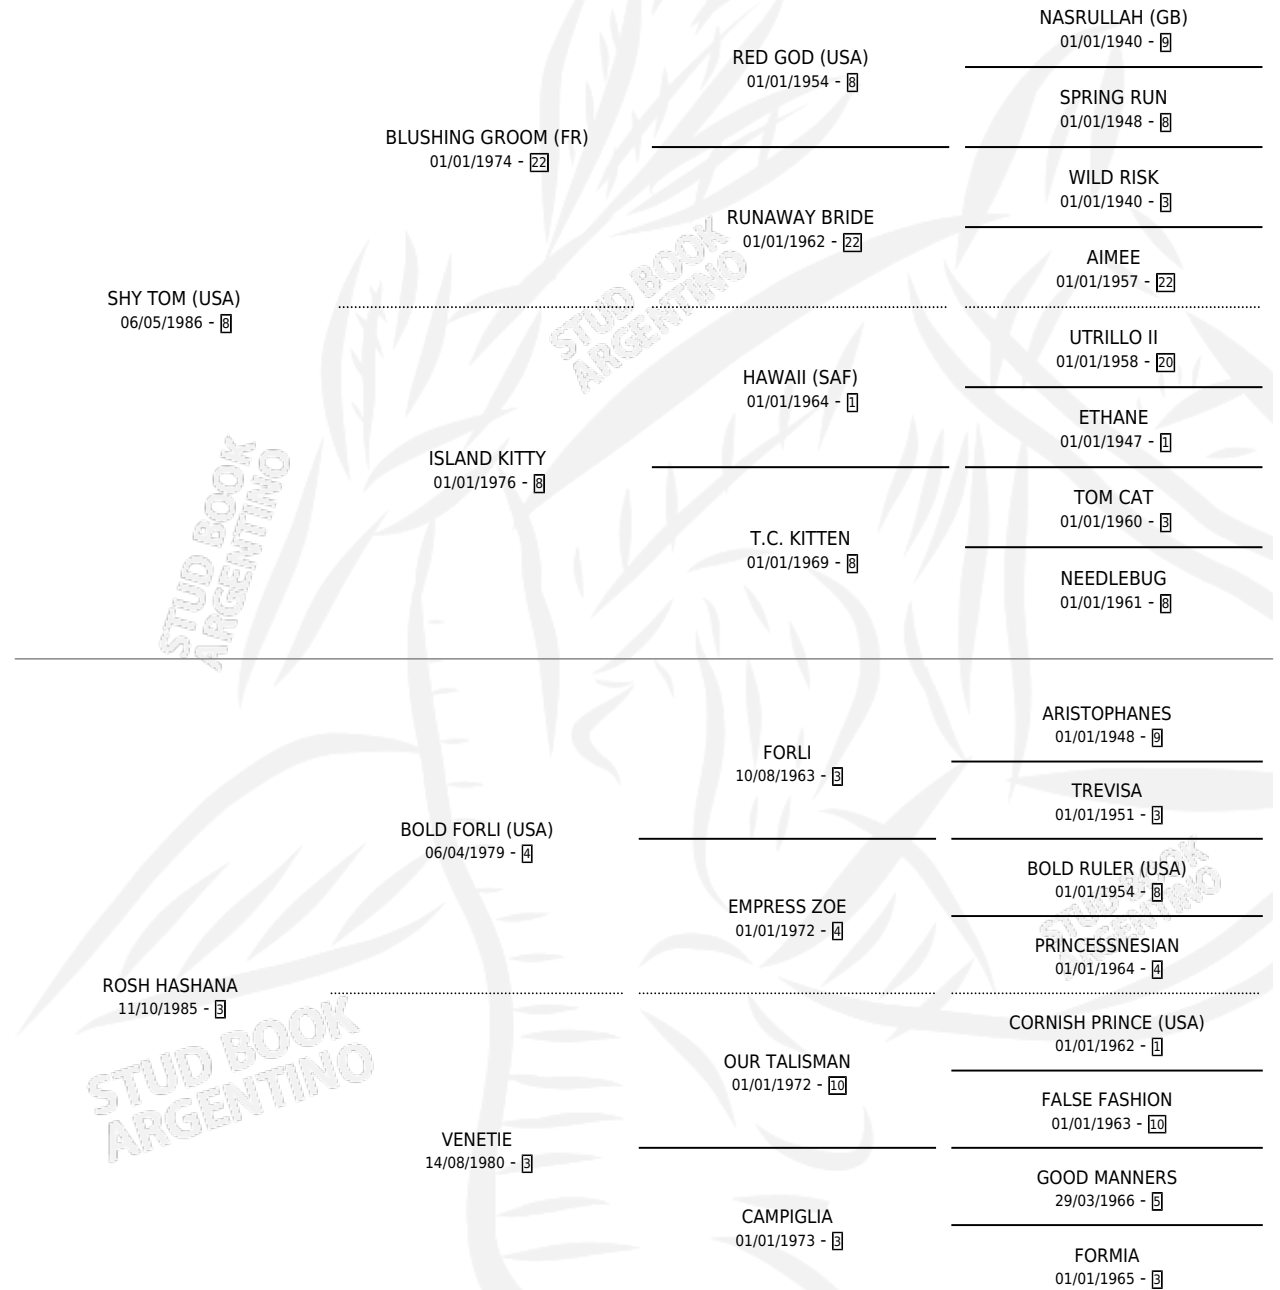

RABINO TOM

por **SHY TOM (USA)** y **ROSH HASHANA** por **BOLD FORLI (USA)**

Argentina · Macho · Alazan · SP · 24/09/1995
Familia 3-b · Volumen 35

ESTADO

TIPIFICACIÓN SANGUÍNEA	✓
TIPIFICACIÓN POR ADN	X
PASAPORTE	X
IDENTIFICACIÓN POR MICROCHIP	X
REPRODUCTOR	X

Lugar de nacimiento: La Biznaga
Criador: La Biznaga

PEDIGREE

EXPORTACIÓN / IMPORTACIÓN

FECHA	MOVIMIENTO	PAÍS
27/09/2000	EXPORTADO	ARABIA SAUDITA

~

CAMPAÑA

Solo carreras oficiales de Argentina

POR EDAD