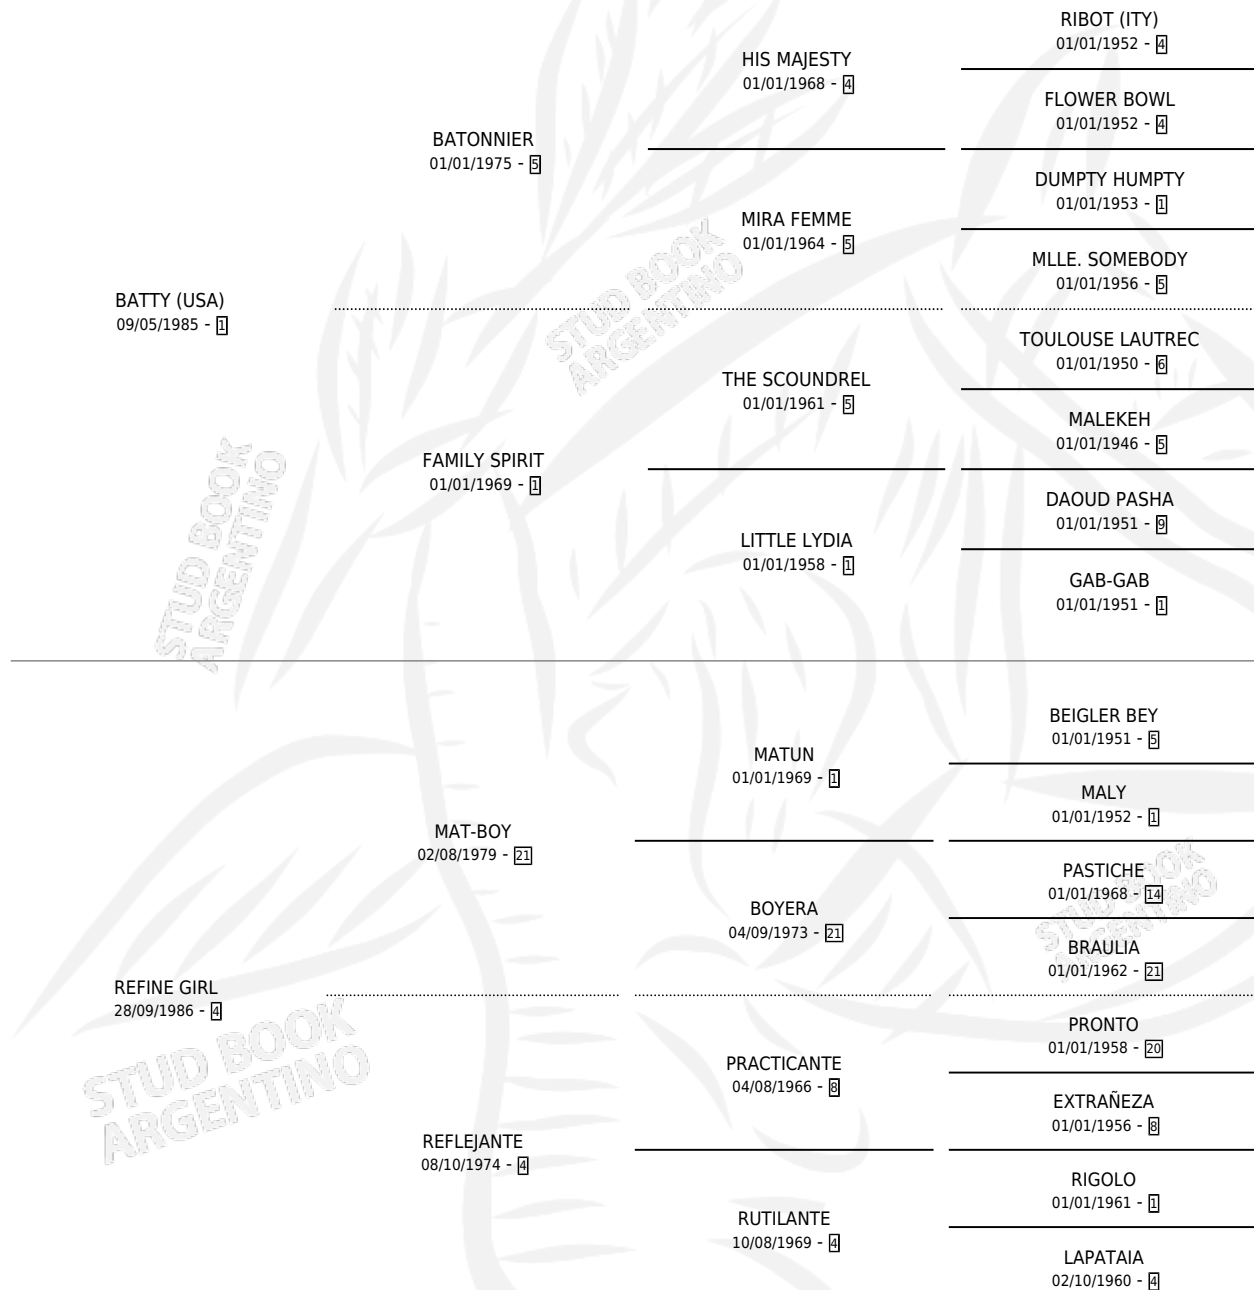

BATTY REFORMA

por **BATTY (USA)** y **REFINE GIRL** por **MAT-BOY**

Argentina · Hembra · Alazan · SP · 24/09/1995
Familia 4-k · Volumen 35

ESTADO

TIPIFICACIÓN SANGUÍNEA	✓
TIPIFICACIÓN POR ADN	✓
PASAPORTE	X
IDENTIFICACIÓN POR MICROCHIP	X
REPRODUCTOR	✓

Lugar de nacimiento: La Biznaga

Criador: La Biznaga

~

HIJOS

	MACHOS	HEMBRAS
11 NACIERON	3	8
4 CORRIERON	1	3
1 GANARON	1	0
0 GANADORES CL	0 GANADORES GR	0 GANADORES G1

PEDIGREE

CAMPAÑA

Solo carreras oficiales de Argentina