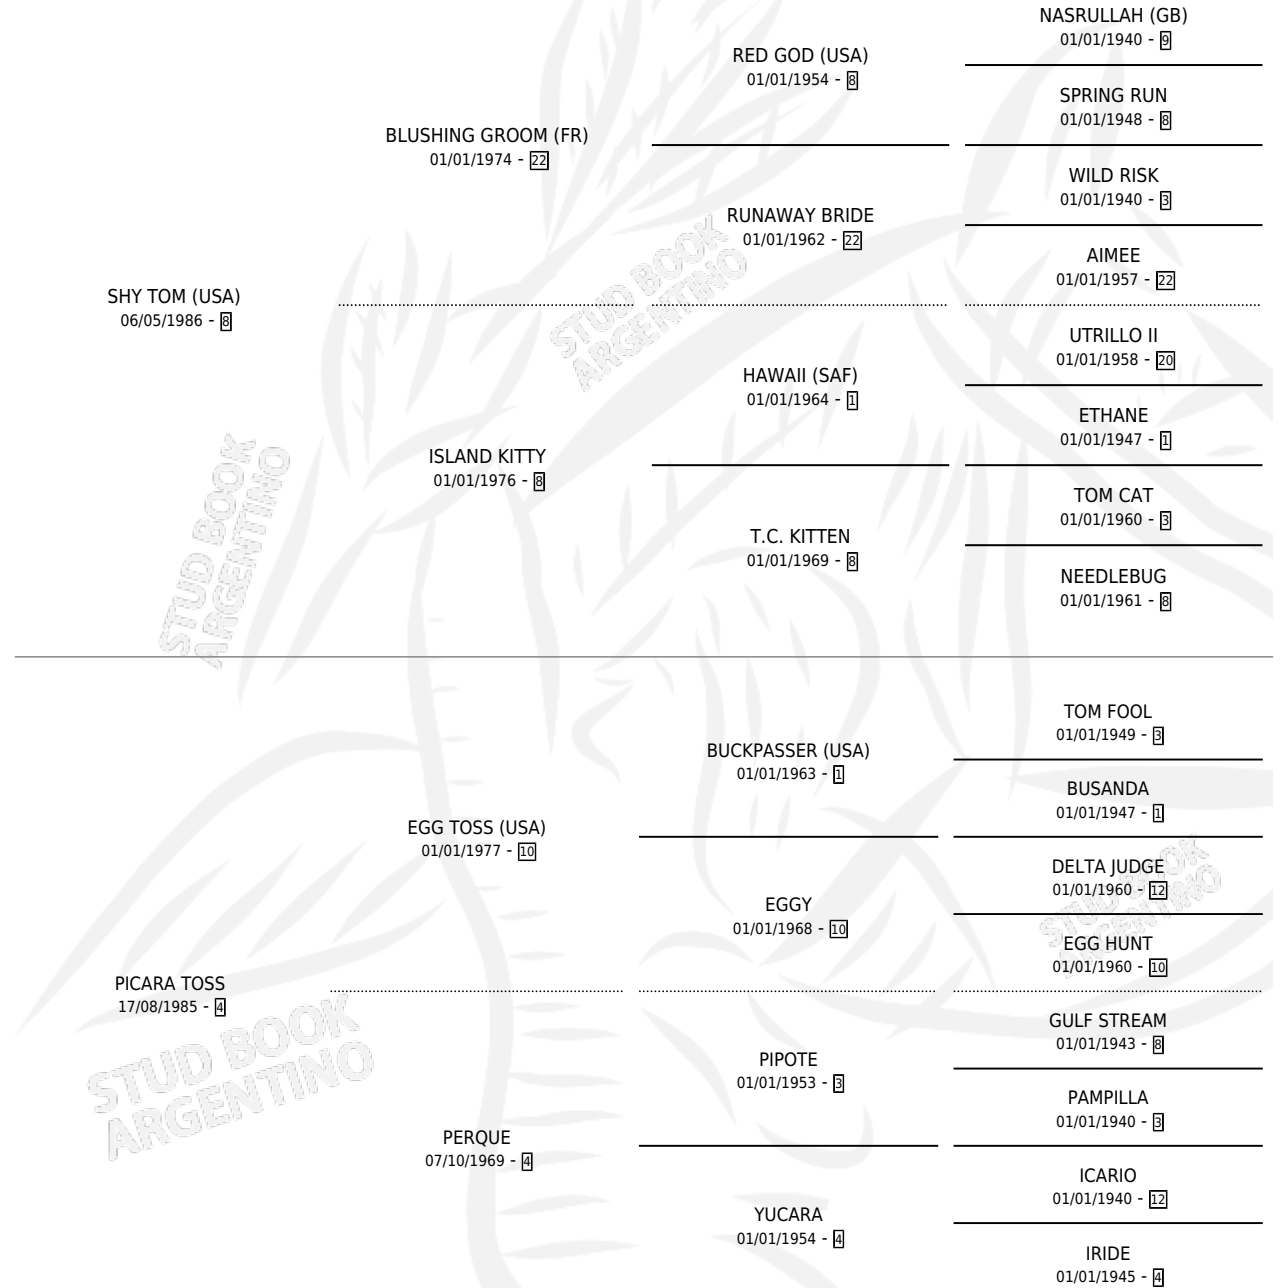

SHY PICARONA

por SHY TOM (USA) y PICARA TOSS por EGG TOSS (USA)

Argentina · Hembra · Alazan · SP · 01/10/1995
Familia 4-b · Volumen 35

ESTADO

TIPIFICACIÓN SANGUÍNEA	✓
TIPIFICACIÓN POR ADN	✓
PASAPORTE	X
IDENTIFICACIÓN POR MICROCHIP	X
REPRODUCTOR	✓

Lugar de nacimiento: La Biznaga

Criador: La Biznaga

~

HIJOS

	MACHOS	HEMBRAS
2 NACIERON	2	0

SIN ACTUACIONES

PEDIGREE

CAMPAÑA

Solo carreras oficiales de Argentina

POR EDAD

EDAD	CC	1°	2°	3°	4°	5°	NP	CLC	CLG	CLCG1	CLGG1	IMPORTE	GANANCIA / CC
3 AÑOS	1	0	1	0	0	0	0	1	0	0	0	\$0	\$0
4 AÑOS	5	1	1	0	0	1	2	0	0	0	0	\$6,660	\$1,332
5 AÑOS	3	1	0	0	0	0	2	0	0	0	0	\$4,400	\$1,467
6 AÑOS	3	1	0	0	0	0	2	0	0	0	0	\$2,460	\$820
TOTALES	12	3	2	0	0	1	6	1	0	0	0	\$13,520	\$1,127
%		25.0%	16.7%	0.0%	0.0%	8.3%	50.0%	8.3%	0.0%	0.0%	0.0%		

Ganadora de 3 carreras en San Isidro y La Plata - \$13,520, a los 4,5 y 6 años, incluso 2da Polla Potrancas (C).

POR DISTANCIA

HIPODROMO	CC	1°	2°	3°	4°	5°	NP	CLC	CLG	CLCG1	CLGG1	IMPORTE
LA PLATA	3	1	0	0	0	0	2	0	0	0	0	\$2,460
1600 MTS	1	0	0	0	0	0	1	0	0	0	0	\$0
1700 MTS	1	0	0	0	0	0	1	0	0	0	0	\$0
1200 MTS	1	1	0	0	0	0	0	0	0	0	0	\$2,460
PALERMO	4	0	1	0	0	1	2	0	0	0	0	\$1,160
1400 MTS	2	0	1	0	0	0	1	0	0	0	0	\$1,160
1200 MTS	1	0	0	0	0	0	1	0	0	0	0	\$0
1000 MTS	1	0	0	0	0	1	0	0	0	0	0	\$0
SAN ISIDRO	4	2	0	0	0	0	2	0	0	0	0	\$9,900
1400 MTS	2	1	0	0	0	0	1	0	0	0	0	\$4,400
1600 MTS	2	1	0	0	0	0	1	0	0	0	0	\$5,500
MENDOZA	1	0	1	0	0	0	0	0	0	0	0	\$0
1600 MTS	1	0	1	0	0	0	0	0	0	0	0	\$0