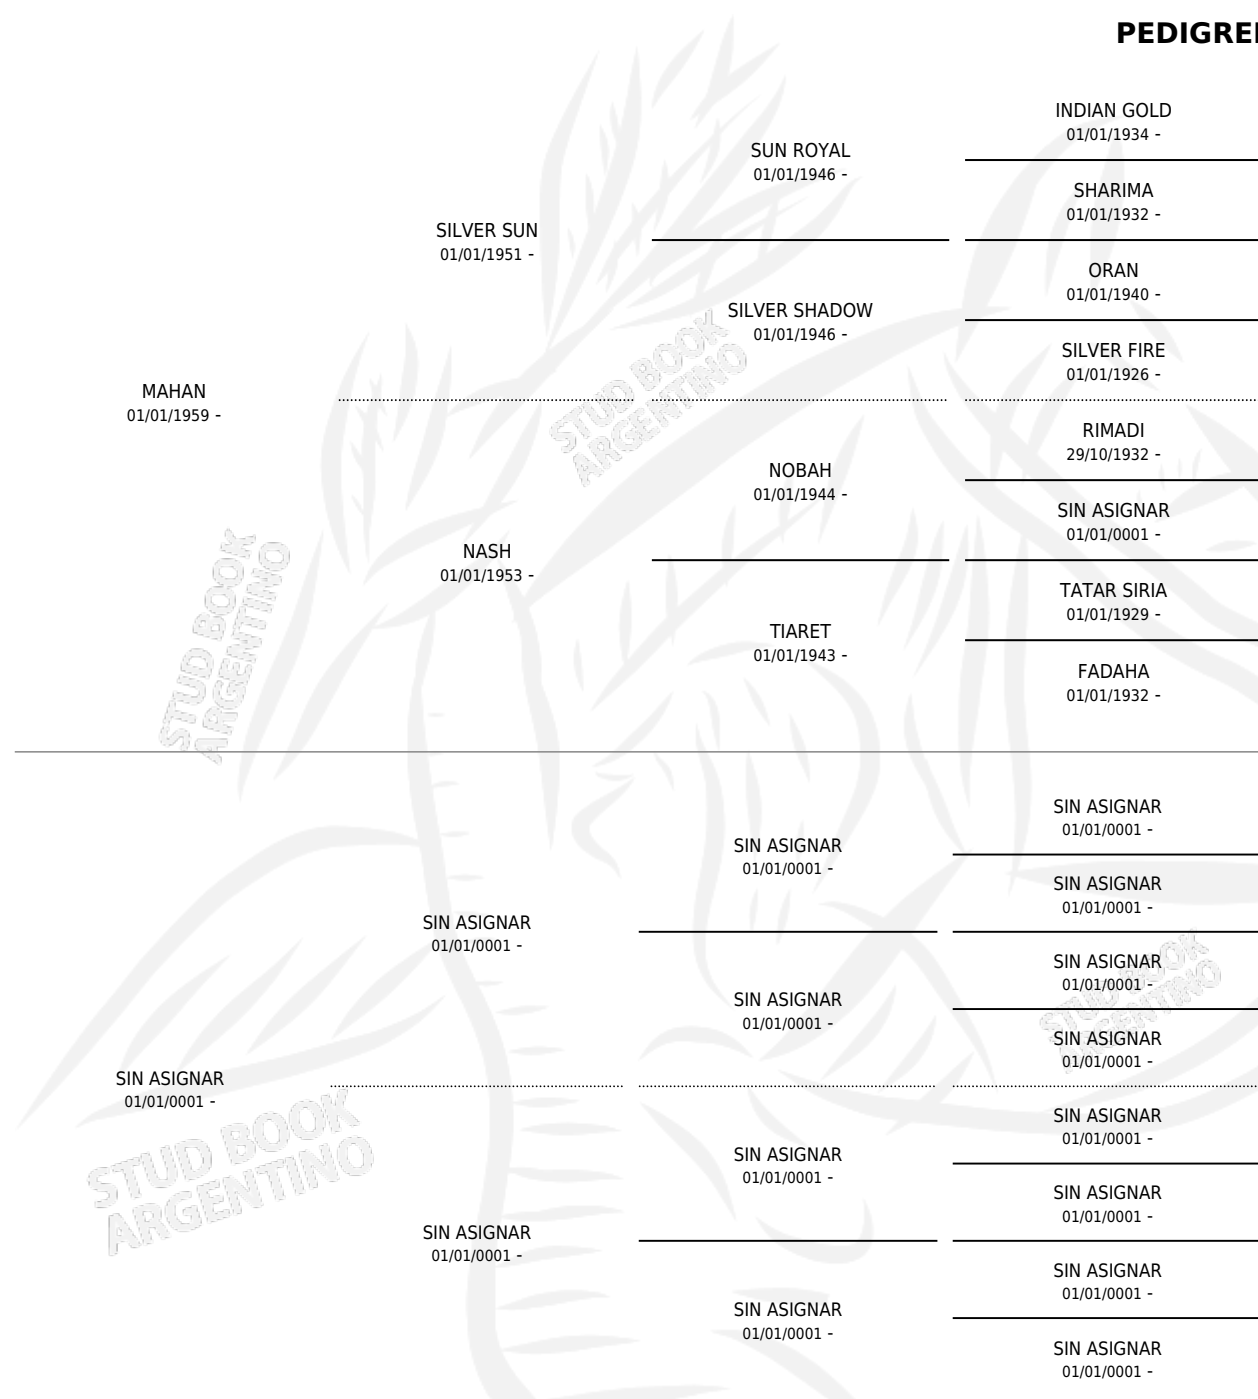

DERHEA

PEDIGREE

por MAHAN y SIN ASIGNAR por SIN ASIGNAR

Argentina · Hembra · Zaino Colorado · AP · 21/10/1972
Familia · Volumen 28

ESTADO

TIPIFICACIÓN SANGUÍNEA	X
TIPIFICACIÓN POR ADN	X
PASAPORTE	X
IDENTIFICACIÓN POR MICROCHIP	X
REPRODUCTOR	✓

Lugar de nacimiento: Campo particular

Criador: Sin dato

~

HIJOS

	MACHOS	HEMBRAS
4 NACIERON	1	3
SIN ACTUACIONES