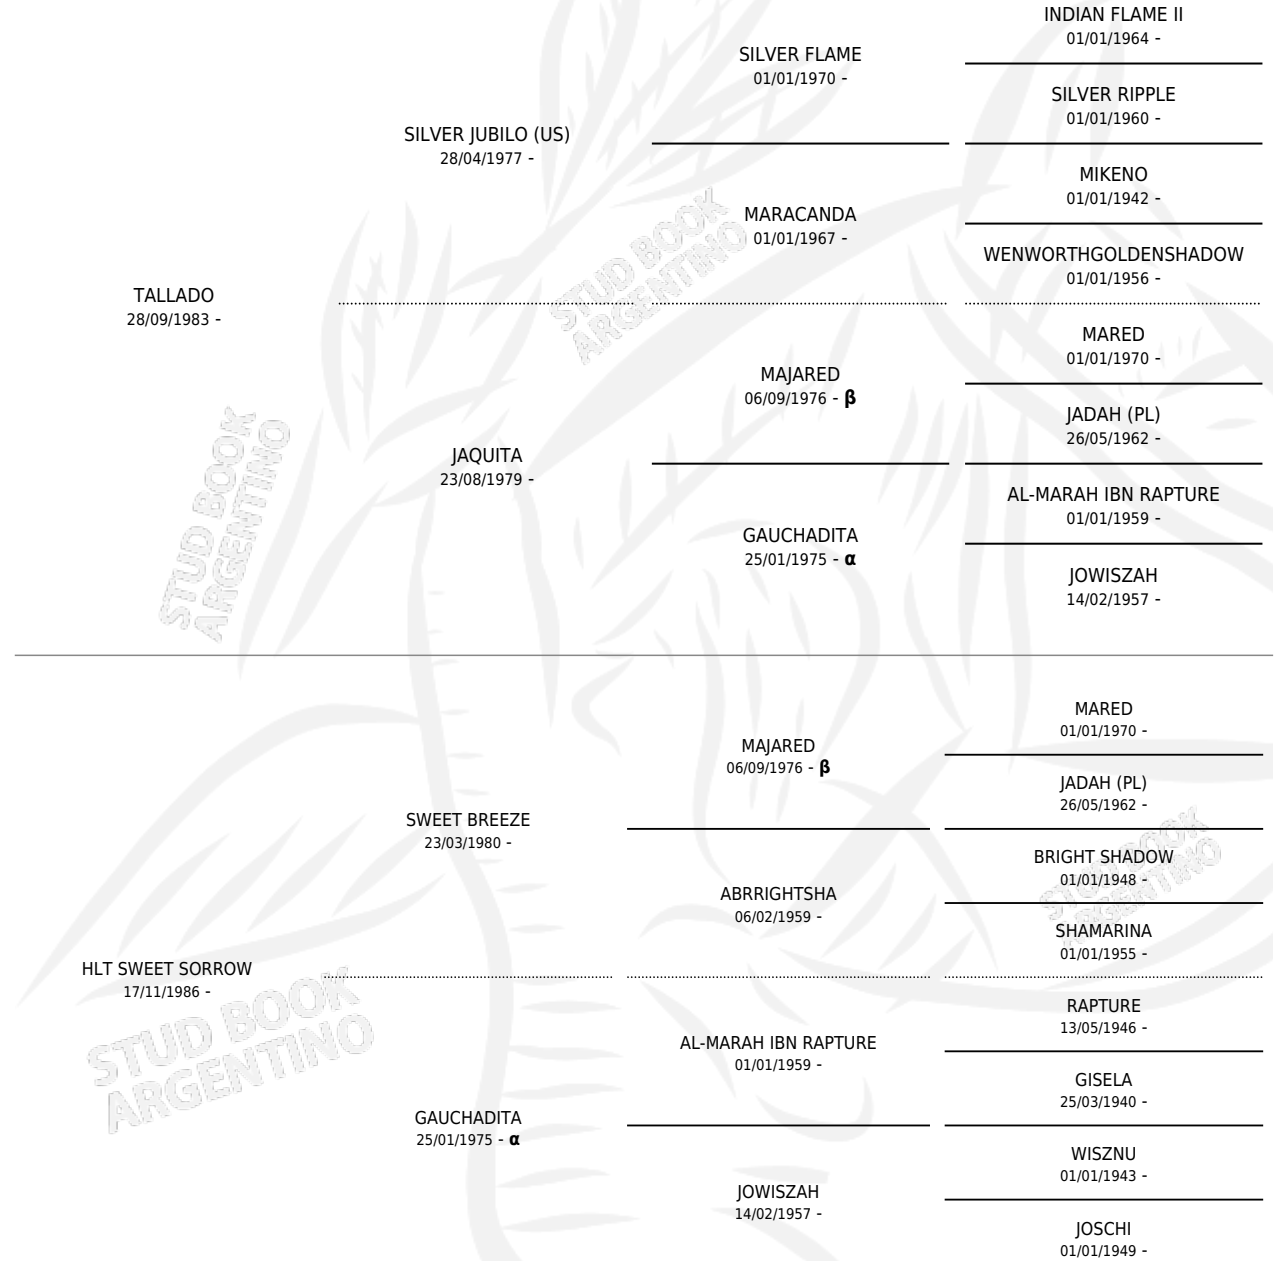

HLT PENADA

por TALLADO y HLT SWEET SORROW por SWEET BREEZE

Argentina · Hembra · Alazan o Tordillo · AP · 02/10/1995
Familia · Volumen 35

ESTADO

TIPIFICACIÓN SANGUÍNEA	X
TIPIFICACIÓN POR ADN	X
PASAPORTE	X
IDENTIFICACIÓN POR MICROCHIP	X
REPRODUCTOR	X

Lugar de nacimiento: Los Toros

Criador: Los Toros

PEDIGREE

INBREEDING : α , β

HLT PENADA

Datos oficiales del Stud Book Argentino

Documento generado el 15/05/2026

studbook.org.ar