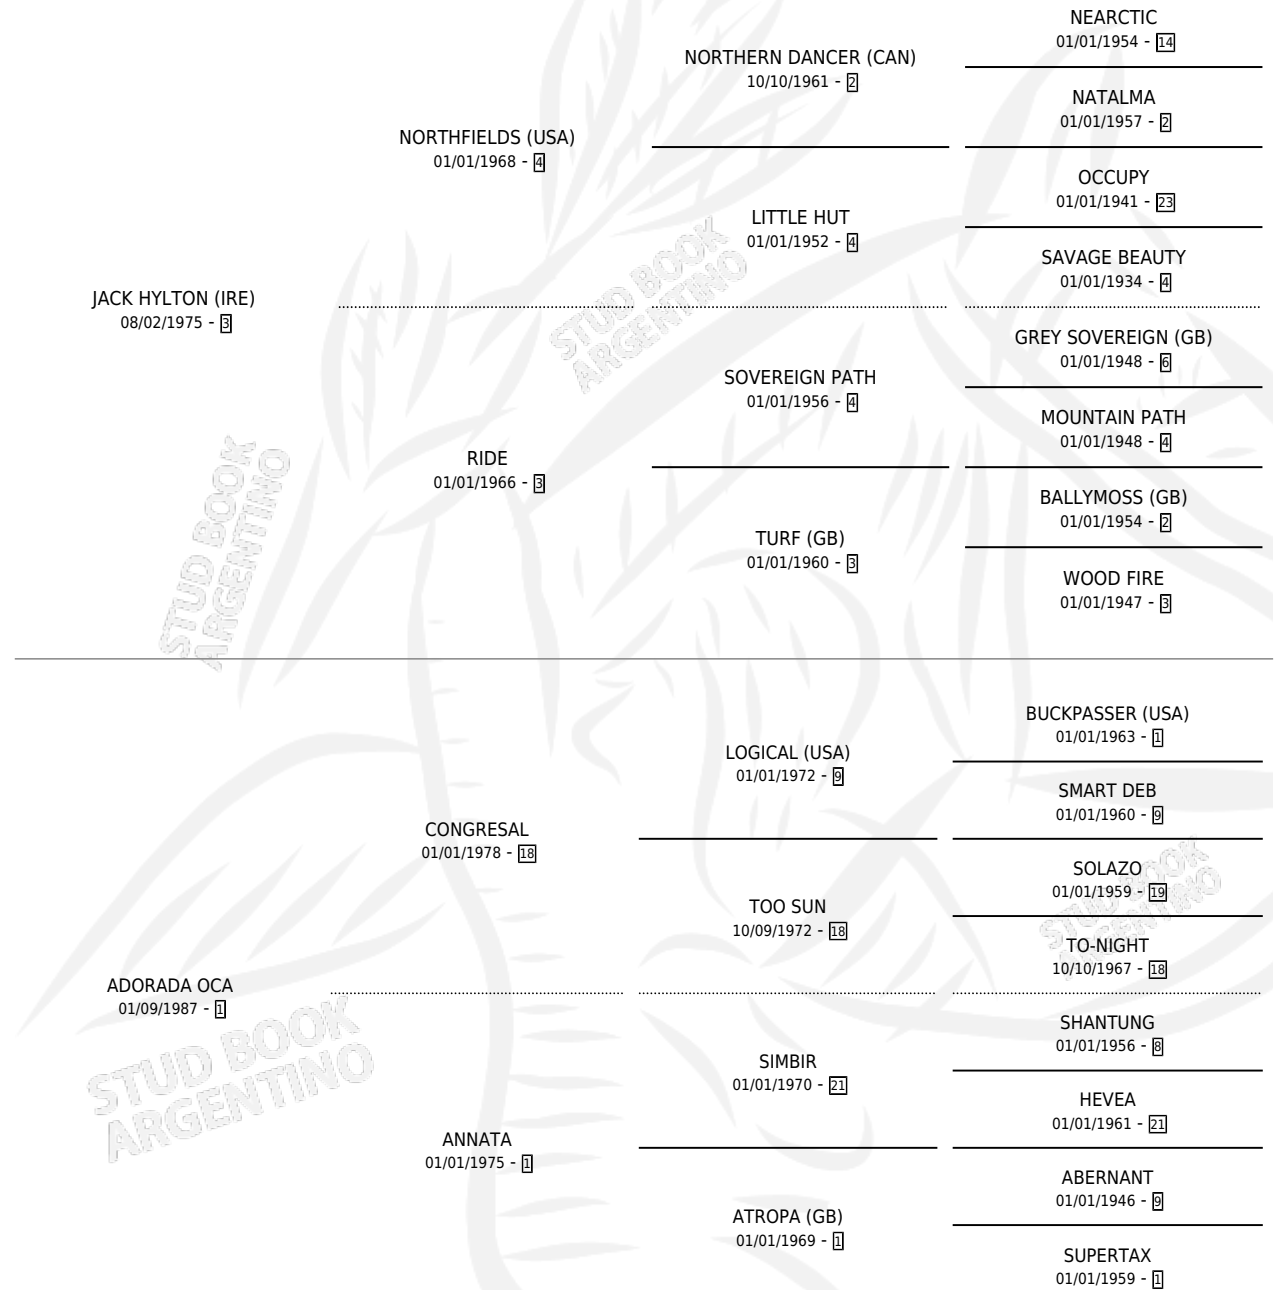

AGUILA OCA

por JACK HYLTON (IRE) y ADORADA OCA por CONGRESAL

Argentina · Macho · Tordillo · SP · 08/10/1995
Familia 1-p · Volumen 35

ESTADO

TIPIFICACIÓN SANGUÍNEA	X
TIPIFICACIÓN POR ADN	X
PASAPORTE	X
IDENTIFICACIÓN POR MICROCHIP	X
REPRODUCTOR	X

Lugar de nacimiento: Ocaragua

Criador: Ocaragua

PEDIGREE

CAMPAÑA

Solo carreras oficiales de Argentina

POR EDAD

EDAD	CC	1°	2°	3°	4°	5°	NP	CLC	CLG	CLCG1	CLGG1	IMPORTE	GANANCIA / CC
3 AÑOS	1	0	0	0	0	0	1	0	0	0	0	\$0	\$0
5 AÑOS	1	0	0	0	0	0	1	0	0	0	0	\$0	\$0
6 AÑOS	4	0	0	0	0	0	4	0	0	0	0	\$0	\$0
TOTALES	6	0	0	0	0	0	6	0	0	0	0	\$0	\$0
%		0.0%	0.0%	0.0%	0.0%	0.0%	100%	0.0%	0.0%	0.0%	0.0%		