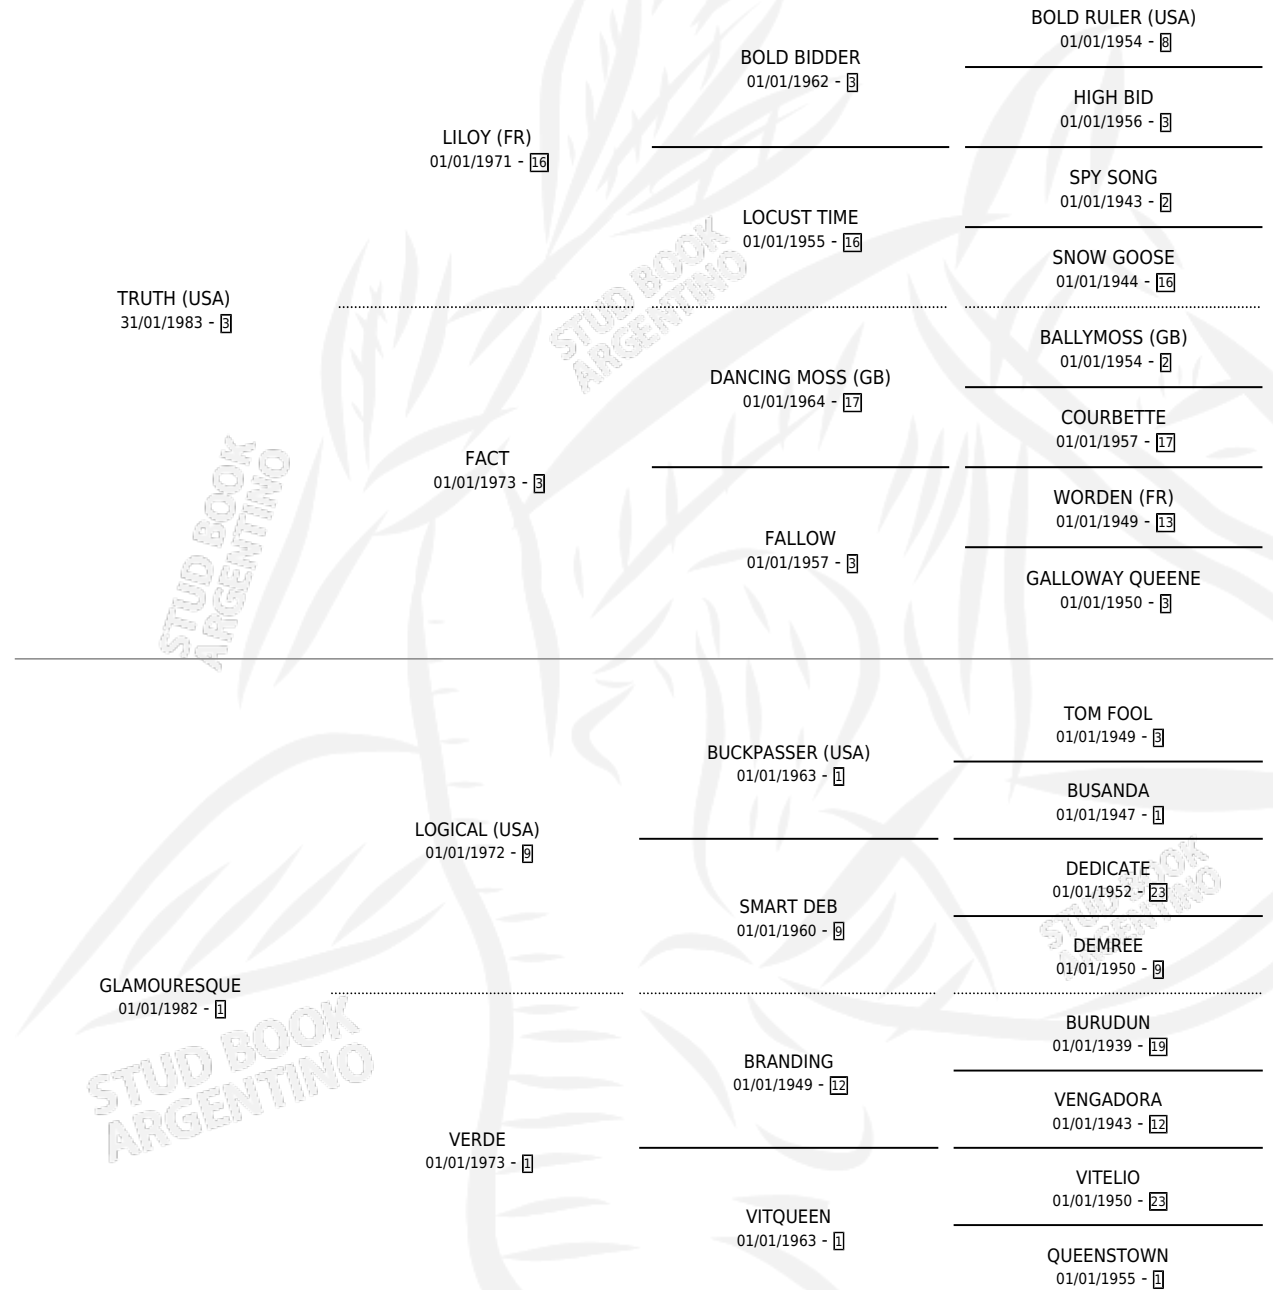

TROGICAL

por TRUTH (USA) y GLAMOURESQUE por LOGICAL (USA)

Argentina · Macho · Zaino Doradillo · SP · 05/10/1995
Familia 1-e · Volumen 35

ESTADO

TIPIFICACIÓN SANGUÍNEA	X
TIPIFICACIÓN POR ADN	X
PASAPORTE	X
IDENTIFICACIÓN POR MICROCHIP	X
REPRODUCTOR	X

Lugar de nacimiento: Horizonte

Criador: Sin dato

PEDIGREE

CAMPAÑA

Solo carreras oficiales de Argentina

POR EDAD

EDAD	CC	1°	2°	3°	4°	5°	NP	CLC	CLG	CLCG1	CLGG1	IMPORTE	GANANCIA / CC
2 AÑOS	1	1	0	0	0	0	0	1	1	0	0	\$8,500	\$8,500
3 AÑOS	6	0	0	0	1	1	4	3	0	1	0	\$660	\$110
TOTALES	7	1	0	0	1	1	4	4	1	1	0	\$9,160	\$1,309
%		14.3%	0.0%	0.0%	14.3%	14.3%	57.1%	57.1%	25.0%	25.0%	0.0%		