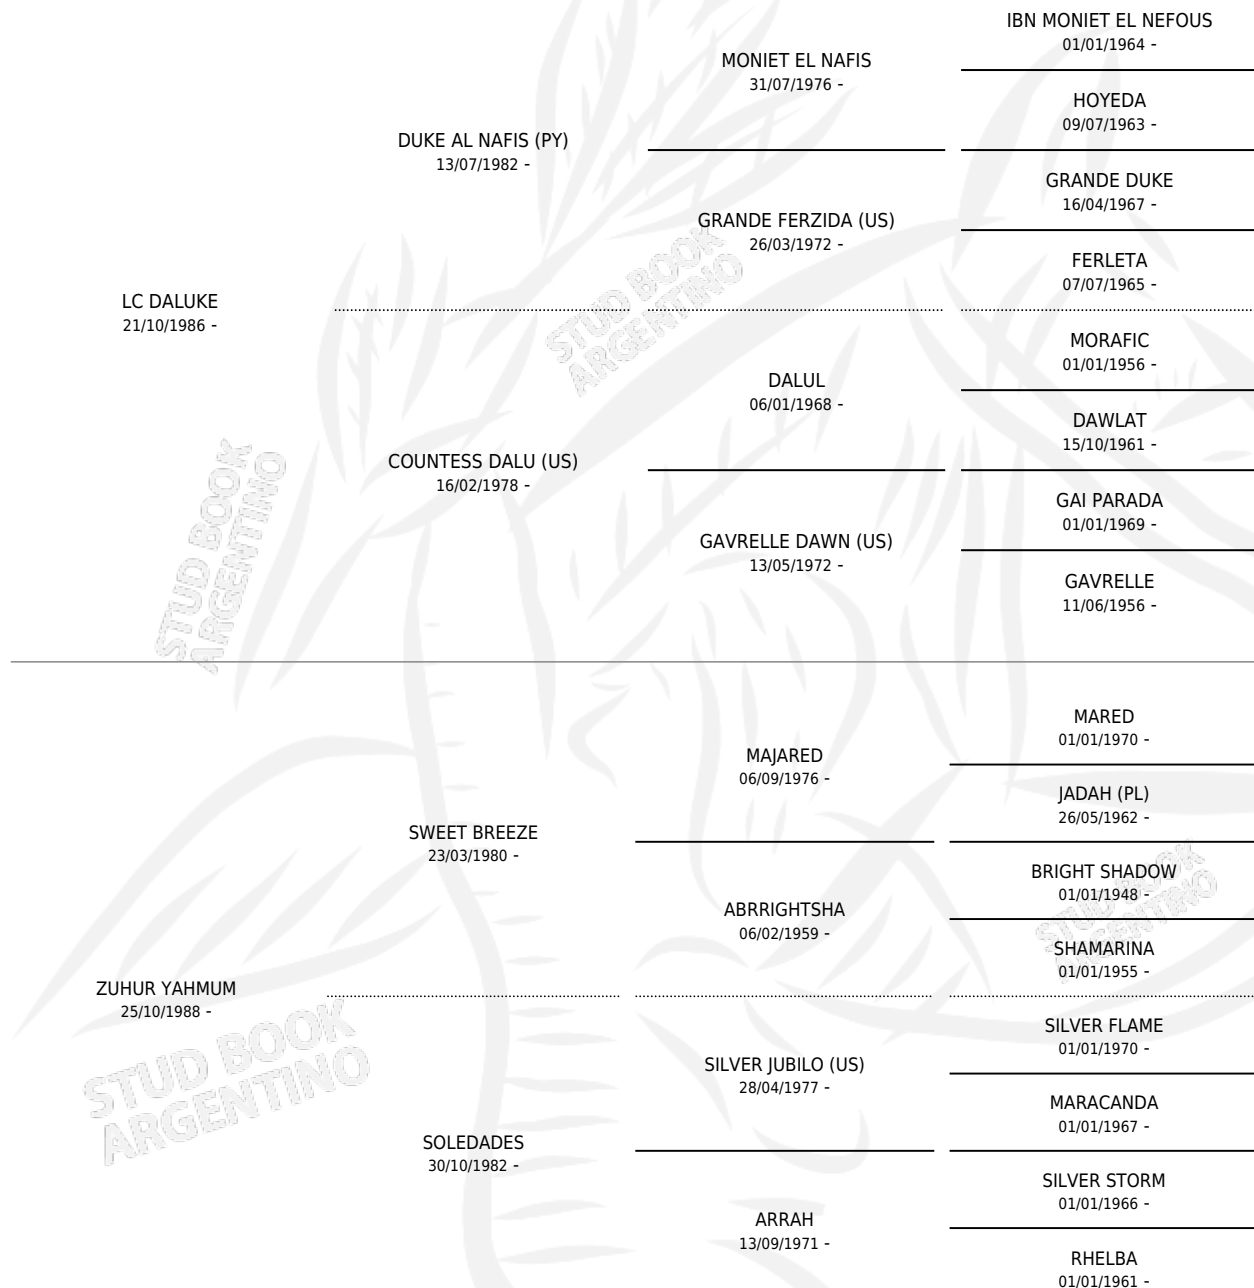

ZUHUR ABABA

por LC DALUKE y ZUHUR YAHMUM por SWEET BREEZE

Argentina · Hembra · Tordillo · AP · 12/09/1995
Familia · Volumen 35

ESTADO

TIPIFICACIÓN SANGUÍNEA	✓
TIPIFICACIÓN POR ADN	✓
PASAPORTE	X
IDENTIFICACIÓN POR MICROCHIP	X
REPRODUCTOR	✓

Lugar de nacimiento: La Florentina

Criador: Sin dato

PEDIGREE

S

mientos **0** / Efectividad **0.00%**

PADRILLO

PRODUCTO

CRIADOR