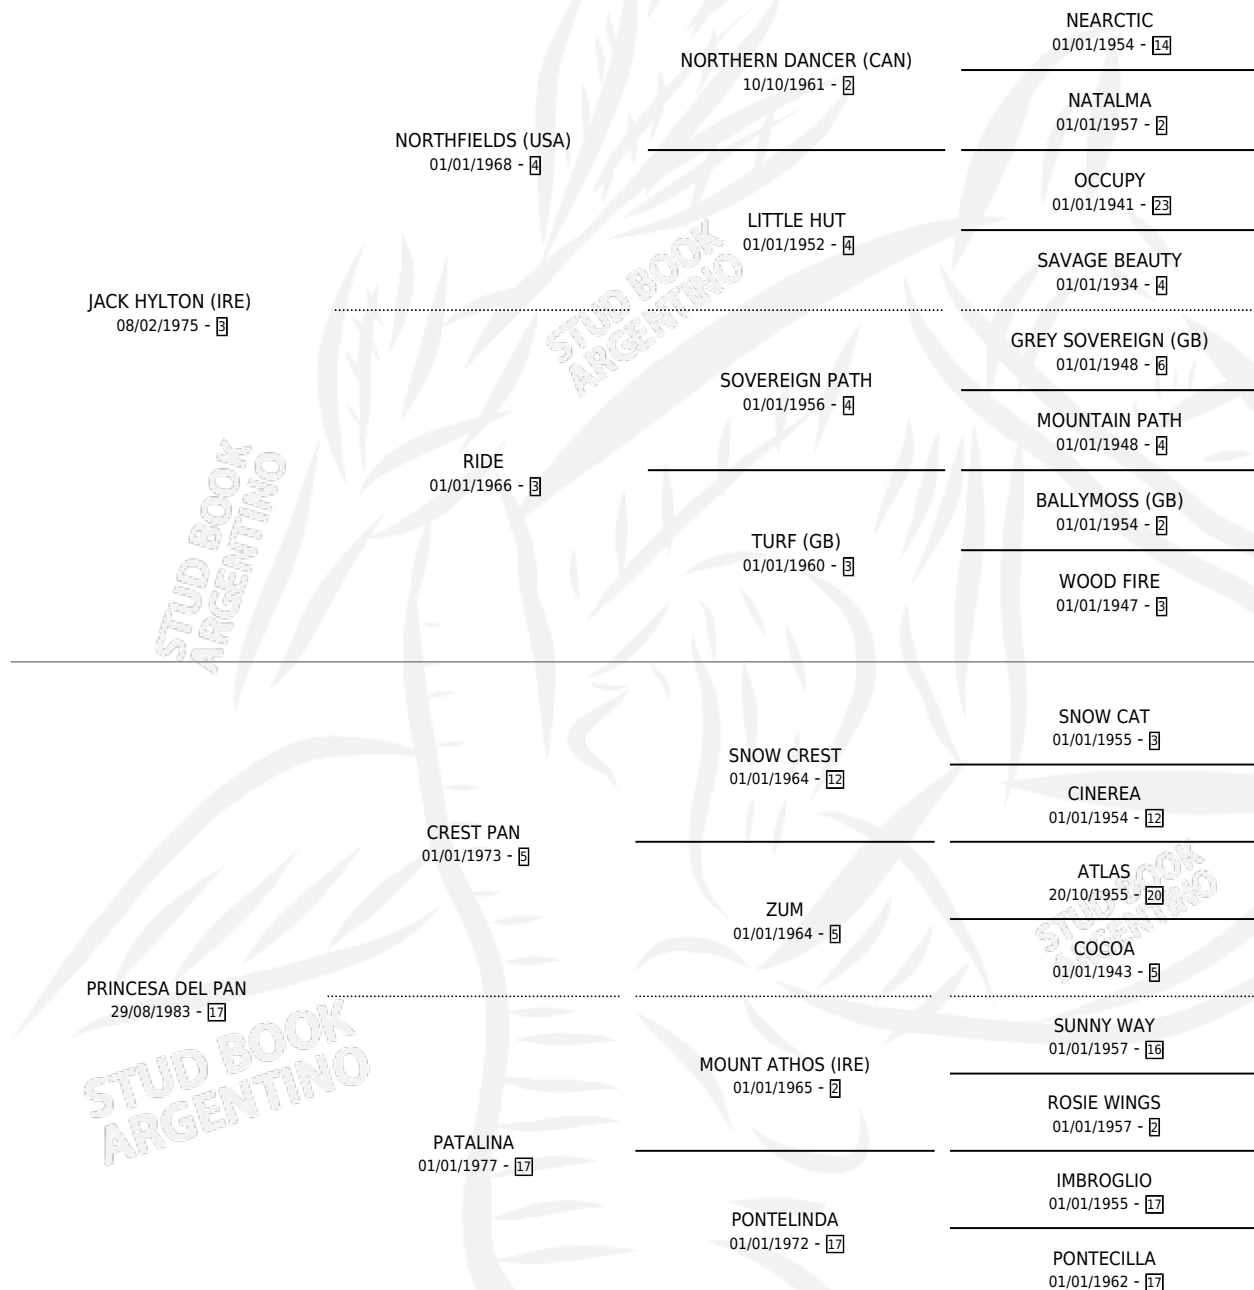

PRINCIPE EL

por JACK HYLTON (IRE) y PRINCESA DEL PAN por CREST PAN

Argentina · Macho · Alazan Tostado · SP · 15/09/1995
Familia 17-c · Volumen 35

ESTADO

TIPIFICACIÓN SANGUÍNEA	X
TIPIFICACIÓN POR ADN	X
PASAPORTE	X
IDENTIFICACIÓN POR MICROCHIP	X
REPRODUCTOR	X

Lugar de nacimiento: Abolengo

Criador: Abolengo

PEDIGREE

CAMPAÑA

Solo carreras oficiales de Argentina

POR EDAD

EDAD	CC	1°	2°	3°	4°	5°	NP	CLC	CLG	CLCG1	CLGG1	IMPORTE	GANANCIA / CC
2 AÑOS	5	1	1	1	0	0	2	0	0	0	0	\$13,065	\$2,613
3 AÑOS	8	2	0	1	0	1	4	4	0	1	0	\$19,513	\$2,439
4 AÑOS	4	0	0	0	0	2	2	2	0	0	0	\$320	\$80
5 AÑOS	2	0	0	0	0	0	2	0	0	0	0	\$0	\$0
TOTALES	19	3	1	2	0	3	10	6	0	1	0	\$32,898	\$1,731
%		15.8%	5.3%	10.5%	0.0%	15.8%	52.6%	31.6%	0.0%	16.7%	0.0%		

Ganador de 3 carreras en San Isidro - \$32,898, a los 2 y 3 años.

POR DISTANCIA

HIPODROMO	CC	1°	2°	3°	4°	5°	NP	CLC	CLG	CLCG1	CLGG1	IMPORTE
SAN ISIDRO	16	3	1	1	0	2	9	5	0	1	0	\$31,555
1600 MTS	6	2	0	0	0	1	3	2	0	1	0	\$19,780
1800 MTS	2	0	0	0	0	0	2	1	0	0	0	\$0
2200 MTS	1	0	0	0	0	1	0	1	0	0	0	\$0
1400 MTS	4	0	1	1	0	0	2	0	0	0	0	\$3,175
2000 MTS	2	1	0	0	0	0	1	1	0	0	0	\$8,600
1000 MTS	1	0	0	0	0	0	1	0	0	0	0	\$0
LA PLATA	1	0	0	0	0	1	0	0	0	0	0	\$320
2100 MTS	1	0	0	0	0	1	0	0	0	0	0	\$320
PALERMO	2	0	0	1	0	0	1	1	0	0	0	\$1,023
1800 MTS	1	0	0	0	0	0	1	1	0	0	0	\$0
1600 MTS	1	0	0	1	0	0	0	0	0	0	0	\$1,023