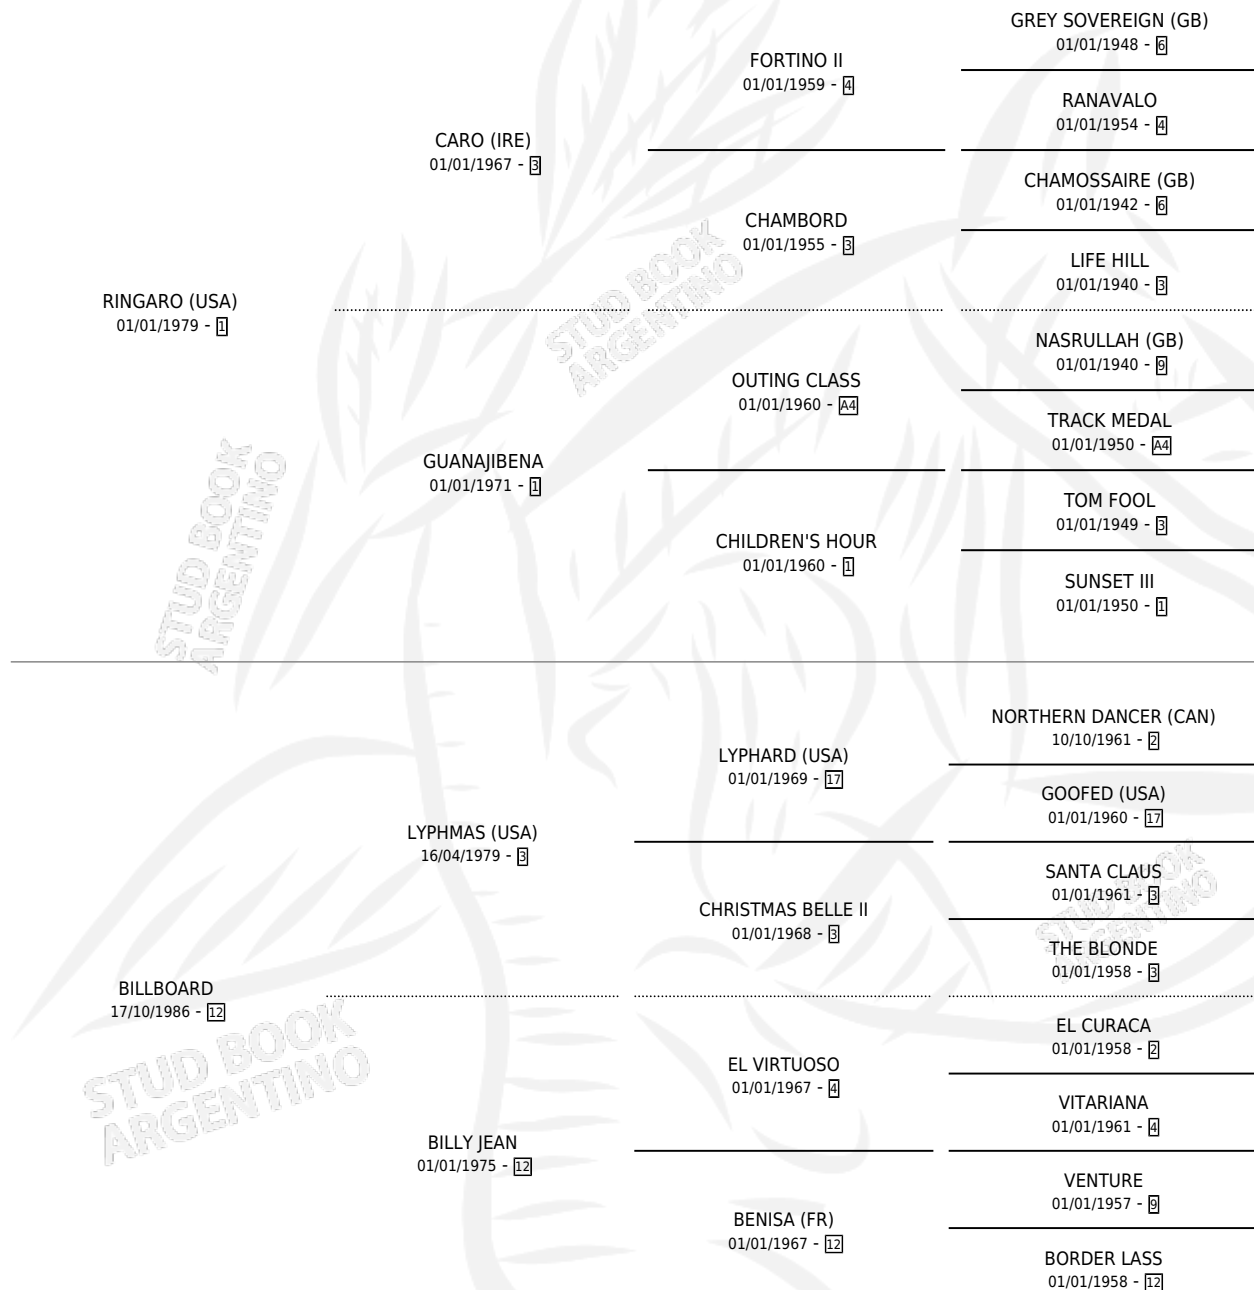

Lugar de nacimiento: Abolengo

Criador: Abolengo

~

HIJOS

	MACHOS	HEMBRAS
4 NACIERON	1	3
3 CORRIERON	1	2
2 GANARON	0	2
0 GANADORES CL	0 GANADORES GR	0 GANADORES G1

PEDIGREE

CAMPAÑA

Solo carreras oficiales de Argentina