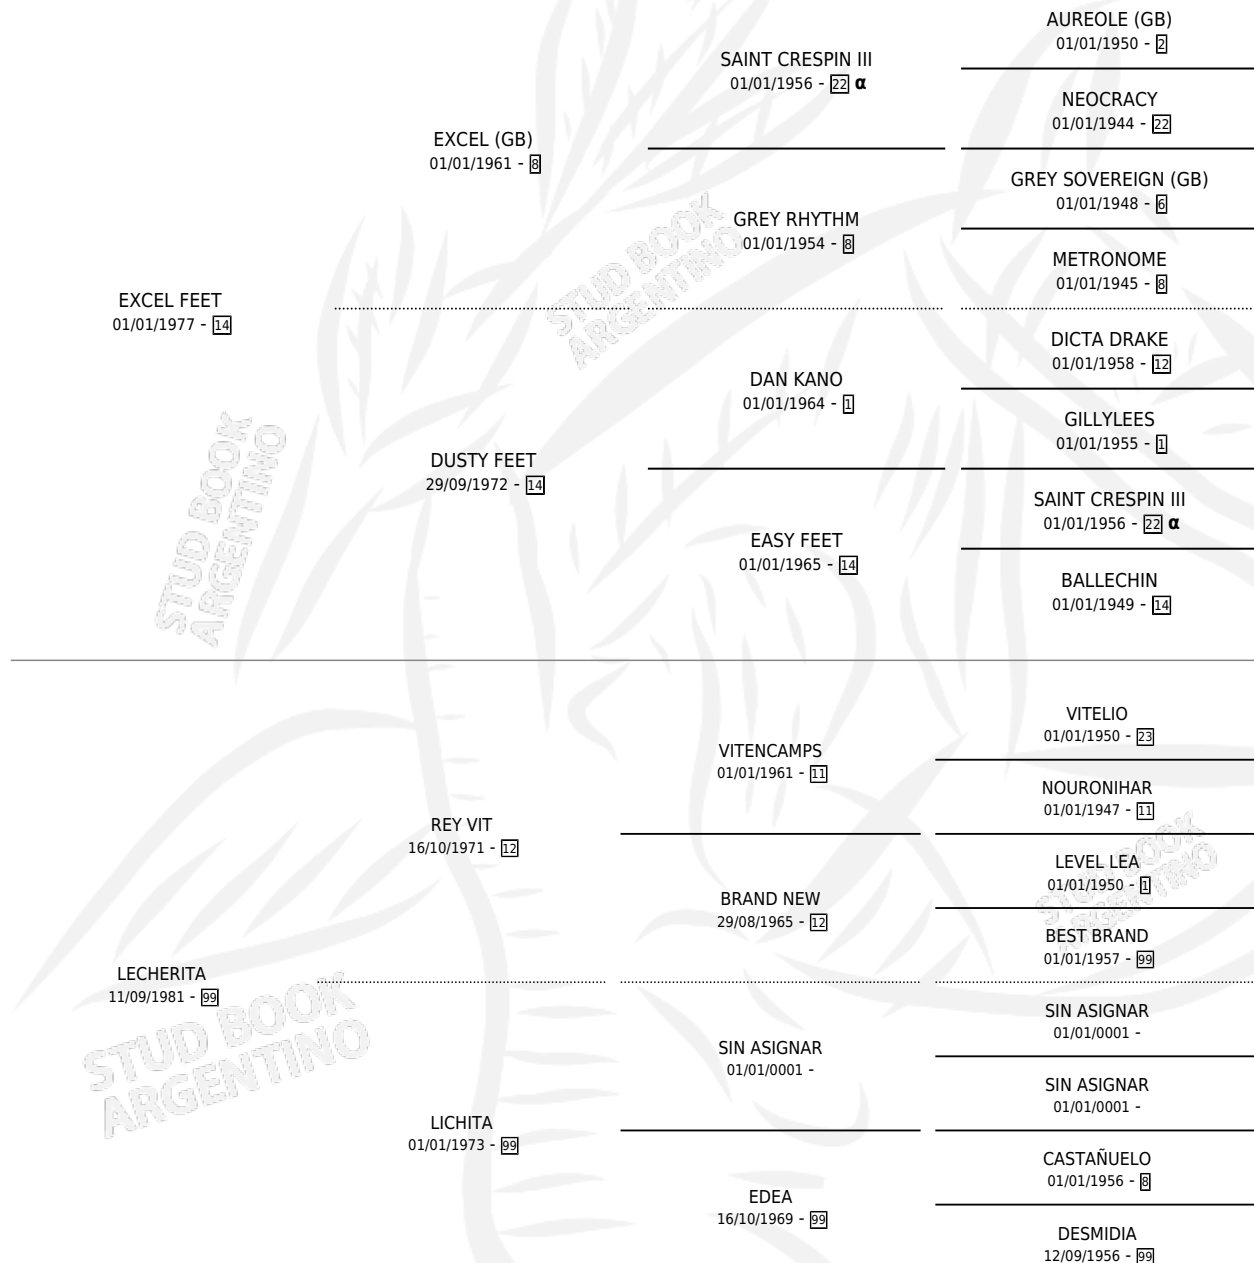

POWER FEET

por EXCEL FEET y LECHERITA por REY VIT

Argentina · Macho · Alazan · SP · 03/10/1995
Familia 99 · Volumen 35

ESTADO

TIPIFICACIÓN SANGUÍNEA	X
TIPIFICACIÓN POR ADN	X
PASAPORTE	X
IDENTIFICACIÓN POR MICROCHIP	X
REPRODUCTOR	X

Lugar de nacimiento: Virrey Del Pino

Criador: Virrey Del Pino

PEDIGREE

INBREEDING : α

CAMPAÑA

Solo carreras oficiales de Argentina

POR EDAD

EDAD	CC	1°	2°	3°	4°	5°	NP	CLC	CLG	CLCG1	CLGG1	IMPORTE	GANANCIA / CC
4 AÑOS	6	1	0	1	0	0	4	0	0	0	0	\$4,032	\$672
5 AÑOS	1	0	0	0	0	0	1	0	0	0	0	\$0	\$0
TOTALES	7	1	0	1	0	0	5	0	0	0	0	\$4,032	\$576
%		14.3%	0.0%	14.3%	0.0%	0.0%	71.4%	0.0%	0.0%	0.0%	0.0%		