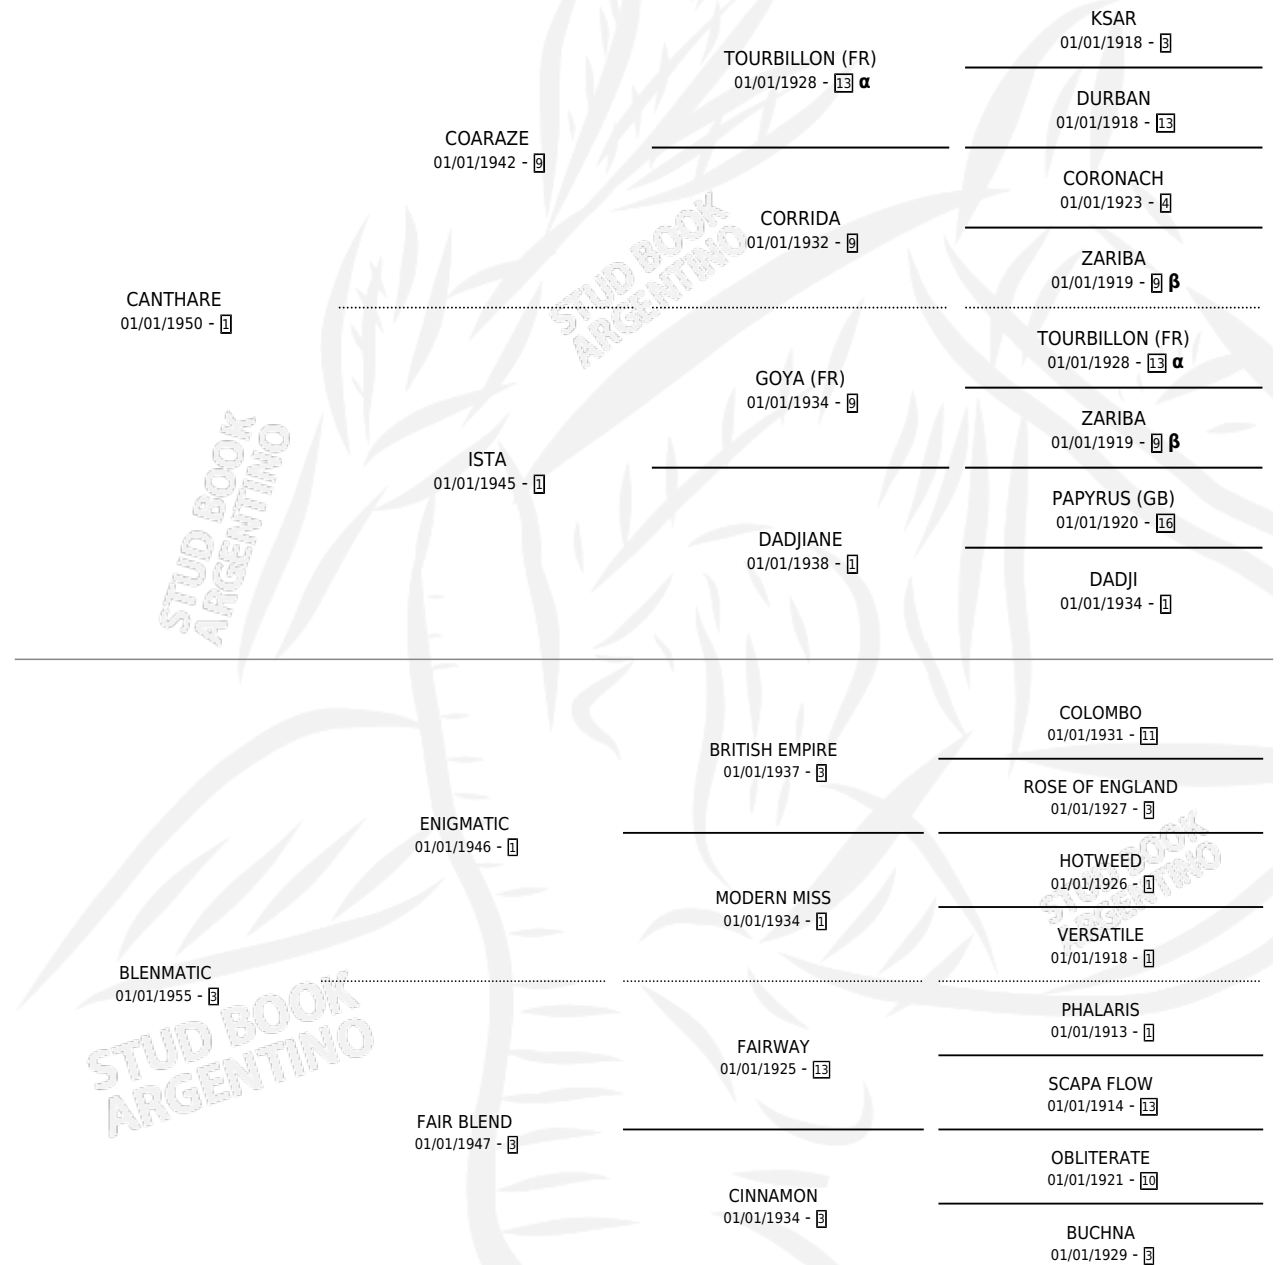

CANTACHITA

por CANTHARE y BLENMATIC por ENIGMATIC

Argentina · Hembra · Zaino Doradillo · SP · 27/09/1961
Familia 3-e · Volumen 24

ESTADO

TIPIFICACIÓN SANGUÍNEA	X
TIPIFICACIÓN POR ADN	X
PASAPORTE	X
IDENTIFICACIÓN POR MICROCHIP	X
REPRODUCTOR	✓

Lugar de nacimiento: Campo particular

Criador: Sin dato

~

HIJOS

	MACHOS	HEMBRAS
14 NACIERON	9	5
3 CORRIERON	2	1
3 GANARON	2	1
0 GANADORES CL	0 GANADORES GR	0 GANADORES G1

PEDIGREE

INBREEDING : **α,β**

S

cimientos 14 / Efectividad 87.50%

PADRILLO	PRODUCTO	CRIADOR	1ER SERVICIO	ÚLTIMO SERVICIO
QUIET CROSSING (USA) Ø			16/10/1985	16/10/1985
CANTACHITA				
Datos oficiales del Stud Book Argentino				
QUIET CROSSING (USA) Ø	CANTINFLAS (M Z, 18/10/1975) •MURIÓ EL 01/07/2004•		SIN DATO	
studbook.org.ar ATLAS	CANTINFLAS (M Z, 18/10/1972) •MURIÓ EL 01/07/2004•		SIN DATO	
MAKE TRACKS	MACANTO (M A, 13/11/1971) •MURIÓ EL 01/07/2003•		SIN DATO	
NUSHKA	NELKAN (H Z, 27/10/1970) •MURIÓ EL 01/07/2002•		SIN DATO	
SOBRESALTO	CANTADOR (M A, 02/10/1969) •MURIÓ EL 01/07/2001•		SIN DATO	
SOBRESALTO	SECRETEO (M ZN, 23/09/1967) •MURIÓ EL 01/07/1999•		SIN DATO	
SOBRESALTO	SEVILLA (H ZD, 14/10/1966) •MURIÓ EL 01/07/1998•		SIN DATO	
MASTER BOLD (USA)	MISS CANTAL (H ZD, 25/09/1973) •MURIÓ EL 23/12/1991•		SIN DATO	
SNOW DUKE	DULCIMER (M Z, 31/08/1978)		SIN DATO	
SNOW DUKE	DUETTO (M Z, 30/08/1979)		SIN DATO	
SNOW DUKE	DIATONICO (M A, 18/09/1980)		SIN DATO	
GENERAL (FR)	CORONELA (H Z, 07/09/1982) •MURIÓ EL 30/01/2007•		SIN DATO	
QUIET CROSSING (USA)	SONGSTER (M Z, 03/09/1985) •MURIÓ EL 01/05/1986•		SIN DATO	
SNOW DUKE	DRUMMER (M Z, 09/09/1977) •MURIÓ EL 12/08/1983•		SIN DATO	