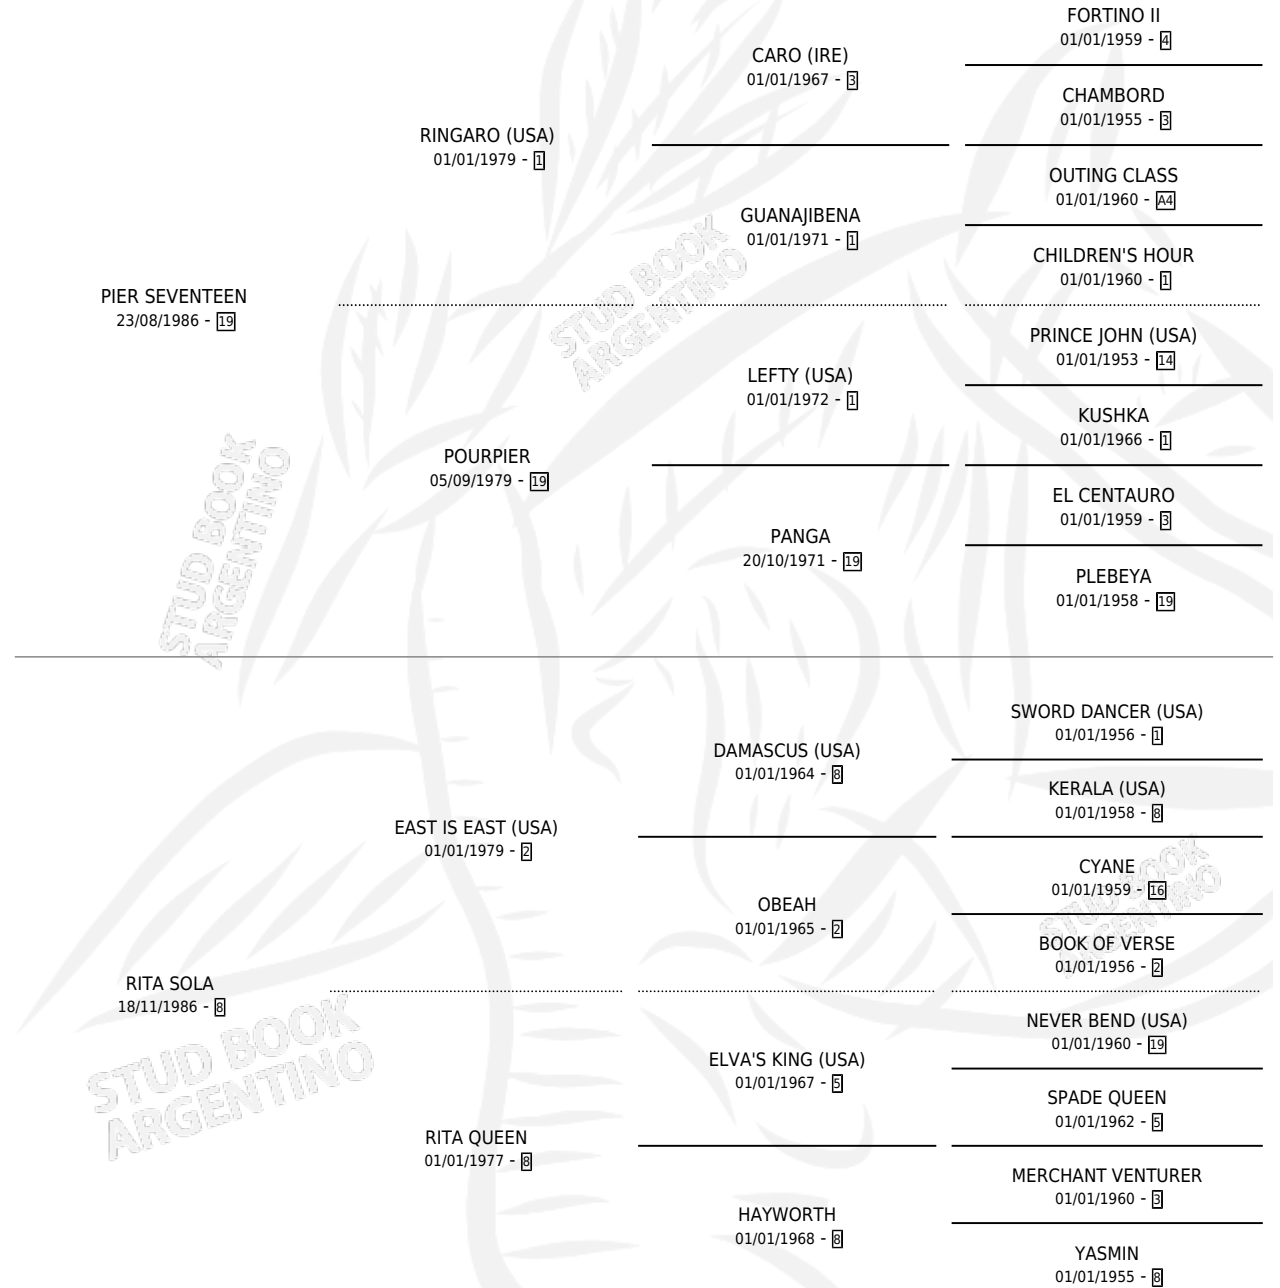

RIOLY SOLA

por PIER SEVENTEEN y RITA SOLA por EAST IS EAST
(USA)

Argentina · Hembra · Zaino · SP · 27/09/1995
Familia 8-g · Volumen 35

ESTADO

TIPIFICACIÓN SANGUÍNEA	✓
TIPIFICACIÓN POR ADN	X
PASAPORTE	X
IDENTIFICACIÓN POR MICROCHIP	X
REPRODUCTOR	X

Lugar de nacimiento: La Bernardina
Criador: Soledad De Veinticinco

PEDIGREE