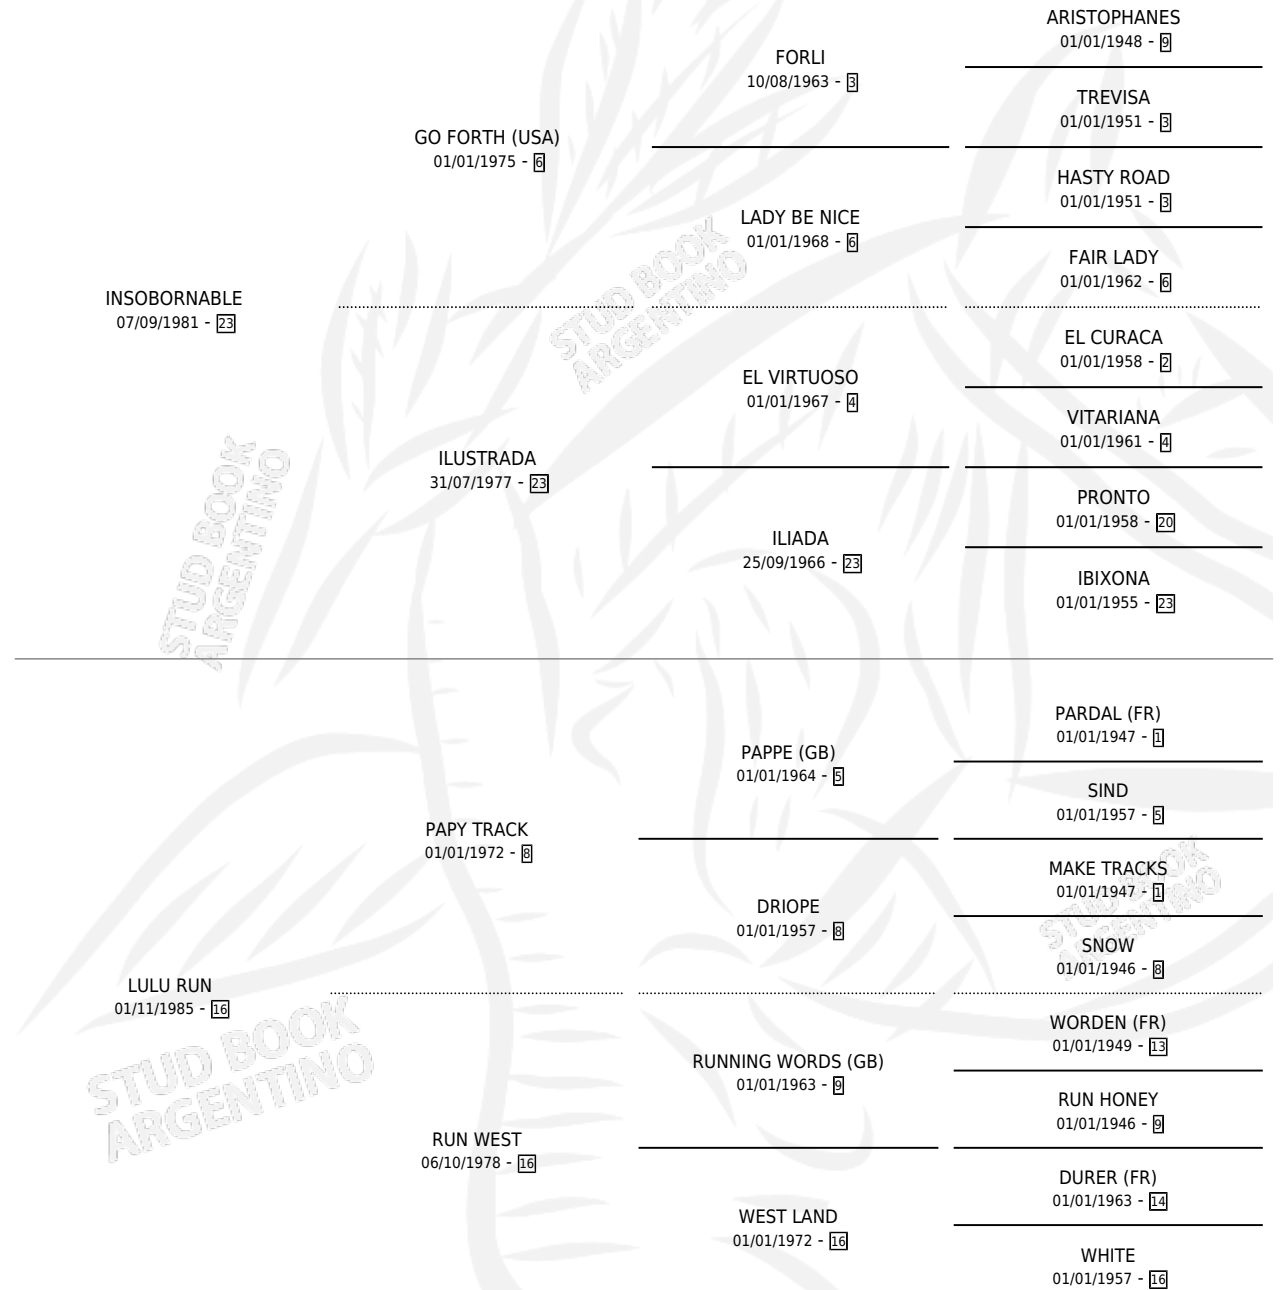

TAPALLU

por **INSOBORNABLE** y **LULU RUN** por **PAPY TRACK**

Argentina · Hembra · Zaino · SP · 09/09/1995
Familia 16-e · Volumen 35

ESTADO

TIPIFICACIÓN SANGUÍNEA	X
TIPIFICACIÓN POR ADN	X
PASAPORTE	X
IDENTIFICACIÓN POR MICROCHIP	X
REPRODUCTOR	✓

Lugar de nacimiento: La Estrella Federal

Criador: Sin dato

PEDIGREE

S

mientos 0 / Efectividad 0.00%

PADRILLO	PRODUCTO	CRIADOR	1ER SERVICIO	ÚLTIMO SERVICIO
BOMBAZO TOSS	∅		17/10/2000	19/10/2000
TAPALLU FRONT KET (USA)	∅		11/10/1999	30/10/1999