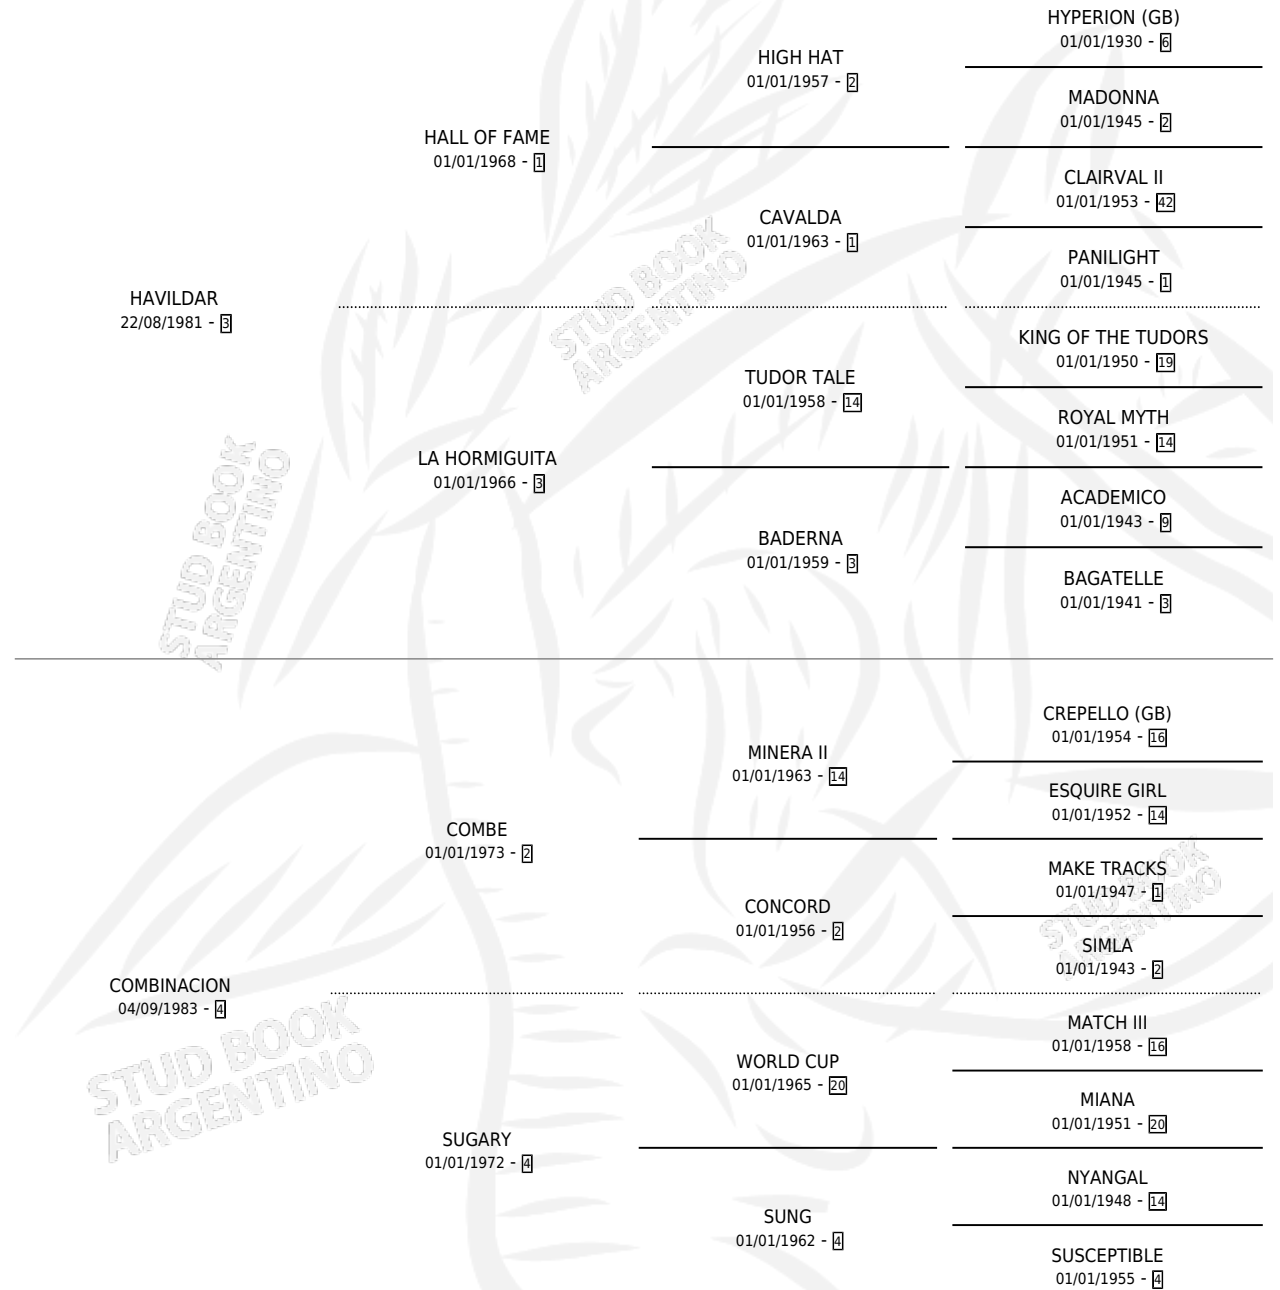

BIG COMBE

por HAVILDAR y COMBINACION por COMBE

Argentina · Macho · Zaino · SP · 24/08/1995
Familia 4-p · Volumen 35

ESTADO

TIPIFICACIÓN SANGUÍNEA	X
TIPIFICACIÓN POR ADN	X
PASAPORTE	X
IDENTIFICACIÓN POR MICROCHIP	X
REPRODUCTOR	X

Lugar de nacimiento: San Jose del Socorro

Criador: San Jose de El Socorro Saayc

PEDIGREE