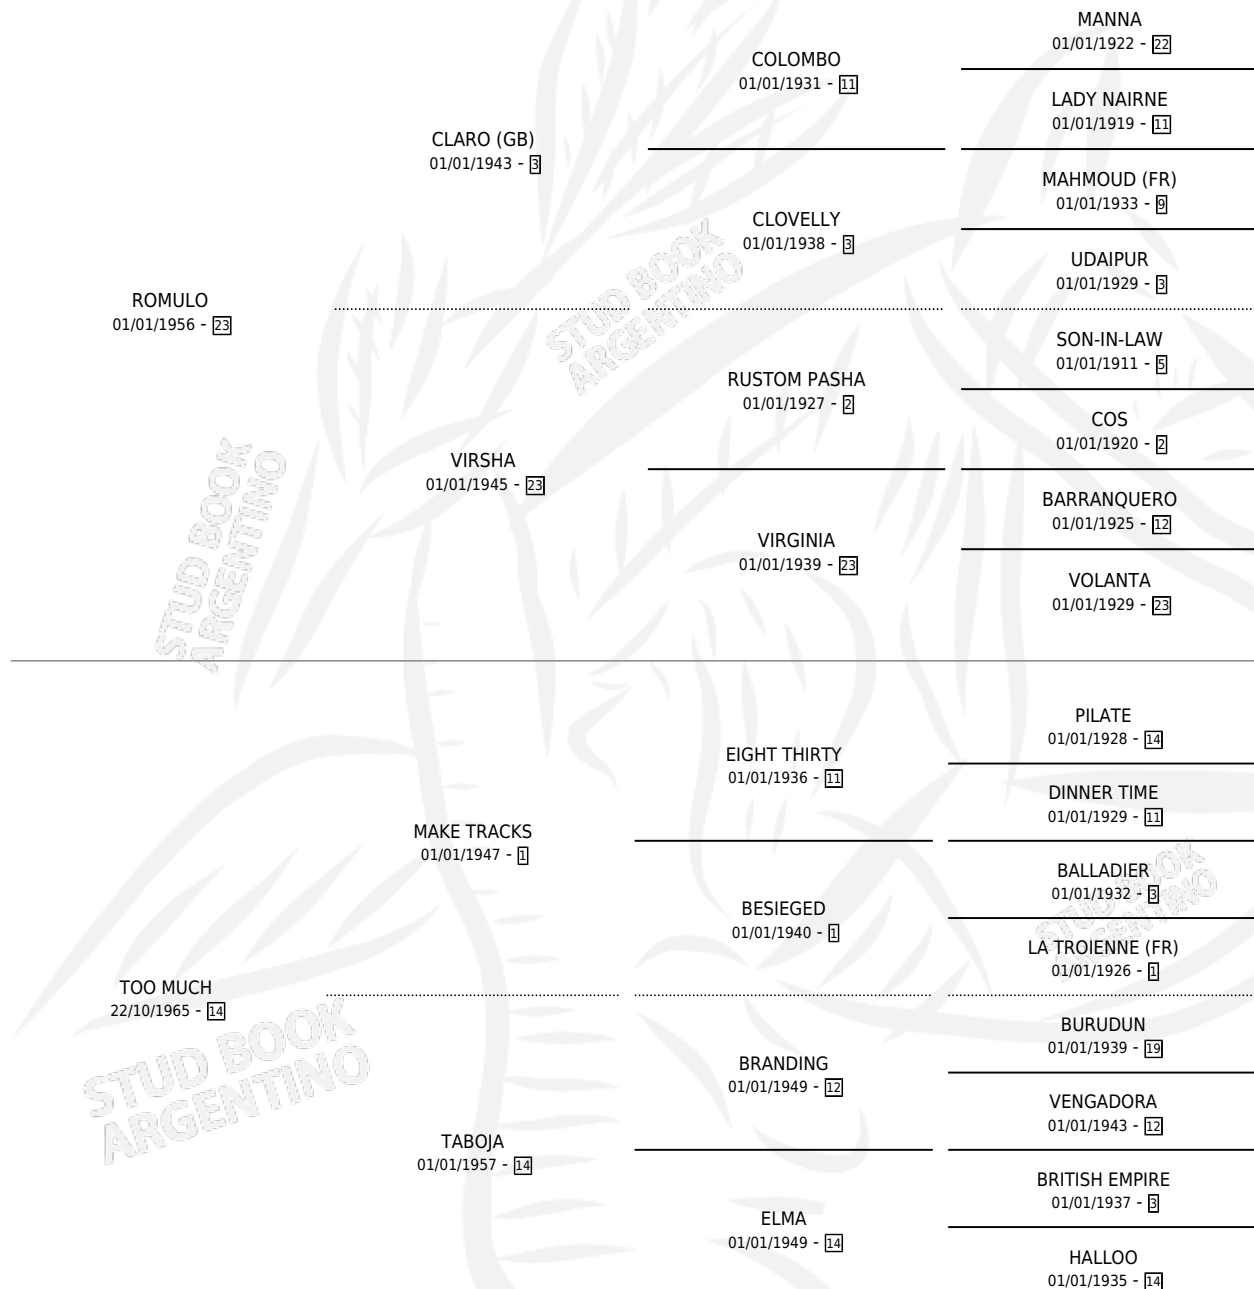

SO MUCH

por ROMULO y TOO MUCH por MAKE TRACKS

Argentina · Macho · Zaino Doradillo · SP · 12/10/1972
Familia 14 · Volumen 28

ESTADO

TIPIFICACIÓN SANGUÍNEA	X
TIPIFICACIÓN POR ADN	X
PASAPORTE	X
IDENTIFICACIÓN POR MICROCHIP	X
REPRODUCTOR	✓

Lugar de nacimiento: Campo particular

Criador: Sin dato

~

HIJOS

	MACHOS	HEMBRAS
5 NACIERON	2	3
1 CORRIERON	0	1
1 GANARON	0	1
0 GANADORES CL	0 GANADORES GR	0 GANADORES G1

PEDIGREE

SERVICIOS PADRILLO

TEMPORADA	HARAS	SERVICIO	NAC.	EFFECTIVIDAD
0	IMPORTADO EN VIENTRE	4	0	0.00 %