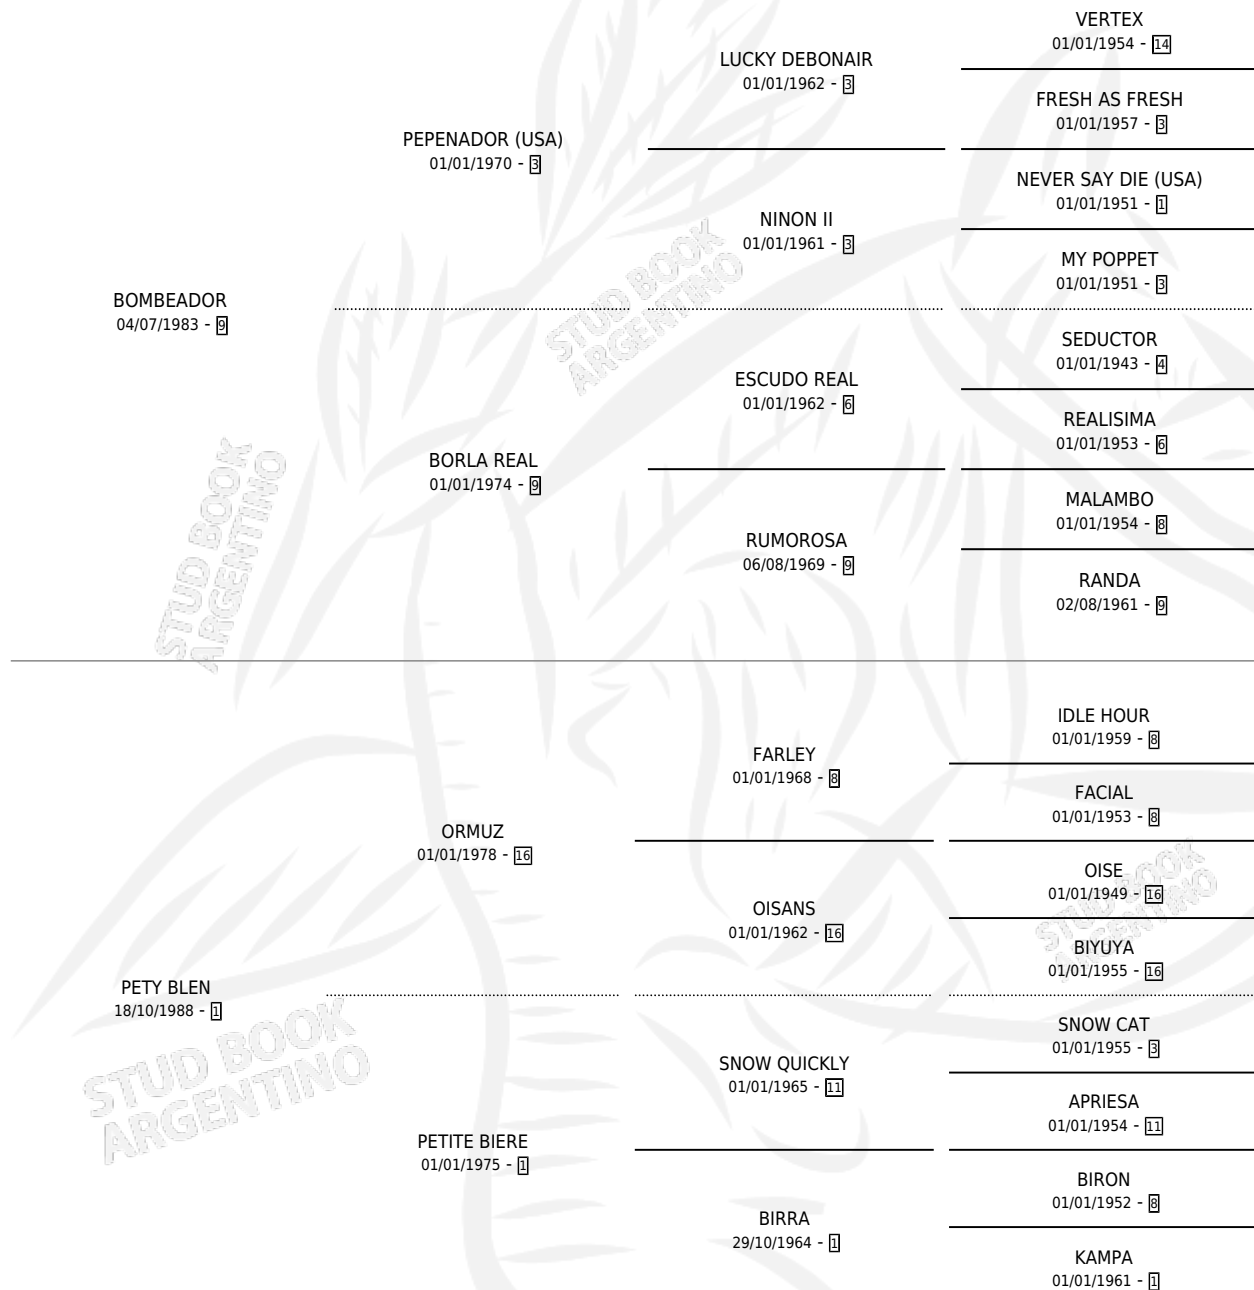

BLEN BOM

por **BOMBEADOR** y **PETY BLEN** por **ORMUZ**

Argentina · Hembra · Alazan · SP · 06/10/1995
Familia 1-a · Volumen 35

ESTADO

TIPIFICACIÓN SANGUÍNEA	X
TIPIFICACIÓN POR ADN	X
PASAPORTE	X
IDENTIFICACIÓN POR MICROCHIP	X
REPRODUCTOR	X

Lugar de nacimiento: Rincon Del Gena

Criador: Sin dato

PEDIGREE