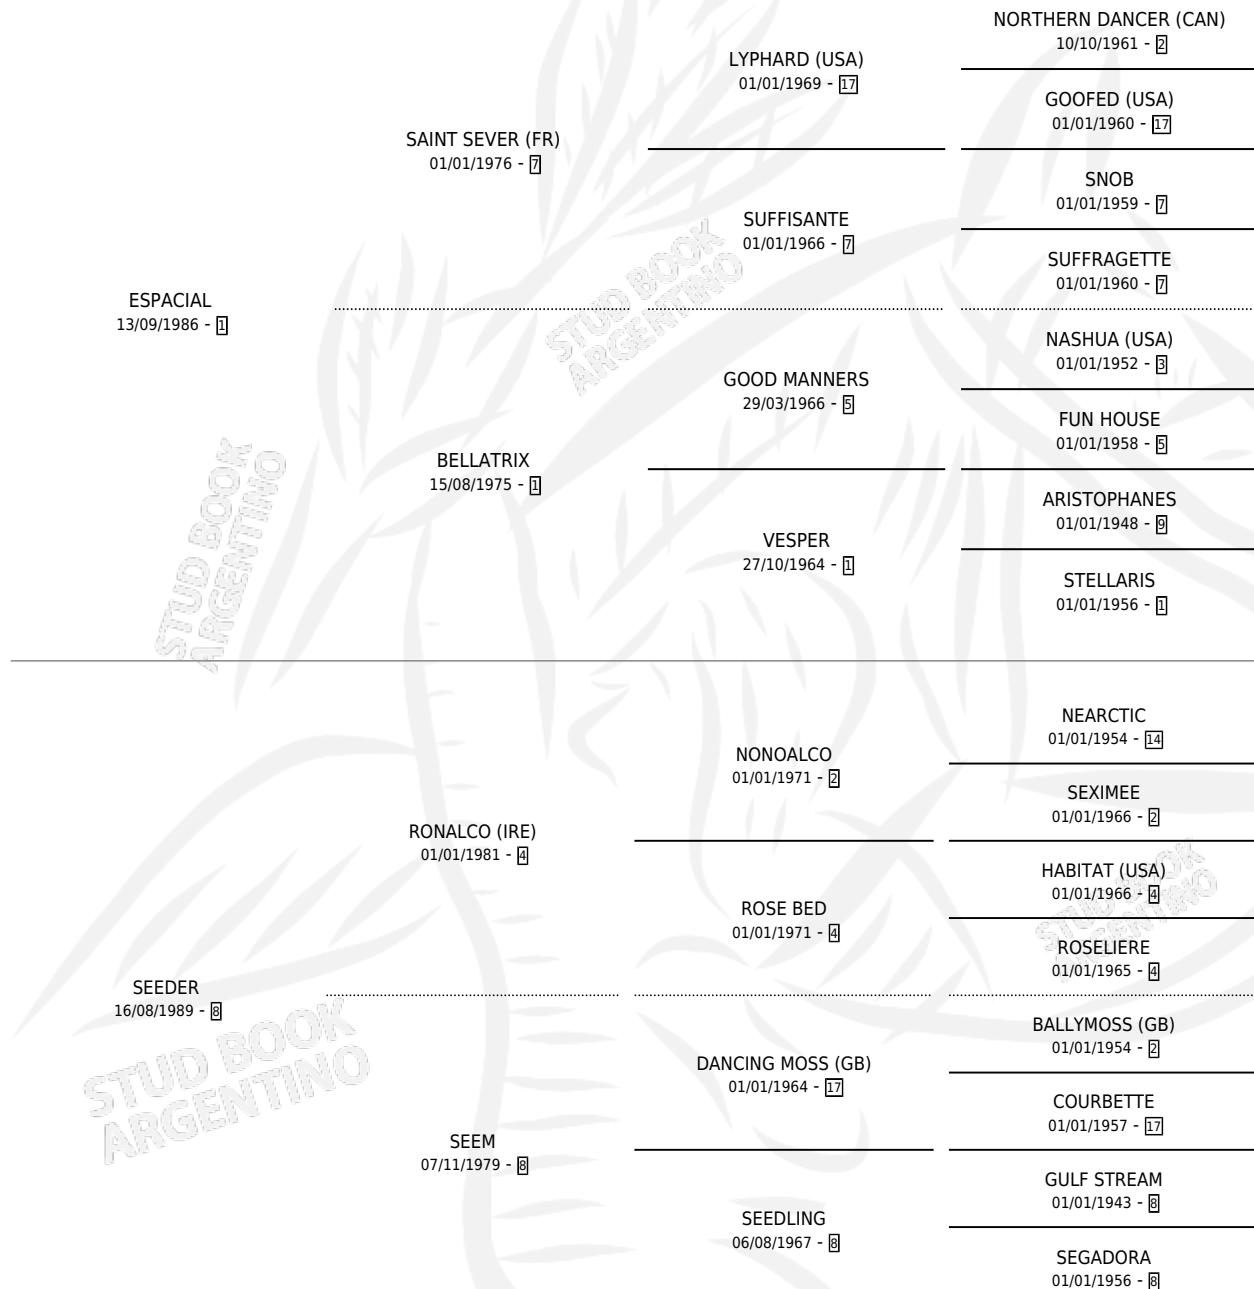

Lugar de nacimiento: San Rafael del Reparo

Criador: Revancha

~

HIJOS

	MACHOS	HEMBRAS
1 NACIERON	1	0
1 CORRIERON	1	0

SIN ACTUACIONES

PEDIGREE

CAMPAÑA

Solo carreras oficiales de Argentina

POR EDAD

EDAD	CC	1°	2°	3°	4°	5°	NP	CLC	CLG	CLCG1	CLGG1	IMPORTE	GANANCIA / CC
3 AÑOS	1	0	0	1	0	0	0	1	0	0	0	\$0	\$0
4 AÑOS	4	2	1	0	1	0	0	0	0	0	0	\$11,518	\$2,880
5 AÑOS	6	2	2	0	1	0	1	0	0	0	0	\$11,570	\$1,928
TOTALES	11	4	3	1	2	0	1	1	0	0	0	\$23,088	\$2,099
%		36.4%	27.3%	9.1%	18.2%	0.0%	9.1%	9.1%	0.0%	0.0%	0.0%		

Ganadora de 4 carreras en San Isidro y La Plata - \$23,088, a los 4 y 5 años, incluso 3ra Polla Potrancas (C).

POR DISTANCIA

HIPODROMO	CC	1°	2°	3°	4°	5°	NP	CLC	CLG	CLCG1	CLGG1	IMPORTE
LA PLATA	6	2	2	0	1	0	1	0	0	0	0	\$10,970
1400 MTS	5	1	2	0	1	0	1	0	0	0	0	\$6,570
1600 MTS	1	1	0	0	0	0	0	0	0	0	0	\$4,400
SAN ISIDRO	4	2	1	0	1	0	0	0	0	0	0	\$12,118
1400 MTS	1	1	0	0	0	0	0	0	0	0	0	\$5,000
1600 MTS	3	1	1	0	1	0	0	0	0	0	0	\$7,118
MENDOZA	1	0	0	1	0	0	0	0	0	0	0	\$0
1600 MTS	1	0	0	1	0	0	0	0	0	0	0	\$0