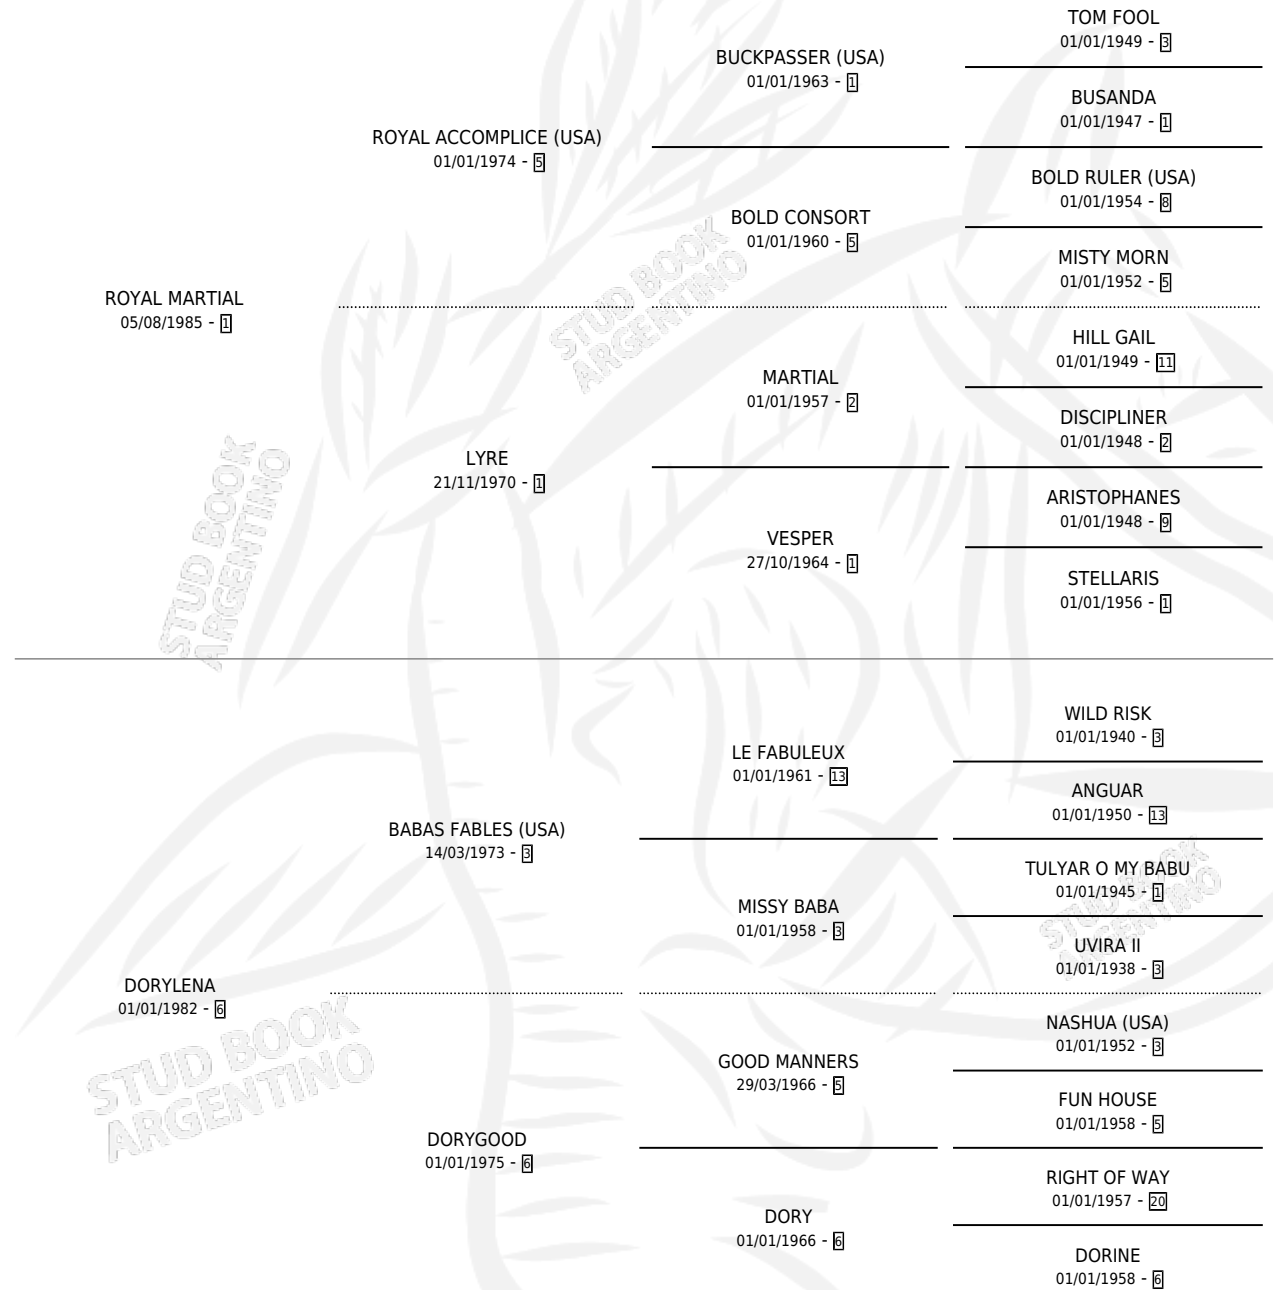

DORY MARTIAL

por ROYAL MARTIAL y DORYLENA por BABAS FABLES (USA)

Argentina · Hembra · Zaino · SP · 26/08/1995
Familia 6-a · Volumen 35

ESTADO

TIPIFICACIÓN SANGUÍNEA	X
TIPIFICACIÓN POR ADN	X
PASAPORTE	X
IDENTIFICACIÓN POR MICROCHIP	X
REPRODUCTOR	X

Lugar de nacimiento: La Calandria

Criador: Sin dato

PEDIGREE

DORY MARTIAL

Datos oficiales del Stud Book Argentino

Documento generado el 02/05/2026

studbook.org.ar