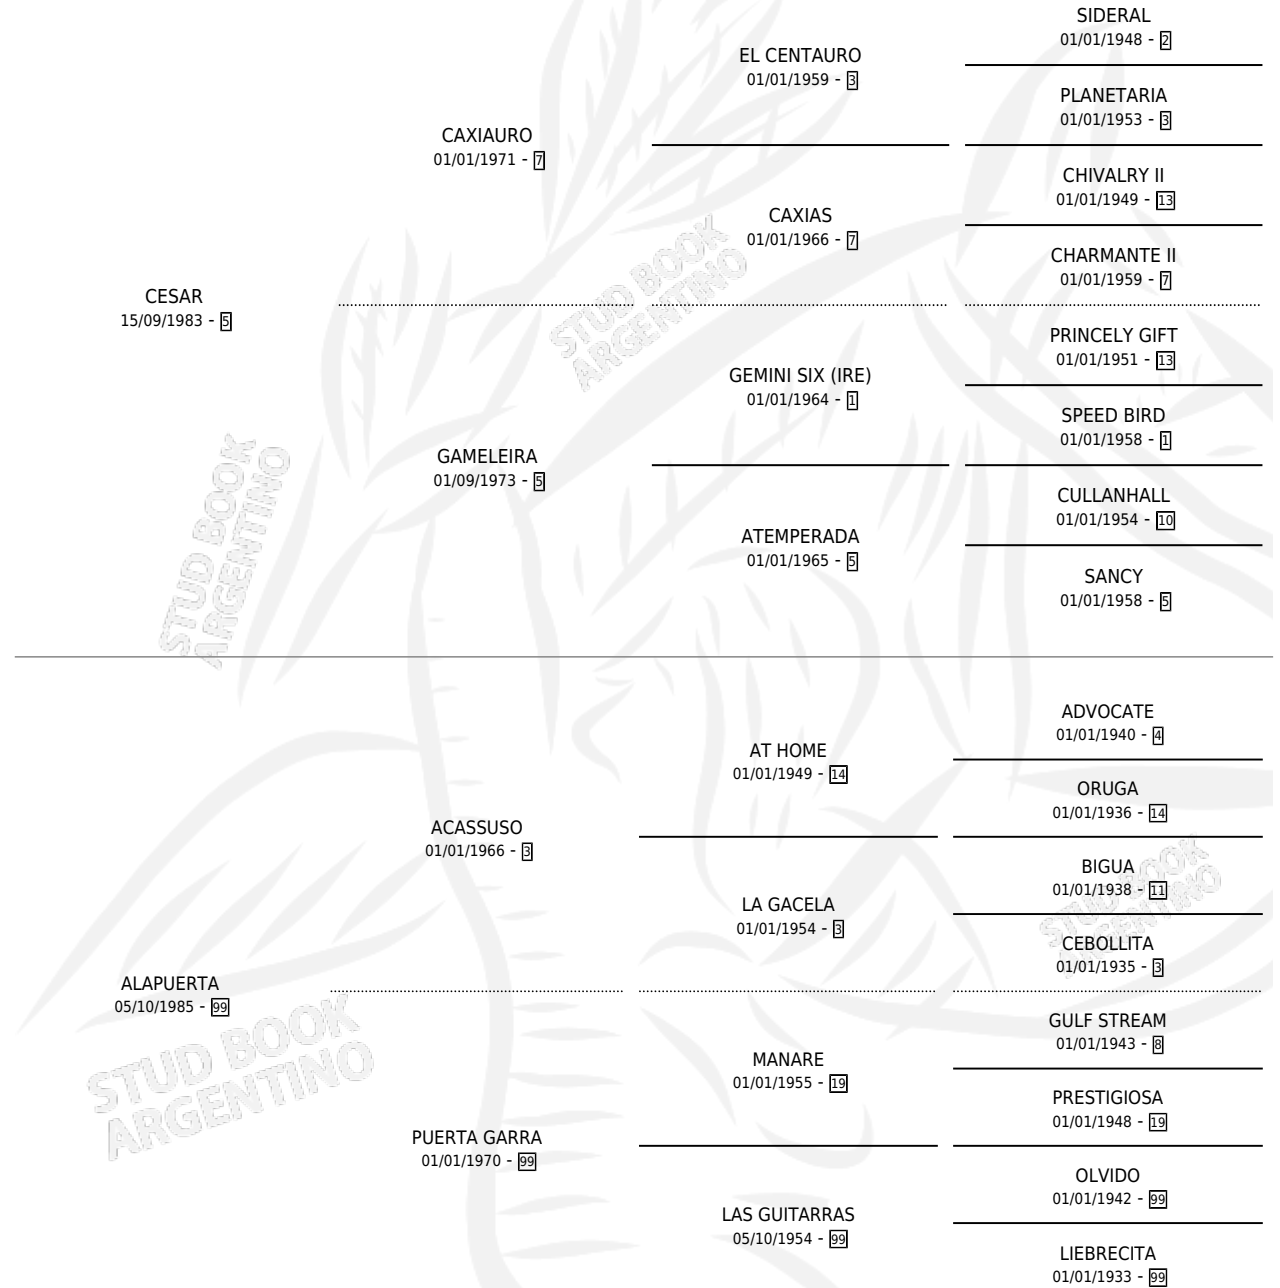

LA CESARITA

por **CESAR** y **ALAPUERTA** por **ACASSUSO**

Argentina · Hembra · Zaino Colorado · SP · 09/09/1995
Familia 99 · Volumen 35

ESTADO

TIPIFICACIÓN SANGUÍNEA	X
TIPIFICACIÓN POR ADN	X
PASAPORTE	X
IDENTIFICACIÓN POR MICROCHIP	X
REPRODUCTOR	X

Lugar de nacimiento: Costa Grande

Criador: Ecclesia Asdrubal Homero

PEDIGREE

LA CESARITA

Datos oficiales del Stud Book Argentino

Documento generado el 12/05/2026

studbook.org.ar