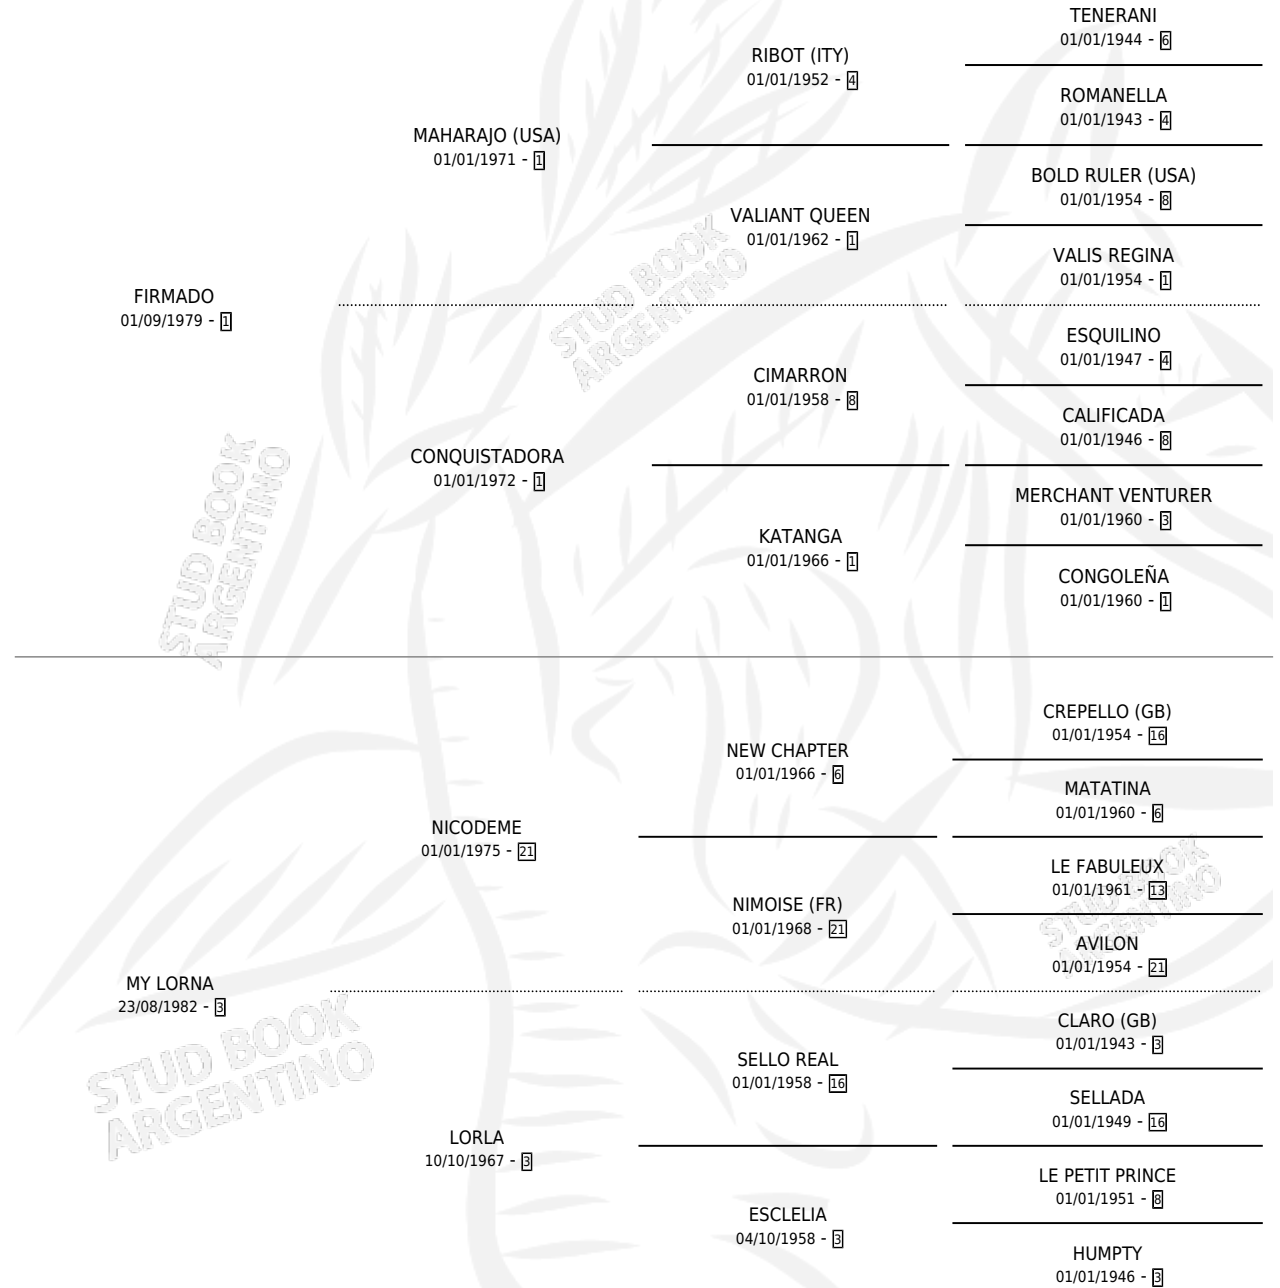

MORNA

por **FIRMADO** y **MY LORNA** por **NICODEME**

Argentina · Hembra · Alazan · SP · 10/09/1995
Familia 3-m · Volumen 35

ESTADO

TIPIFICACIÓN SANGUÍNEA	X
TIPIFICACIÓN POR ADN	X
PASAPORTE	X
IDENTIFICACIÓN POR MICROCHIP	X
REPRODUCTOR	X

Lugar de nacimiento: El 12

Criador: Sin dato

PEDIGREE

MORNA

Datos oficiales del Stud Book Argentino

Documento generado el 05/05/2026

studbook.org.ar