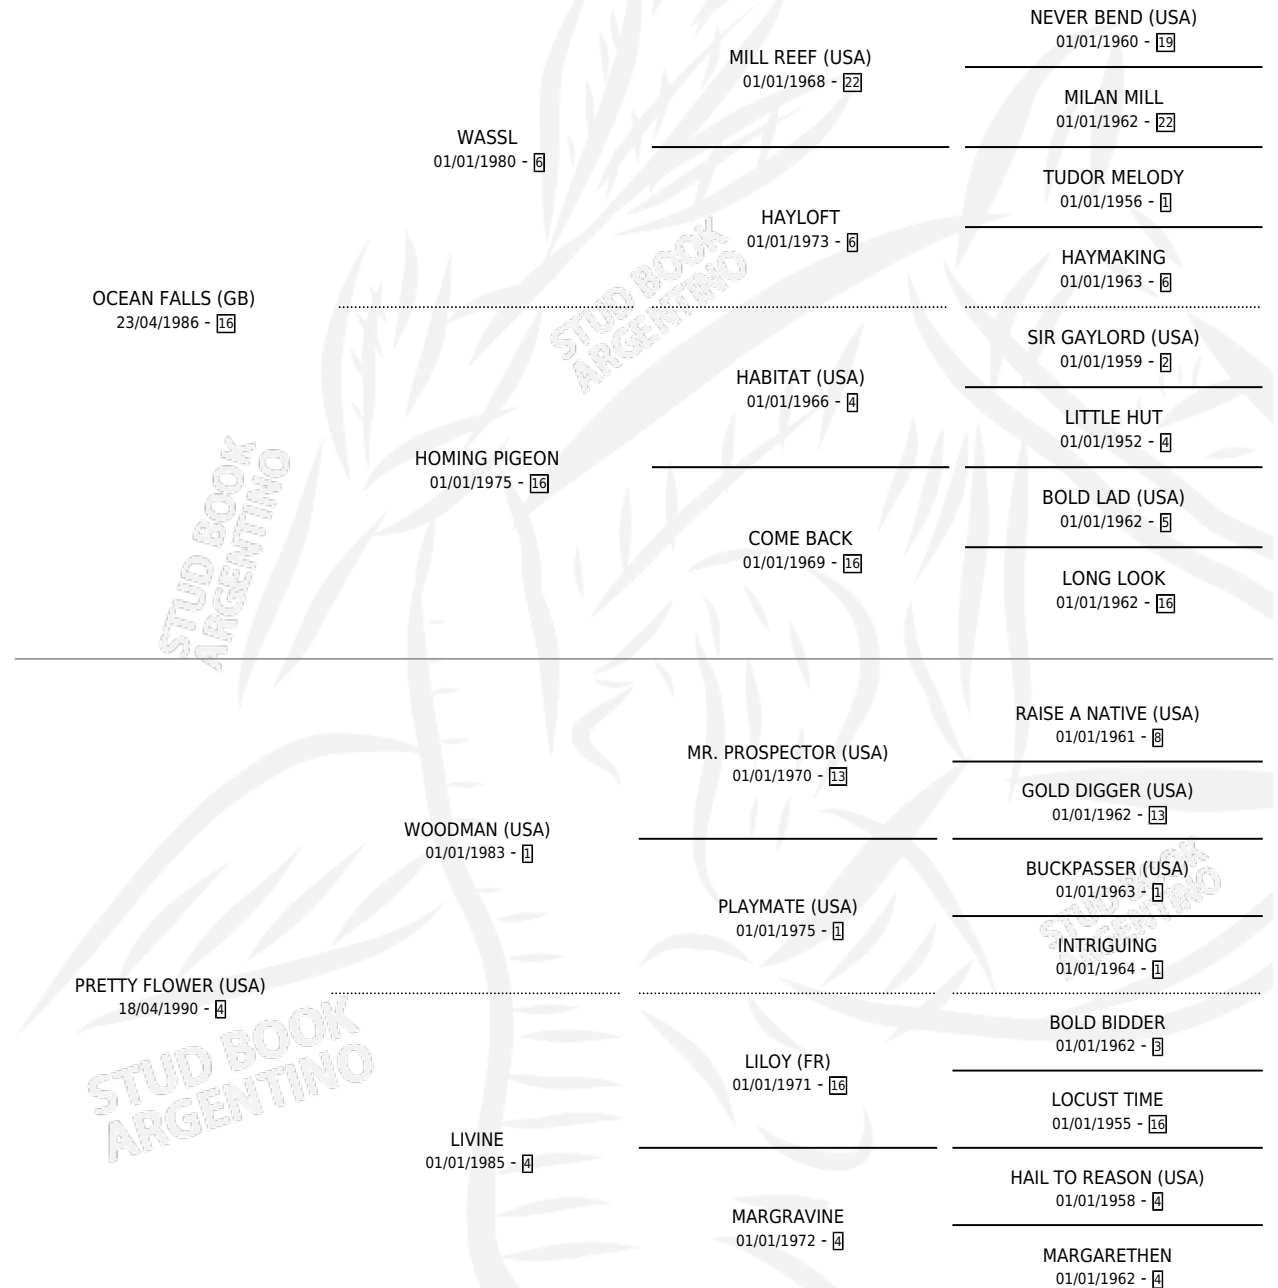

ANTUERPIA

por OCEAN FALLS (GB) y PRETTY FLOWER (USA) por
WOODMAN (USA)

Argentina · Hembra · Alazan · SP · 21/09/1995
Familia 4-n · Volumen 35

ESTADO

TIPIFICACIÓN SANGUÍNEA	✓
TIPIFICACIÓN POR ADN	X
PASAPORTE	X
IDENTIFICACIÓN POR MICROCHIP	X
REPRODUCTOR	X

Lugar de nacimiento: El Alfalfar

Criador: Sin dato

PEDIGREE

EXPORTACIÓN / IMPORTACIÓN

FECHA	MOVIMIENTO	PAÍS
24/06/1997	EXPORTADO	BRASIL

ANTUERPIA

Datos oficiales del Stud Book Argentino

Documento generado el 14/05/2026