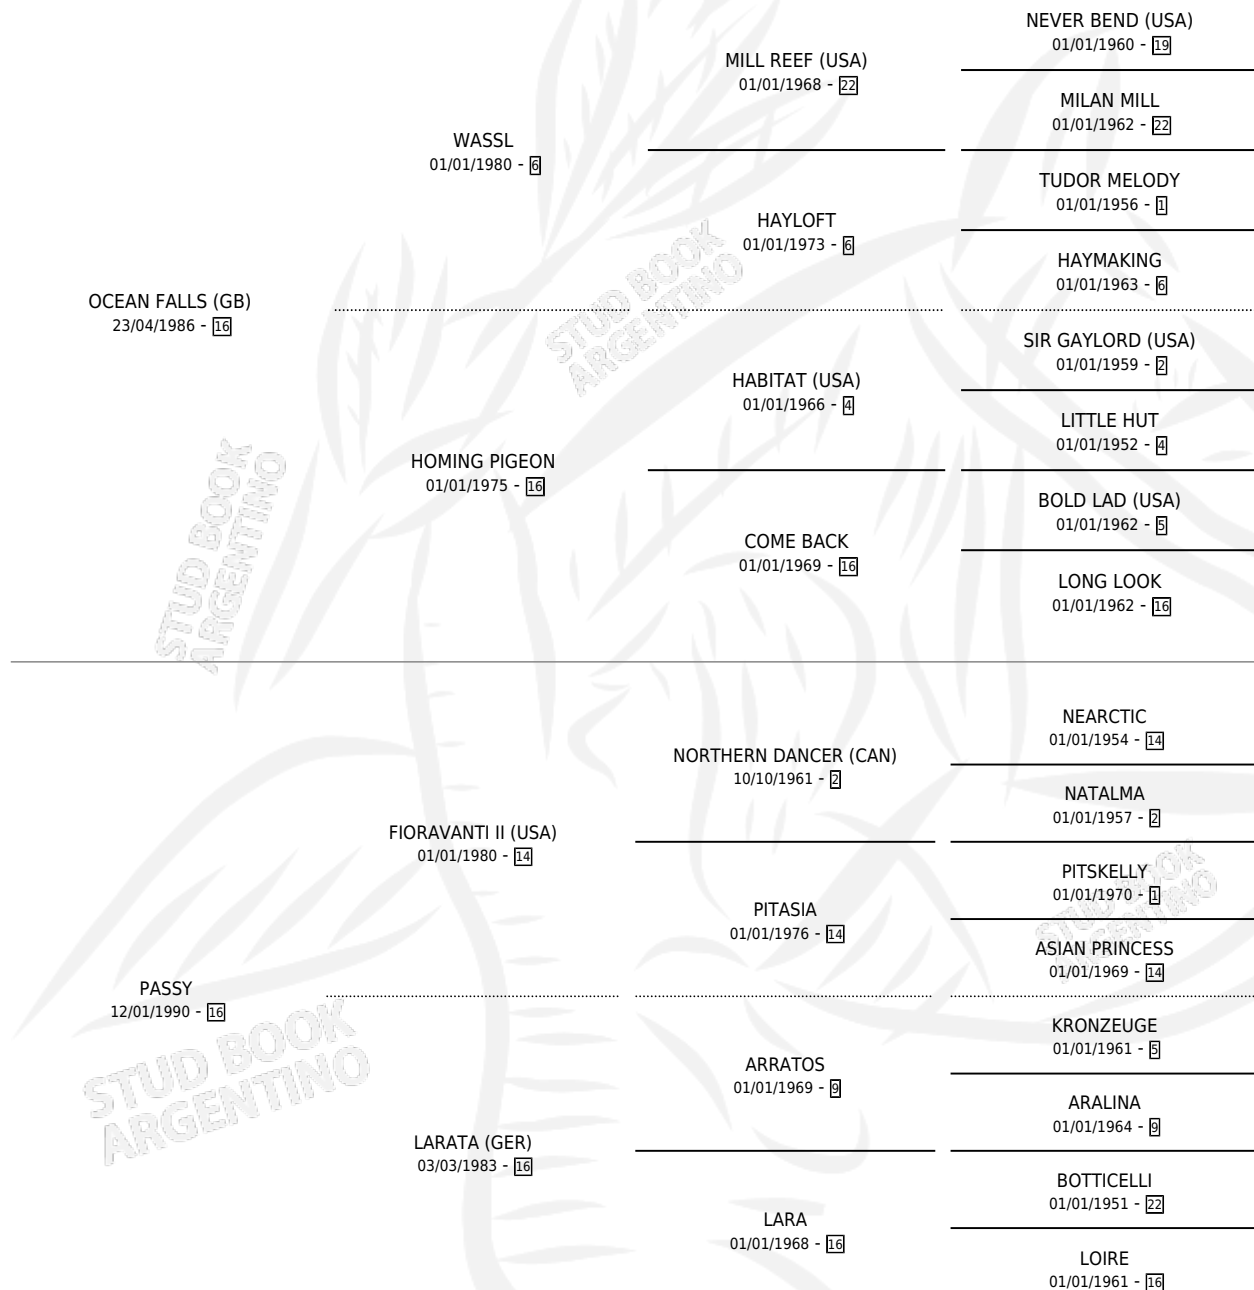

ALTONA

por OCEAN FALLS (GB) y PASSY por FIORAVANTI II (USA)

Argentina · Hembra · Alazan · SP · 04/10/1995
Familia 16 · Volumen 35

ESTADO

TIPIFICACIÓN SANGUÍNEA	✓
TIPIFICACIÓN POR ADN	X
PASAPORTE	X
IDENTIFICACIÓN POR MICROCHIP	X
REPRODUCTOR	✓

Lugar de nacimiento: El Alfalfar

Criador: Sin dato

~

HIJOS

	MACHOS	HEMBRAS
3 NACIERON	2	1
3 CORRIERON	2	1
1 GANARON	1	0

1 GANADORES CL **1** GANADORES GR **0** GANADORES G1

PEDIGREE

CAMPAÑA

Solo carreras oficiales de Argentina

POR EDAD

EDAD	CC	1°	2°	3°	4°	5°	NP	CLC	CLG	CLCG1	CLGG1	IMPORTE	GANANCIA / CC
2 AÑOS	2	0	0	1	1	0	0	2	0	1	0	\$3,960	\$1,980
TOTALES	2	0	0	1	1	0	0	2	0	1	0	\$3,960	\$1,980
%		0.0%	0.0%	50.0%	50.0%	0.0%	0.0%	100%	0.0%	50.0%	0.0%		