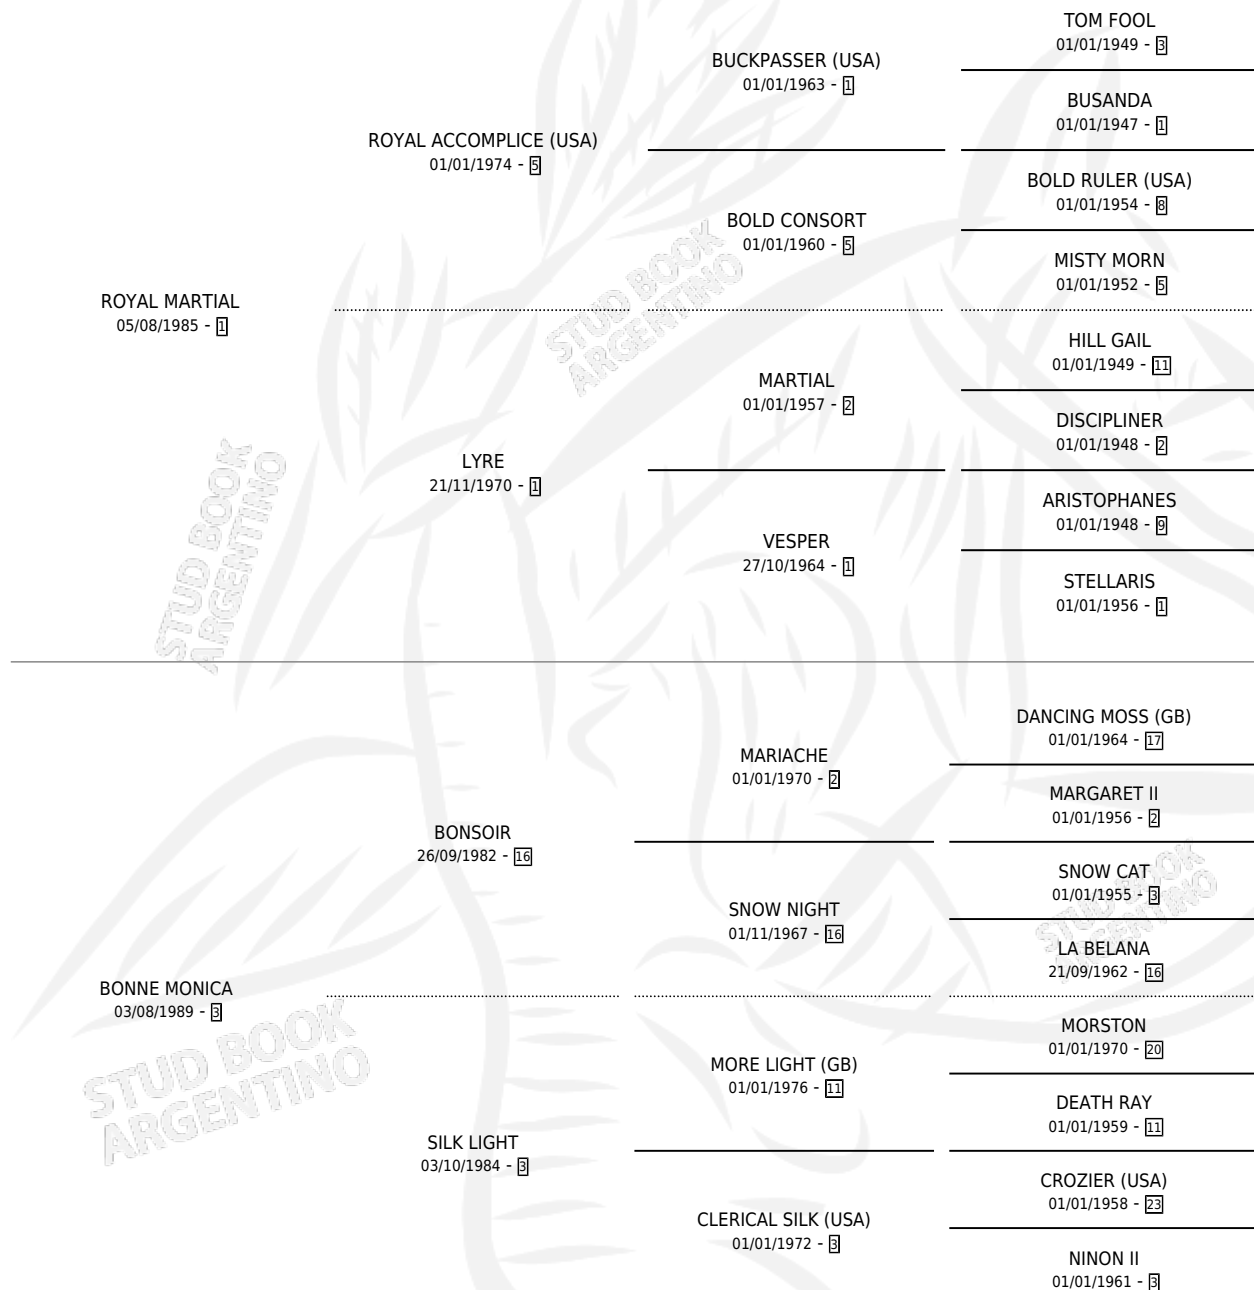

## ESTADO

TIPIFICACIÓN SANGUÍNEA	✓
TIPIFICACIÓN POR ADN	✓
PASAPORTE	X
IDENTIFICACIÓN POR MICROCHIP	X
REPRODUCTOR	✓

**Lugar de nacimiento:** La Navidad

**Criador:** Sin dato

~

## HIJOS

	MACHOS	HEMBRAS
3 NACIERON	1	2
1 CORRIERON	1	0
1 GANARON	1	0
<b>0</b> GANADORES CL	<b>0</b> GANADORES GR	<b>0</b> GANADORES G1

## PEDIGREE

S

mientos 3 / Efectividad 60.00%

PADRILLO	PRODUCTO	CRIADOR	1ER SERVICIO	ÚLTIMO SERVICIO
SOVIETICO	LA ALAMITA (H ZN, 21/11/2005)	EL ALAMO	10/12/2004	10/12/2004
SOVIETICO	ALAMO DEL MAR (M ZD, 09/11/2004)	EL ALAMO	09/12/2003	09/12/2003
SOVIETICO	Ø		27/12/2002	27/12/2002
MILORD (URU)	MI SANTONA (H Z, 01/11/2002)	EL ALAMO	15/11/2001	15/11/2001
SOVIETICO	Ø		23/12/2000	23/12/2000