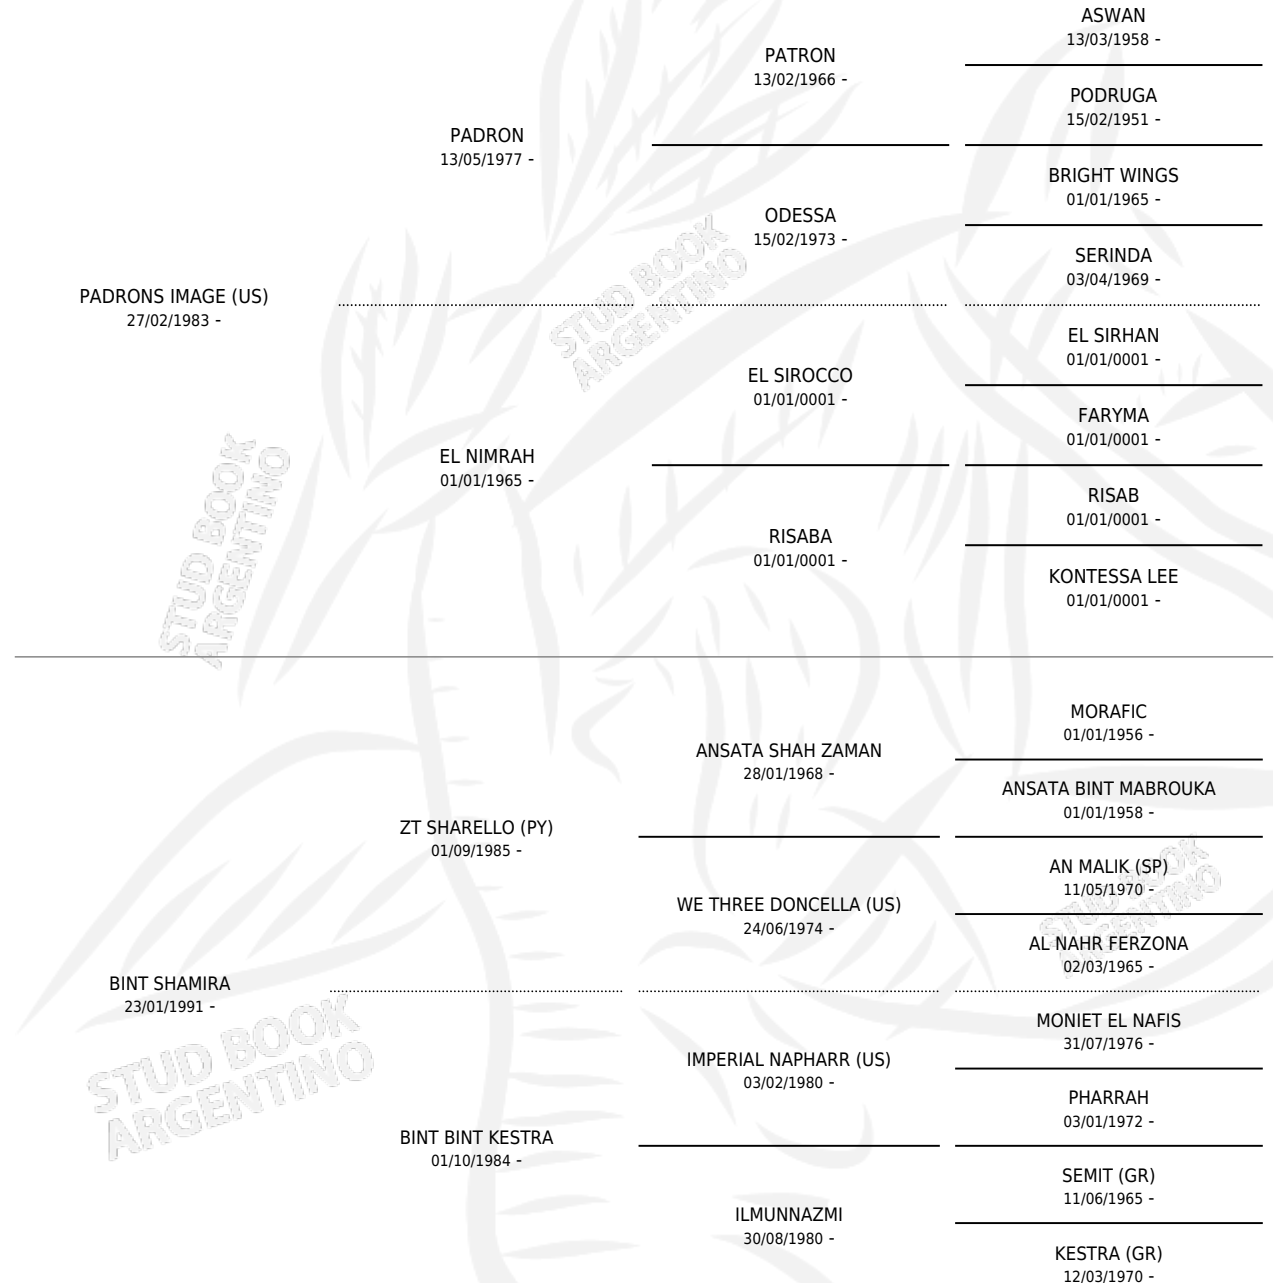

TC EL PASHA

por **PADRONS IMAGE (US)** y **BINT SHAMIRA** por **ZT SHARELLO (PY)**

Argentina · Macho · Alazan o Tordillo · AP · 03/10/1995
Familia · Volumen 35

ESTADO

TIPIFICACIÓN SANGUÍNEA	X
TIPIFICACIÓN POR ADN	X
PASAPORTE	X
IDENTIFICACIÓN POR MICROCHIP	X
REPRODUCTOR	X

Lugar de nacimiento: Cuatro Estrellas

Criador: Sin dato

PEDIGREE

TC EL PASHA

Datos oficiales del Stud Book Argentino

Documento generado el 15/05/2026

studbook.org.ar