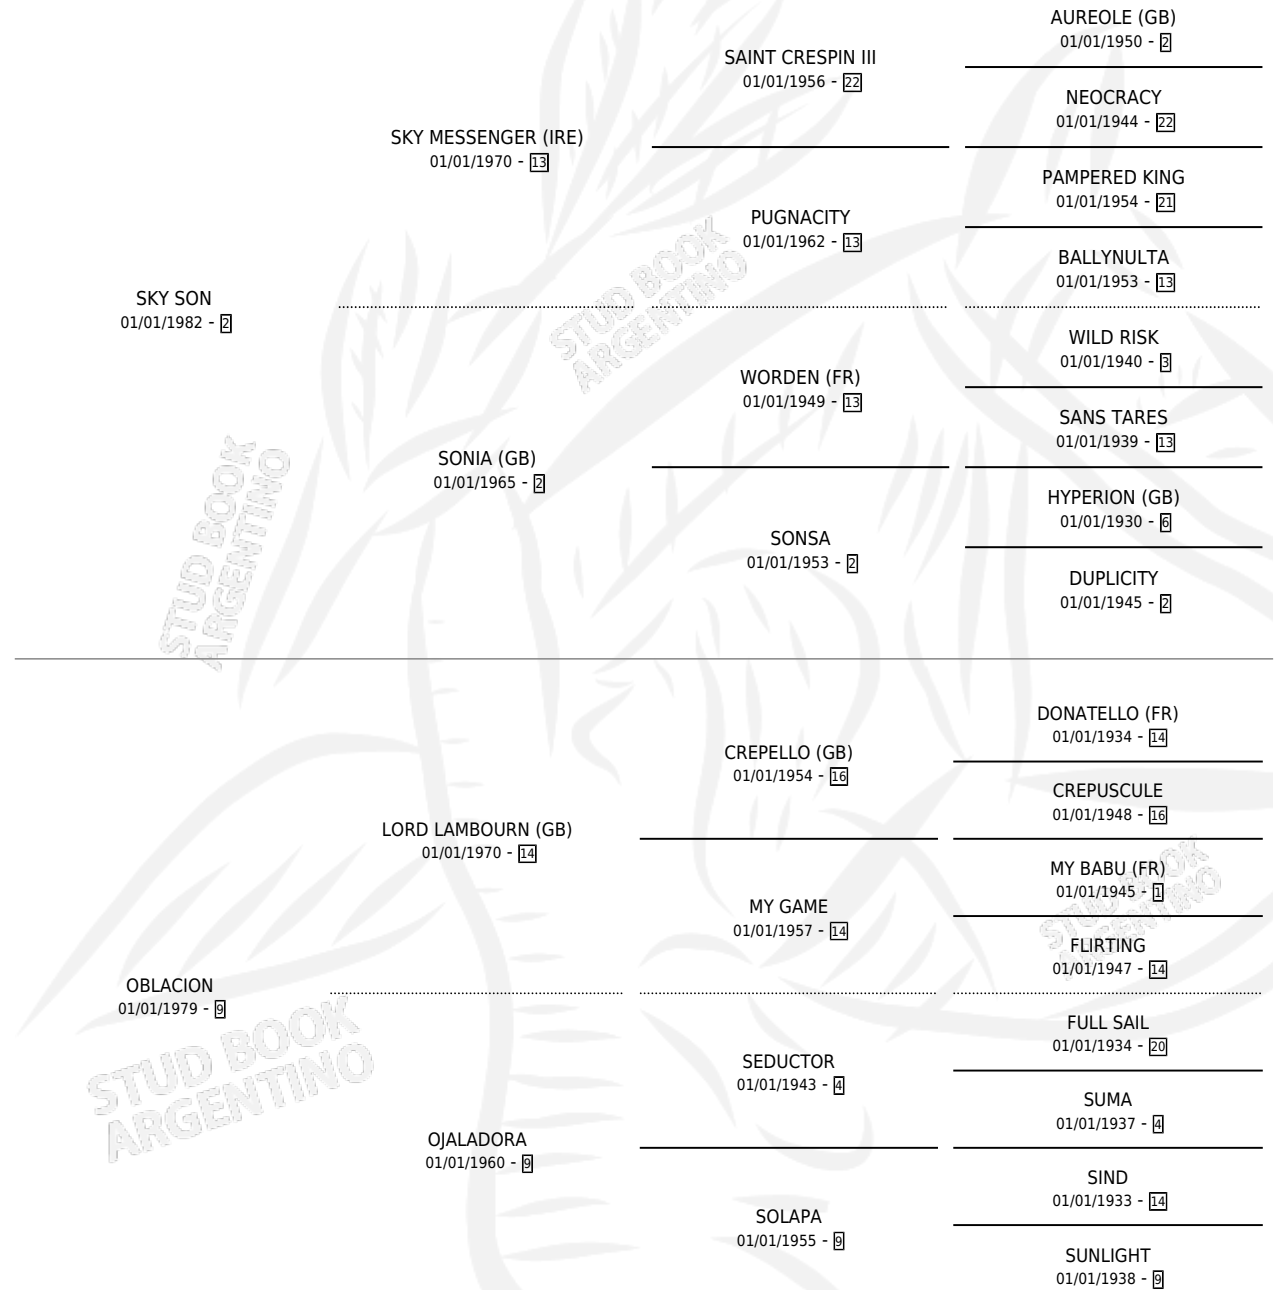

OBLIGADO

por SKY SON y OBLACION por LORD LAMBOURN (GB)

Argentina · Macho · Alazan Tostado · SP · 08/09/1995
Familia 9-g · Volumen 35

ESTADO

TIPIFICACIÓN SANGUÍNEA	X
TIPIFICACIÓN POR ADN	X
PASAPORTE	X
IDENTIFICACIÓN POR MICROCHIP	X
REPRODUCTOR	X

Lugar de nacimiento: Abra El Hinojo

Criador: Abra El Hinojo

PEDIGREE

CAMPAÑA

Solo carreras oficiales de Argentina

POR EDAD

EDAD	CC	1°	2°	3°	4°	5°	NP	CLC	CLG	CLCG1	CLGG1	IMPORTE	GANANCIA / CC
5 AÑOS	3	0	0	0	0	0	3	0	0	0	0	\$0	\$0
TOTALES	3	0	0	0	0	0	3	0	0	0	0	\$0	\$0
%		0.0%	0.0%	0.0%	0.0%	0.0%	100%	0.0%	0.0%	0.0%	0.0%		