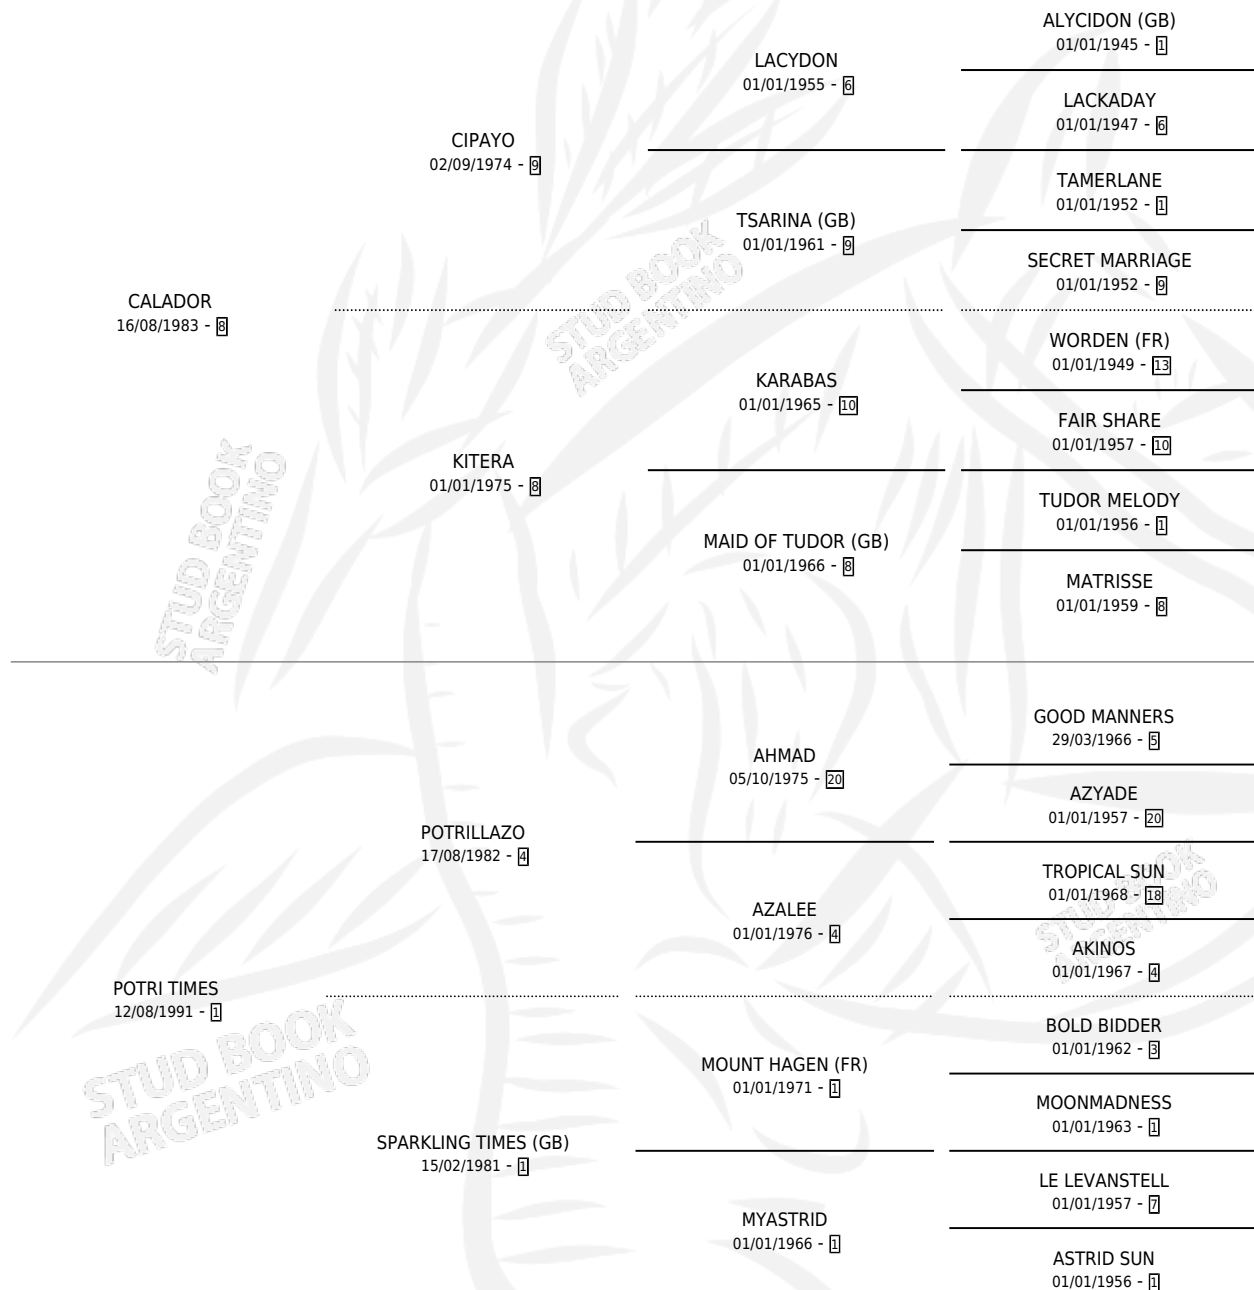

Lugar de nacimiento: La Madrugada

Criador: La Madrugada

~

HIJOS

	MACHOS	HEMBRAS
1 NACIERON	1	0

SIN ACTUACIONES

PEDIGREE

CAMPAÑA

Solo carreras oficiales de Argentina

POR EDAD

EDAD	CC	1°	2°	3°	4°	5°	NP	CLC	CLG	CLCG1	CLGG1	IMPORTE	GANANCIA / CC
3 AÑOS	5	1	0	1	0	0	3	0	0	0	0	\$5,688	\$1,138
TOTALES	5	1	0	1	0	0	3	0	0	0	0	\$5,688	\$1,138
%		20.0%	0.0%	20.0%	0.0%	0.0%	60.0%	0.0%	0.0%	0.0%	0.0%		