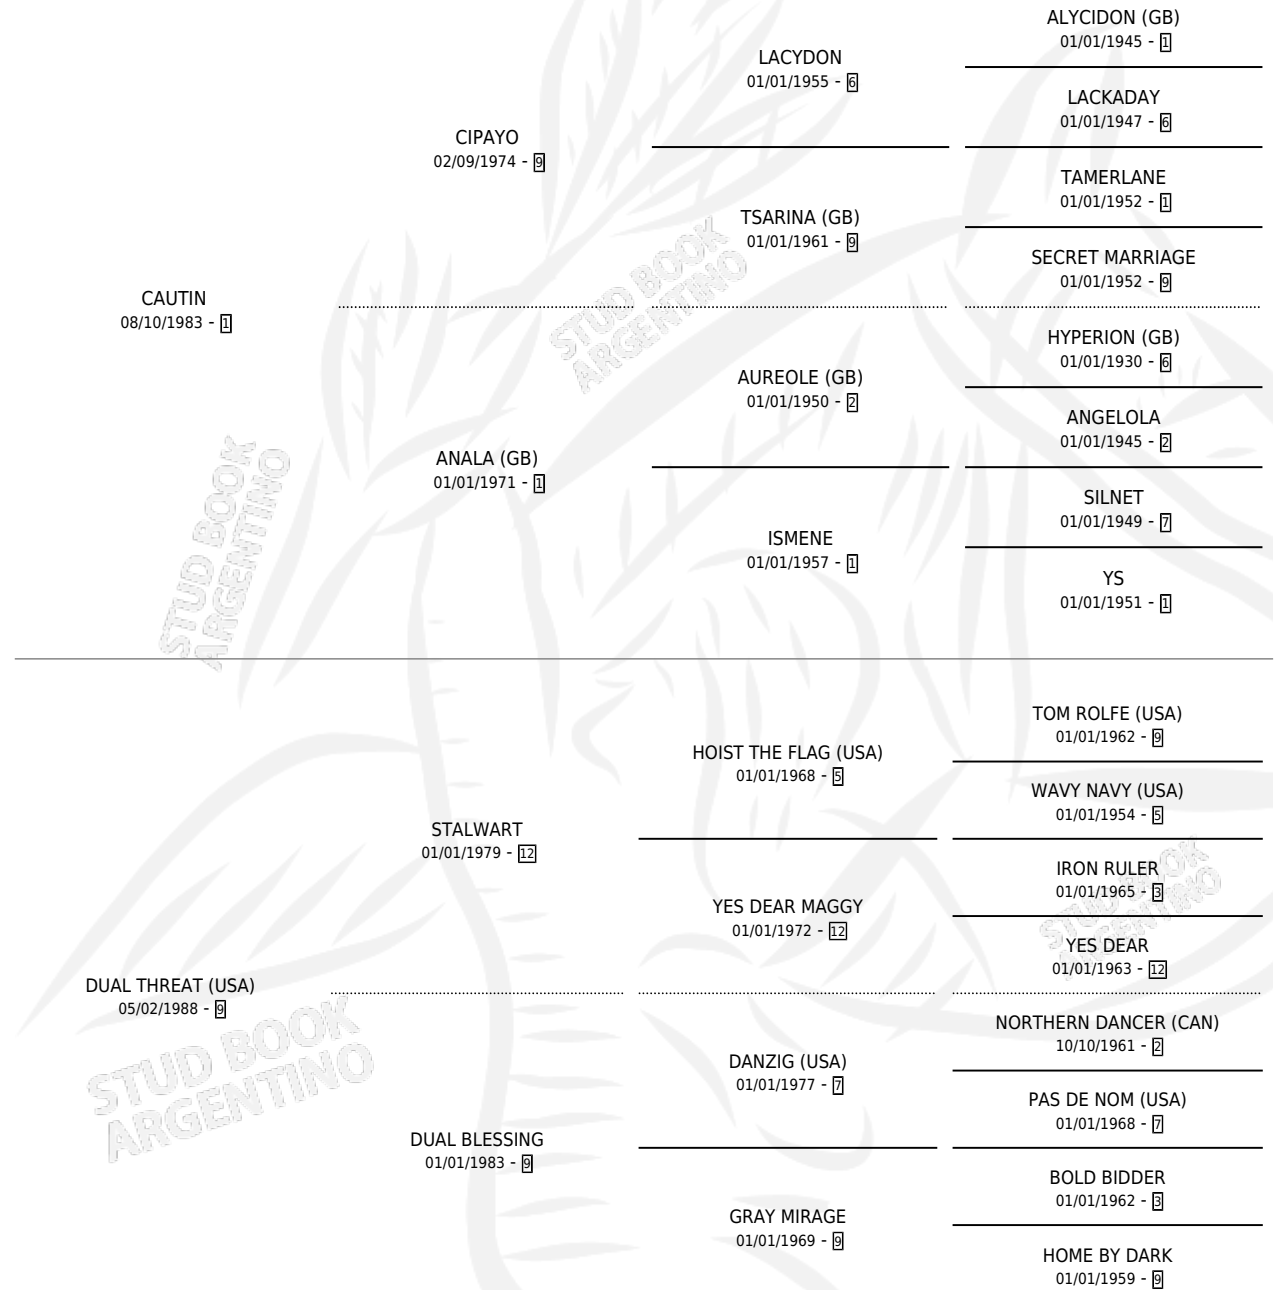

RIBOTIN

por CAUTIN y DUAL THREAT (USA) por STALWART

Argentina · Macho · Zaino · SP · 28/09/1995
Familia 9-b · Volumen 35

ESTADO

TIPIFICACIÓN SANGUÍNEA	X
TIPIFICACIÓN POR ADN	X
PASAPORTE	X
IDENTIFICACIÓN POR MICROCHIP	X
REPRODUCTOR	X

Lugar de nacimiento: La Madrugada

Criador: La Madrugada

PEDIGREE

RIBOTIN

Datos oficiales del Stud Book Argentino

Documento generado el 08/05/2026

studbook.org.ar