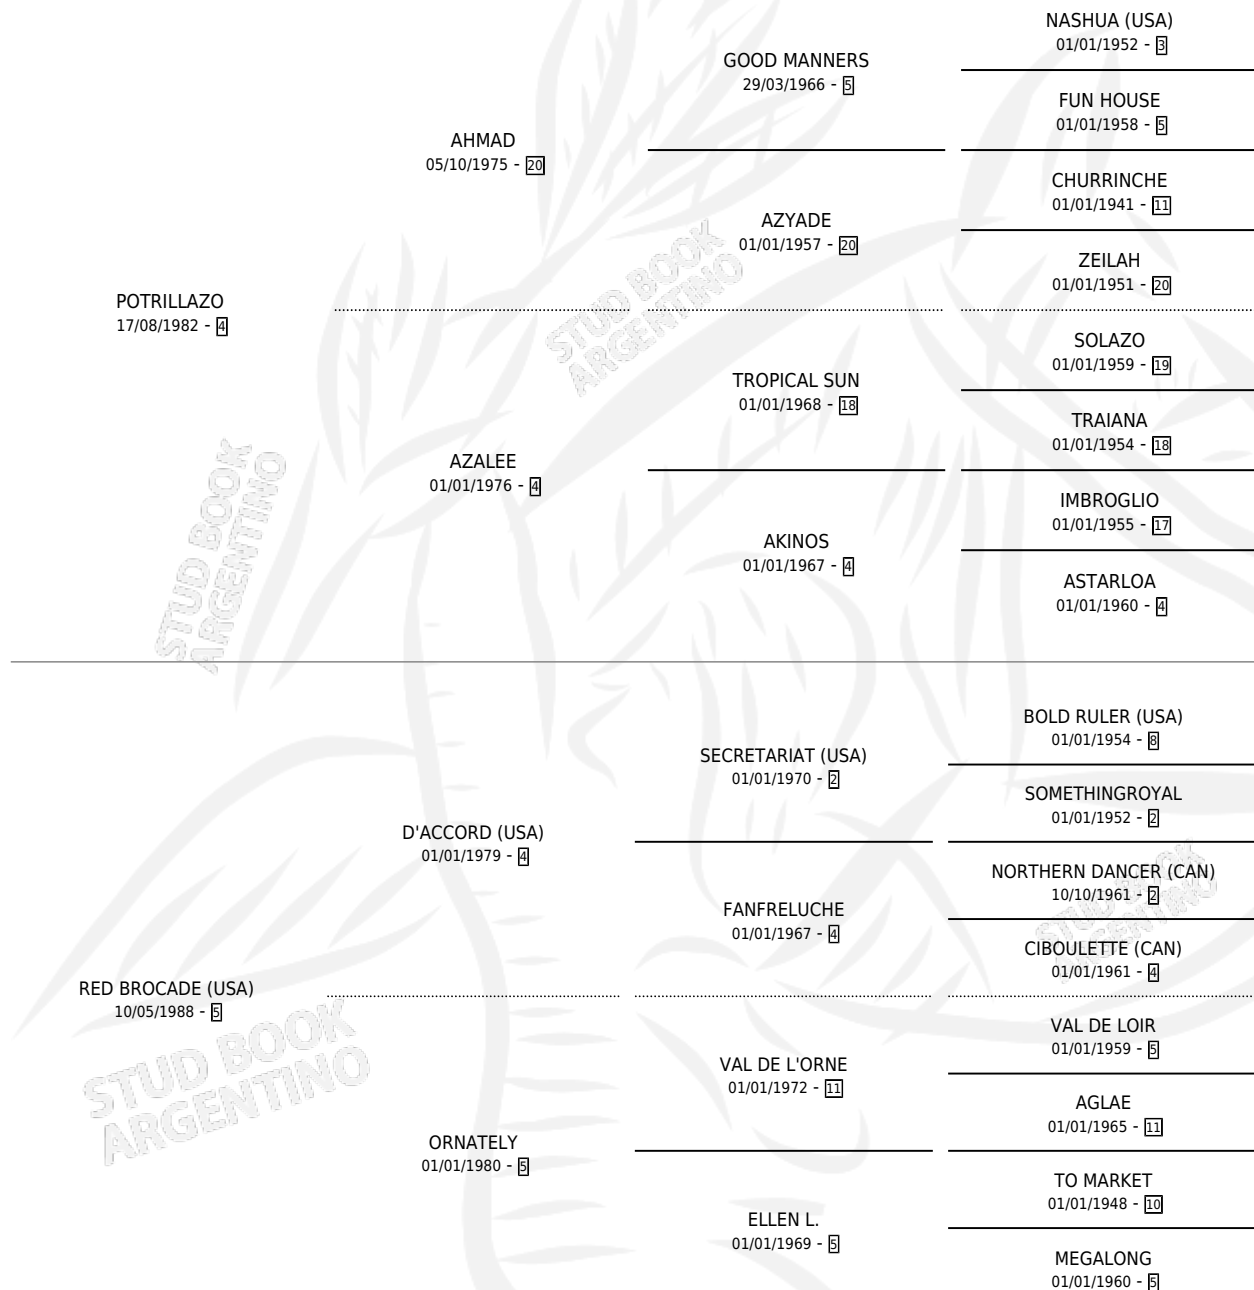

POTRIRED

por **POTRILLAZO** y **RED BROCADE (USA)** por **D'ACCORD (USA)**

Argentina · Hembra · Zaino · SP · 05/10/1995
Familia 5 · Volumen 35

ESTADO

TIPIFICACIÓN SANGUÍNEA	✓
TIPIFICACIÓN POR ADN	X
PASAPORTE	X
IDENTIFICACIÓN POR MICROCHIP	X
REPRODUCTOR	✓

Lugar de nacimiento: La Madrugada
Criador: La Madrugada

~

HIJOS

	MACHOS	HEMBRAS
2 NACIERON	0	2
1 CORRIERON	0	1
1 GANARON	0	1
0 GANADORES CL	0 GANADORES GR	0 GANADORES G1

PEDIGREE