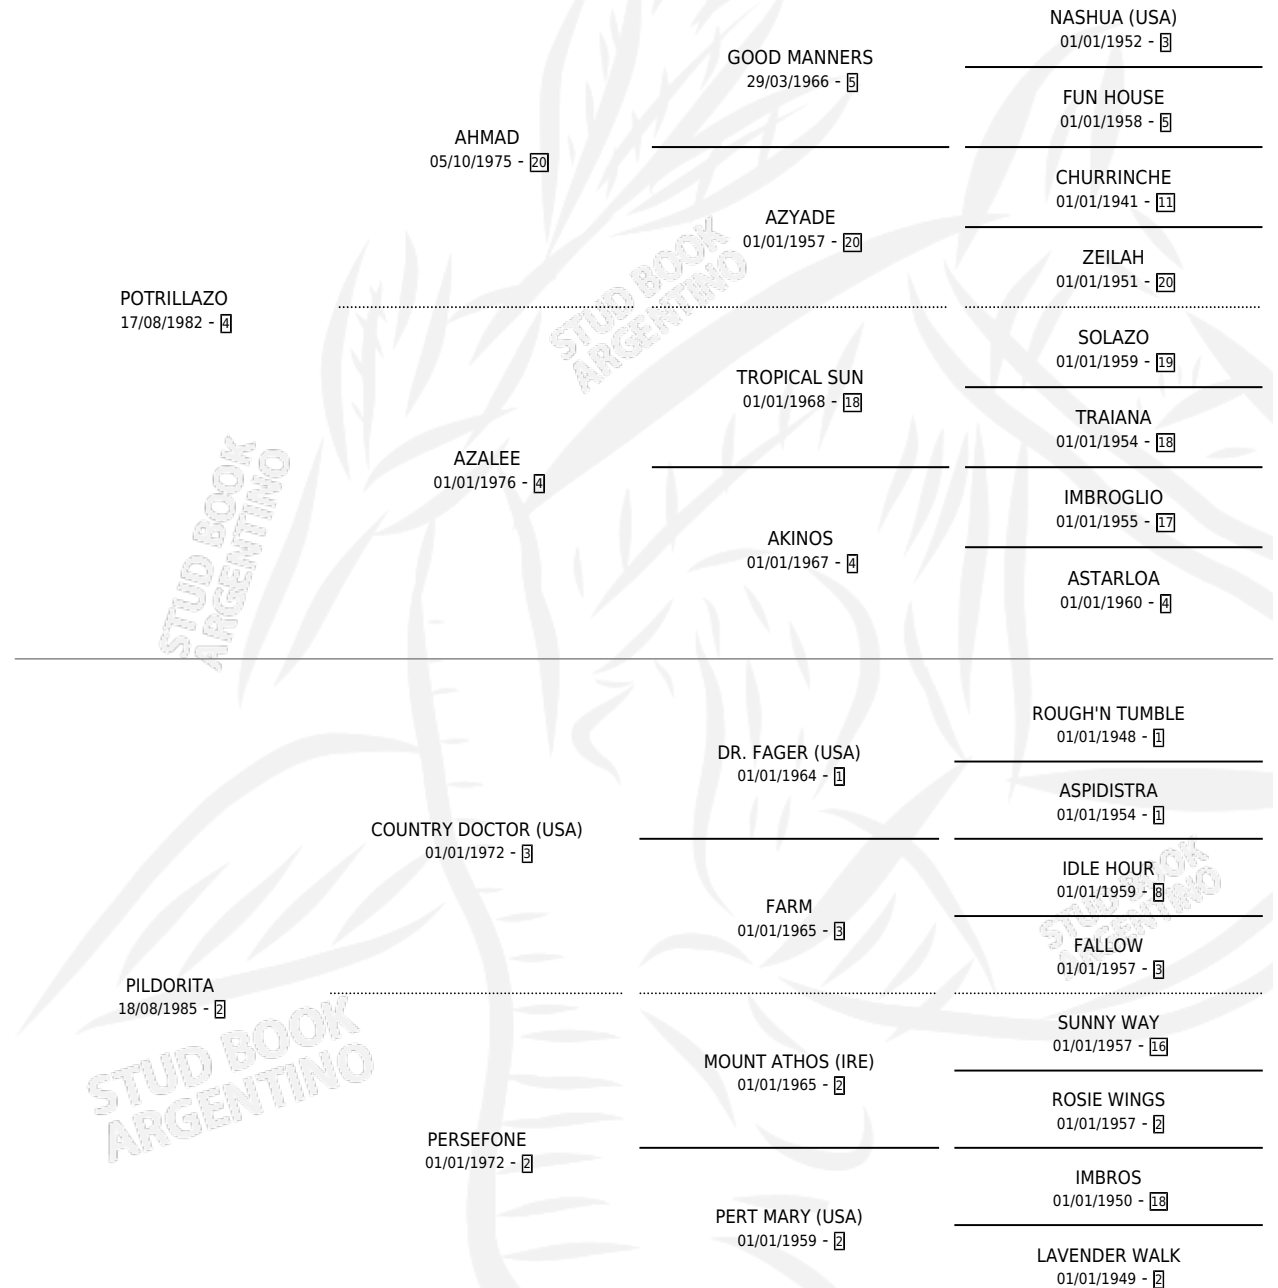

POTRIATHOS

por **POTRILLAZO** y **PILDORITA** por **COUNTRY DOCTOR**
(USA)

Argentina · Macho · Zaino Doradillo · SP · 03/10/1995
Familia 2-f · Volumen 35

ESTADO

TIPIFICACIÓN SANGUÍNEA	✓
TIPIFICACIÓN POR ADN	✓
PASAPORTE	X
IDENTIFICACIÓN POR MICROCHIP	X
REPRODUCTOR	✓

Lugar de nacimiento: La Madrugada

Criador: La Madrugada

~

HIJOS

	MACHOS	HEMBRAS
25 NACIERON	12	13
5 CORRIERON	2	3
2 GANARON	1	1

0	0	0
GANADORES CL	GANADORES GR	GANADORES G1

PEDIGREE