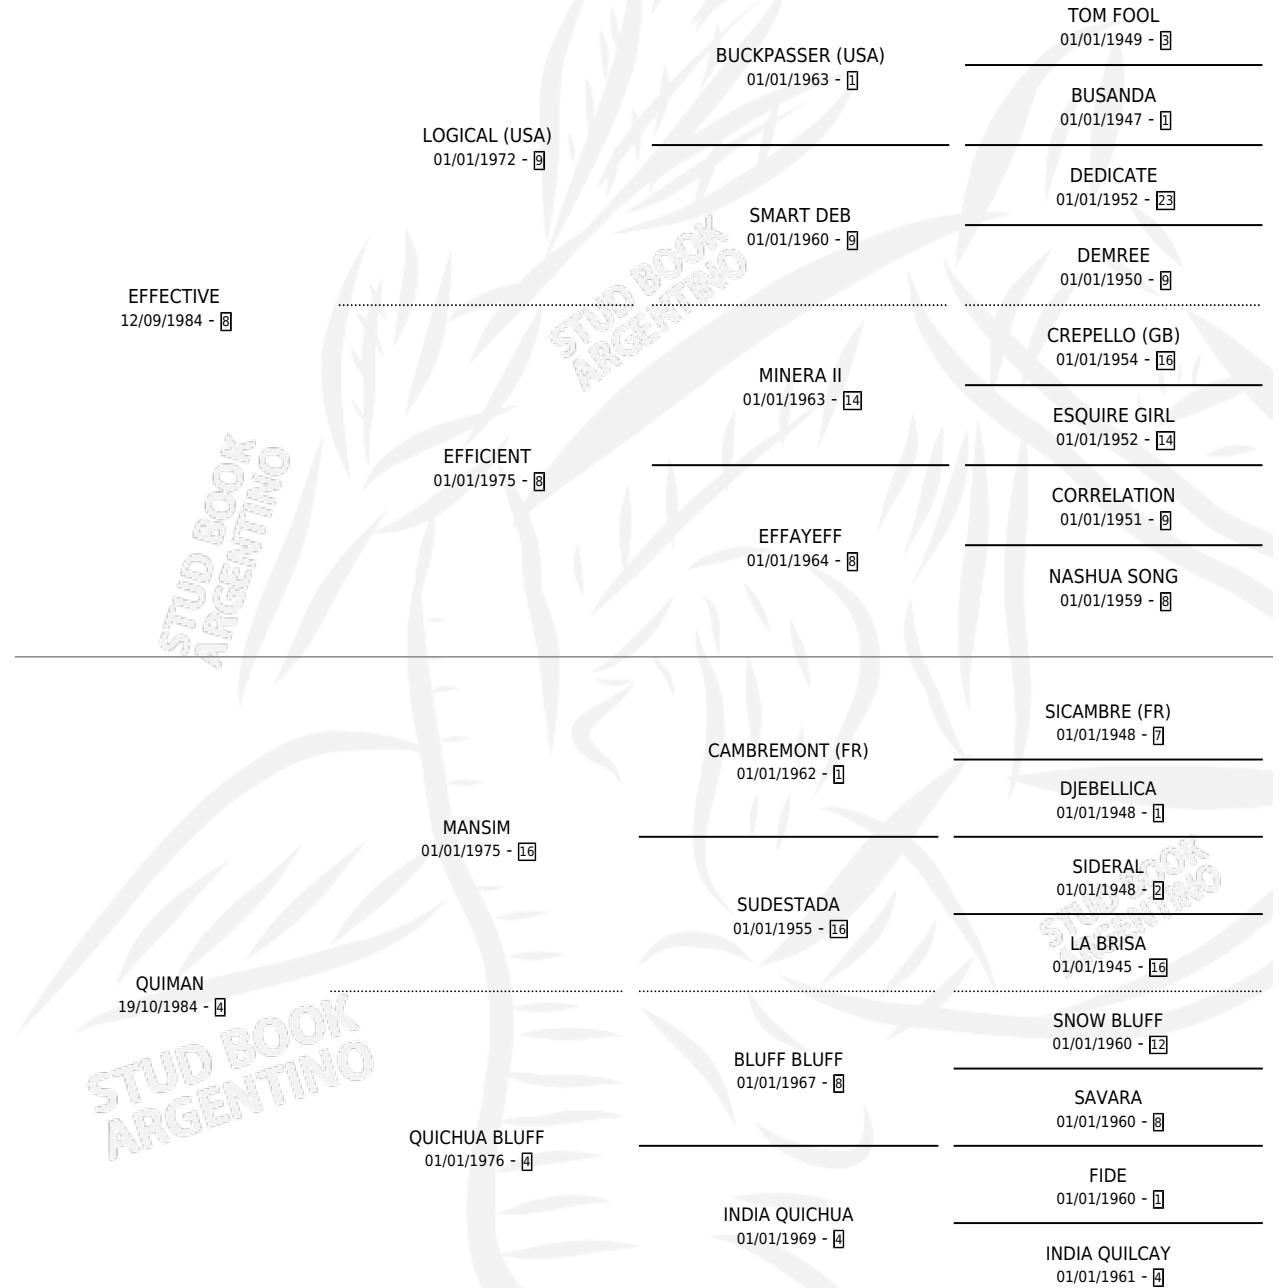

QUIVE-JU

por **EFFECTIVE** y **QUIMAN** por **MANSIM**

Argentina · Hembra · Zaino · SP · 12/09/1995
Familia 4-e · Volumen 35

ESTADO

TIPIFICACIÓN SANGUÍNEA	✓
TIPIFICACIÓN POR ADN	✓
PASAPORTE	X
IDENTIFICACIÓN POR MICROCHIP	X
REPRODUCTOR	✓

Lugar de nacimiento: Alca-ju

Criador: Sin dato

~

HIJOS

	MACHOS	HEMBRAS
8 NACIERON	4	4
3 CORRIERON	1	2
2 GANARON	1	1
0 GANADORES CL	0 GANADORES GR	0 GANADORES G1

PEDIGREE

S

cimientos 8 / Efectividad 50.00%

PADRILLO	PRODUCTO	CRIADOR	1ER SERVICIO	ÚLTIMO SERVICIO
BAT RUIZERO	∅		11/11/2015	11/11/2015
QUIVE-JU	∅		14/09/2014	16/09/2014
EL AZOR	LABRA PAZ (H Z, 22/11/2013)	SUAREZ LAUDELINO ALBERTO	25/12/2012	25/12/2012
BAT RUIZERO	∅		18/10/2011	11/11/2011
BAT RUIZERO	RUIZERA AZUL (H Z, 05/10/2011) •MURIÓ EL 09/01/2020•	SUAREZ LAUDELINO ALBERTO	12/08/2010	27/10/2010
BAT RUIZERO	∅		06/08/2009	06/08/2009
BAT RUIZERO	∅		09/08/2008	09/08/2008
PIONERO TAL	∅		23/10/2007	26/11/2007
REY DE AGUARENA	REY JU (M Z, 16/10/2007)	SUAREZ LAUDELINO ALBERTO	25/09/2006	07/11/2006
PIONERO TAL	MINERO TAL (M Z, 18/09/2006)	SUAREZ LAUDELINO ALBERTO	09/10/2005	13/10/2005
ISCATON	SANTIAGUITO TON (M Z, 29/09/2005)	SUAREZ LAUDELINO ALBERTO	09/09/2004	20/10/2004
REY DE AGUARENA	∅		28/09/2003	02/10/2003
ARG MIMOSOGODO	MIMOSA LINDA (H ZN, 22/09/2003) •MURIÓ EL 20/04/2016•	SUAREZ LAUDELINO ALBERTO	10/08/2002	24/10/2002
MARINERO TOSS	BACHI TOSS (M ZD, 03/08/2002)	SUAREZ LAUDELINO ALBERTO	22/08/2001	24/08/2001
SOUTHERN ART	ESTRELLA ART (H Z, 18/08/2001)	SUAREZ LAUDELINO ALBERTO	09/10/2000	10/10/2000
MARINERO TOSS	∅		10/10/1999	14/10/1999