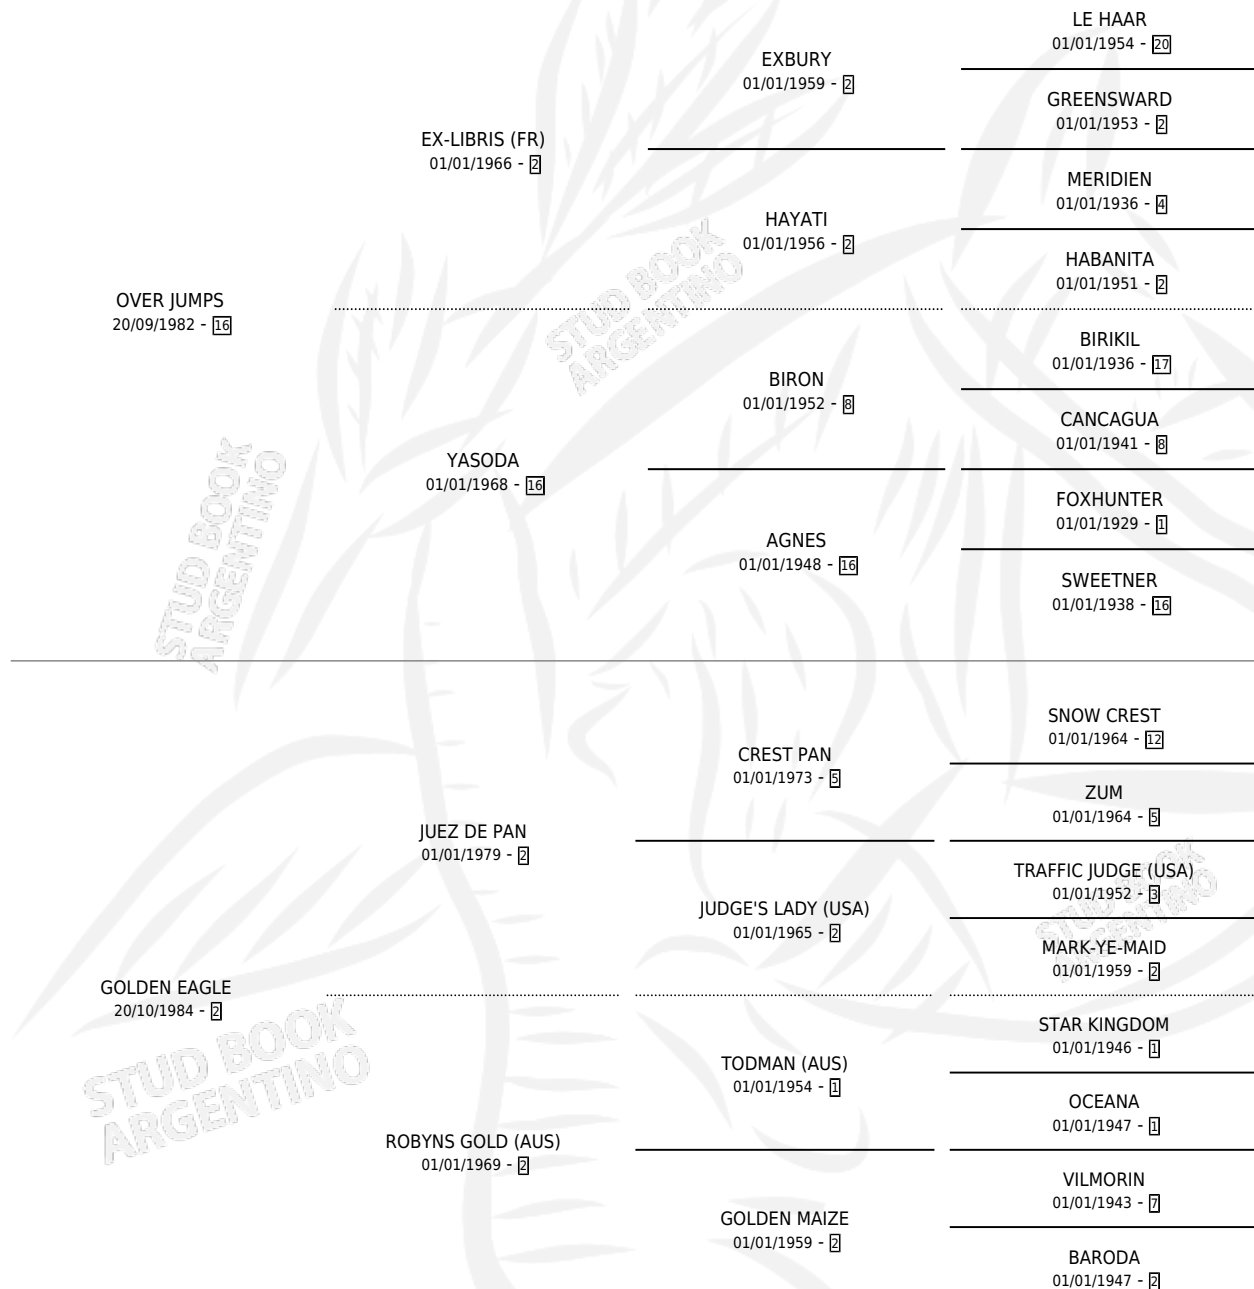

BRIBONA JUMPS

por OVER JUMPS y GOLDEN EAGLE por JUEZ DE PAN

Argentina · Hembra · Alazan · SP · 07/10/1995
Familia 2-g · Volumen 35

ESTADO

TIPIFICACIÓN SANGUÍNEA	X
TIPIFICACIÓN POR ADN	X
PASAPORTE	X
IDENTIFICACIÓN POR MICROCHIP	X
REPRODUCTOR	X

Lugar de nacimiento: Tramo Veinte

Criador: Tramo Veinte

PEDIGREE

BRIBONA JUMPS

Datos oficiales del Stud Book Argentino

Documento generado el 12/05/2026

studbook.org.ar