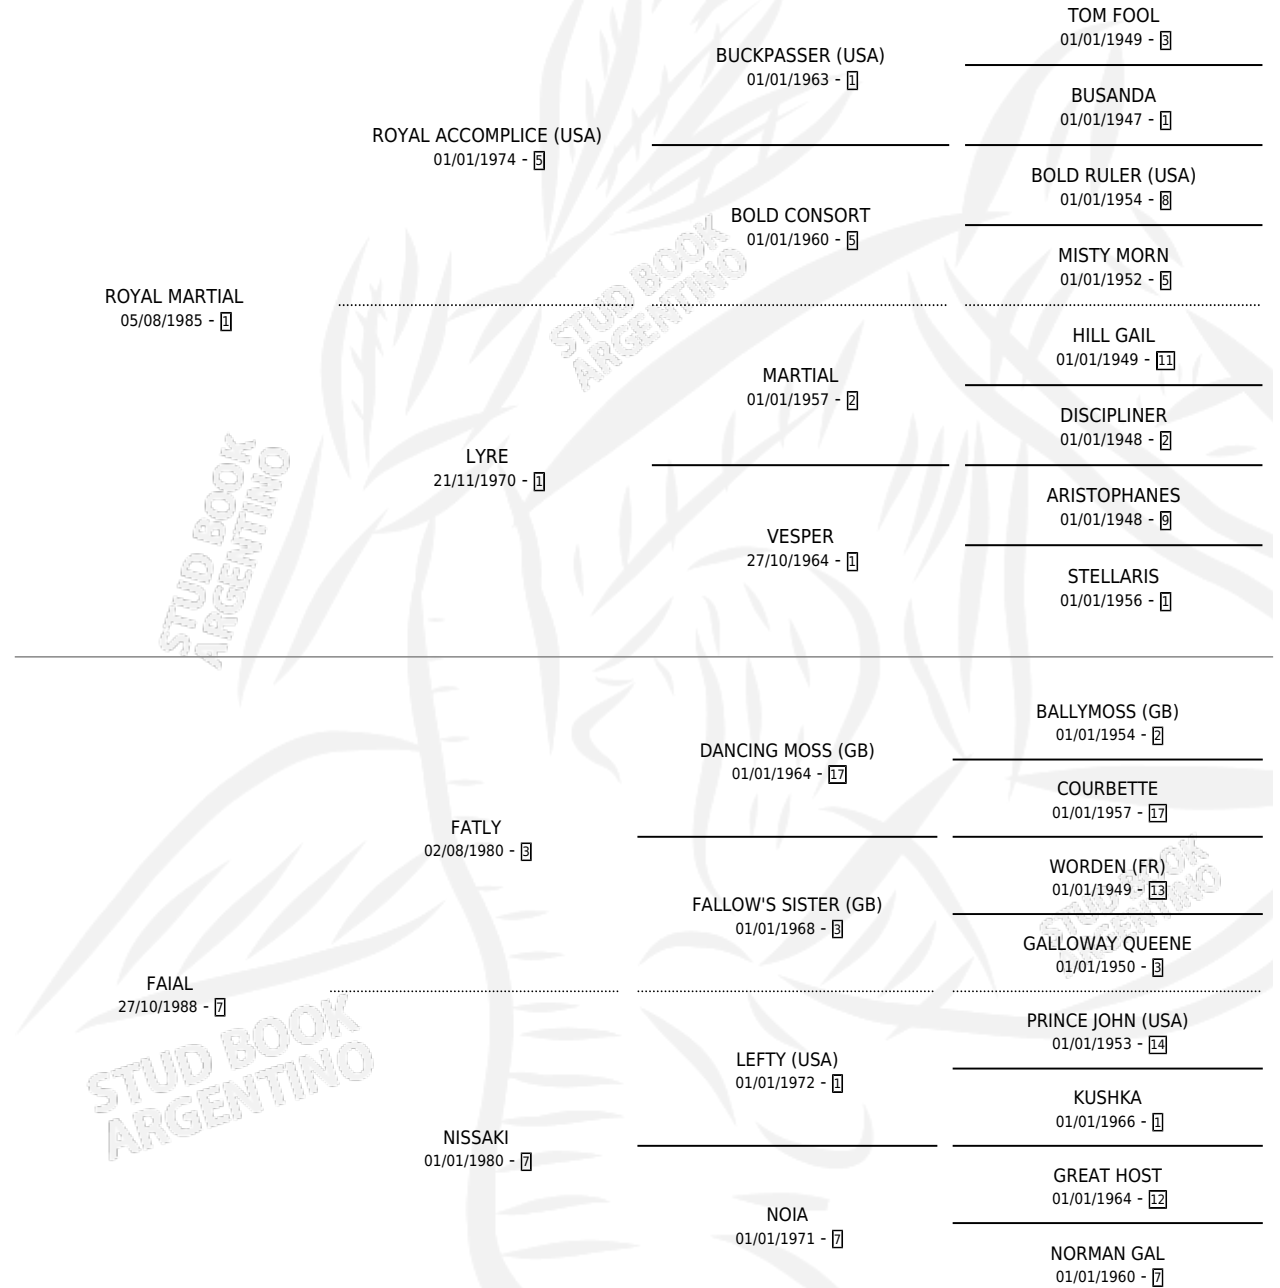

ROYAL FAIAL

por ROYAL MARTIAL y FAIAL por FATLY

Argentina · Hembra · Zaino · SP · 25/09/1995
Familia 7 · Volumen 35

ESTADO

TIPIFICACIÓN SANGUÍNEA	X
TIPIFICACIÓN POR ADN	X
PASAPORTE	X
IDENTIFICACIÓN POR MICROCHIP	X
REPRODUCTOR	X

Lugar de nacimiento: Los Prados
Criador: Tramo Veinte

PEDIGREE

ROYAL FAIAL

Datos oficiales del Stud Book Argentino

Documento generado el 14/05/2026

studbook.org.ar