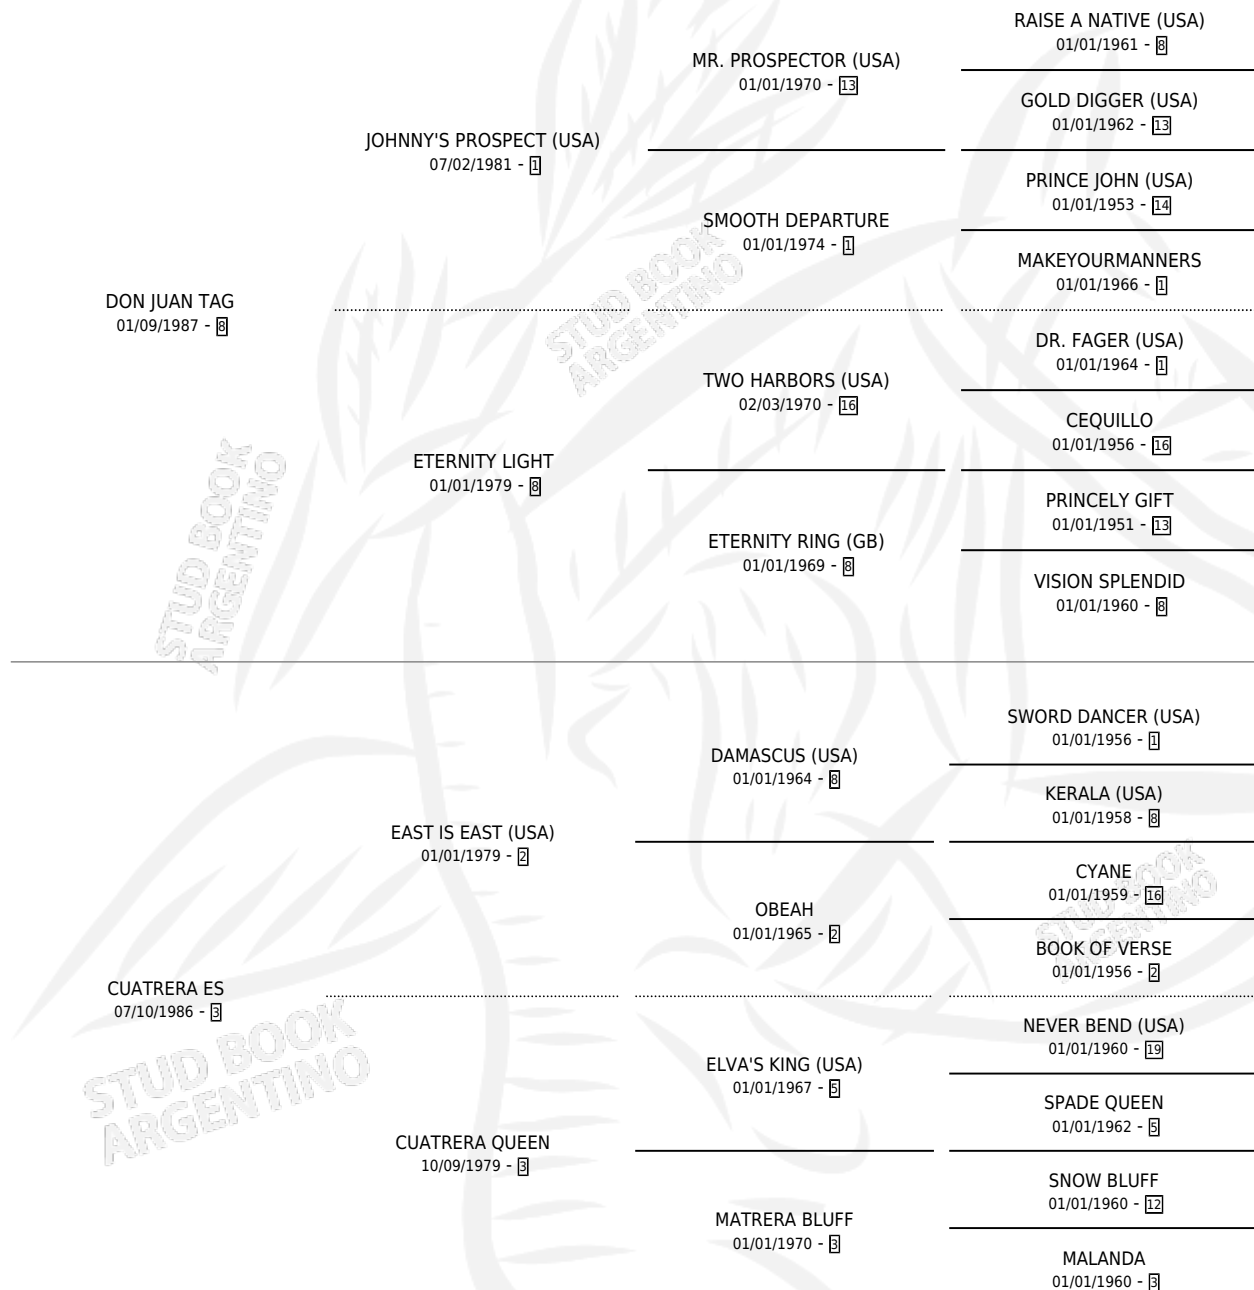

DON CUARTUCCI

por DON JUAN TAG y CUATRERA ES por EAST IS EAST (USA)

Argentina · Macho · Zaino · SP · 26/08/1995
Familia 3-n · Volumen 35

ESTADO

TIIFICACIÓN SANGUÍNEA	X
TIIFICACIÓN POR ADN	X
PASAPORTE	X
IDENTIFICACIÓN POR MICROCHIP	X
REPRODUCTOR	X

Lugar de nacimiento: Suerte Al Salto

Criador: Sin dato

PEDIGREE

CAMPAÑA

Solo carreras oficiales de Argentina

POR EDAD

EDAD	CC	1°	2°	3°	4°	5°	NP	CLC	CLG	CLCG1	CLGG1	IMPORTE	GANANCIA / CC
3 AÑOS	1	0	0	0	1	0	0	0	0	0	0	\$315	\$315
4 AÑOS	1	0	1	0	0	0	0	0	0	0	0	\$930	\$930
TOTALES	2	0	1	0	1	0	0	0	0	0	0	\$1,245	\$623
%		0.0%	50.0%	0.0%	50.0%	0.0%	0.0%	0.0%	0.0%	0.0%	0.0%		