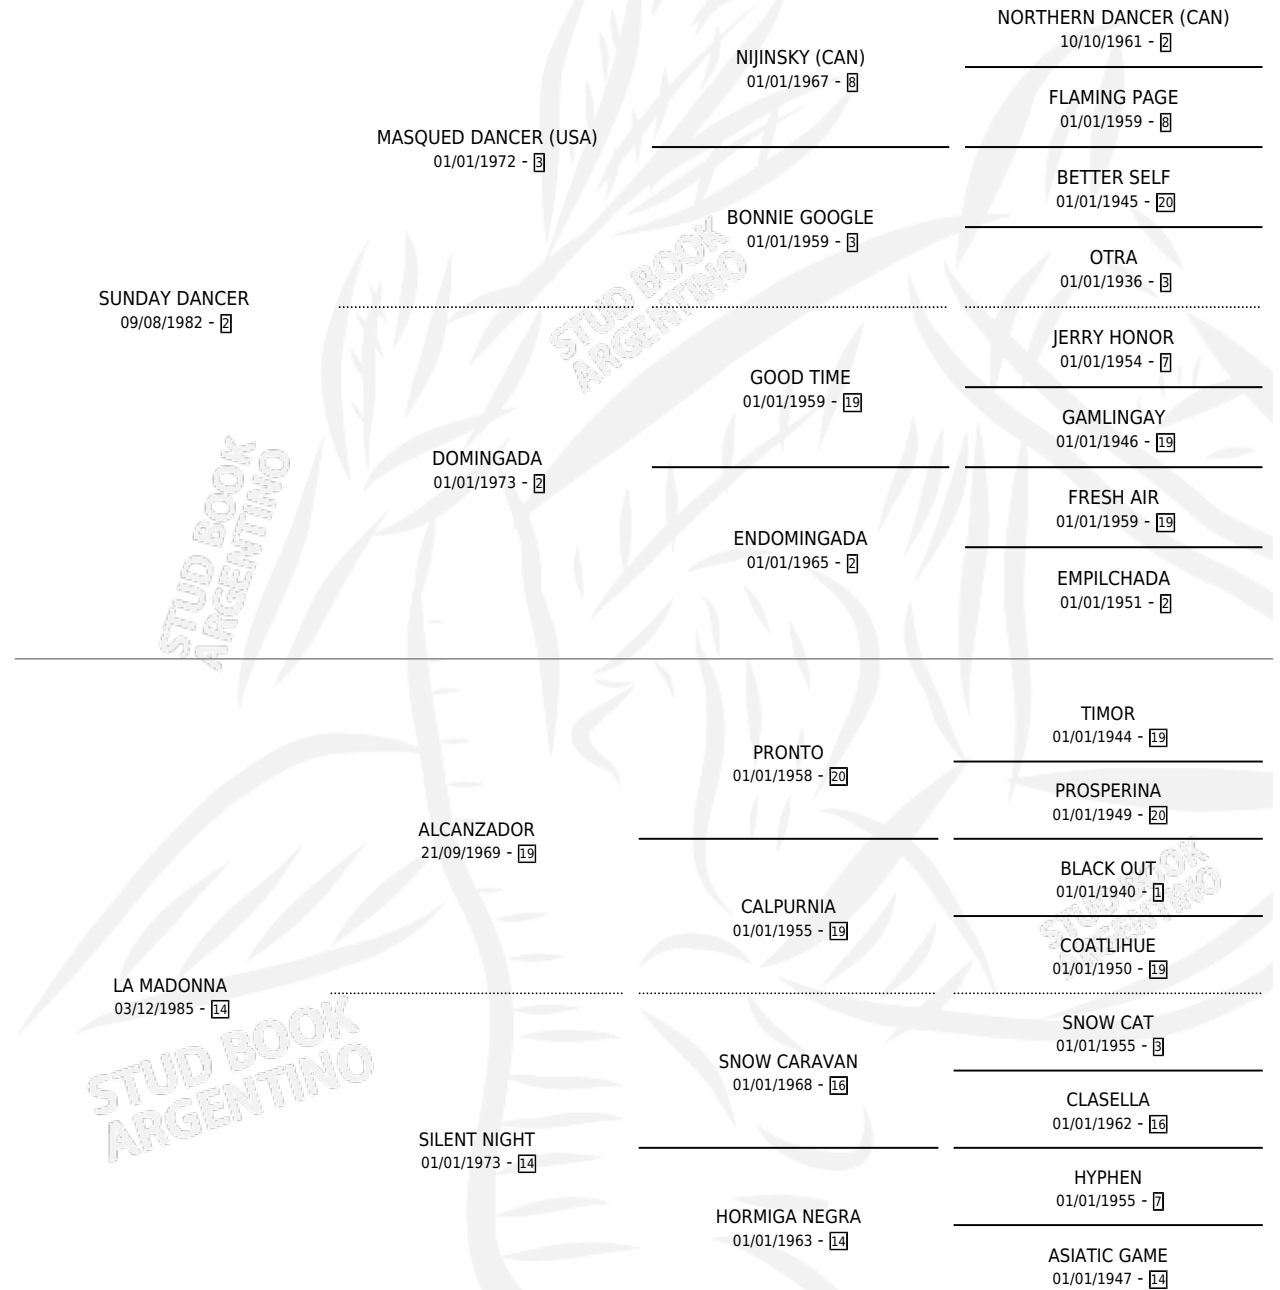

EVA DANCER

por SUNDAY DANCER y LA MADONNA por ALCANZADOR

Argentina · Hembra · Alazan · SP · 16/09/1995
Familia 14-f · Volumen 35

ESTADO

TIPIFICACIÓN SANGUÍNEA	X
TIPIFICACIÓN POR ADN	X
PASAPORTE	X
IDENTIFICACIÓN POR MICROCHIP	X
REPRODUCTOR	X

Lugar de nacimiento: Cruz Del Sur

Criador: Sin dato

PEDIGREE

EVA DANCER

Datos oficiales del Stud Book Argentino

Documento generado el 04/05/2026

studbook.org.ar